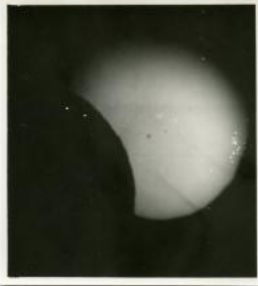

**Registro ID: Ob-30-608**

|                   |  |
|-------------------|--|
| Título:           | <b>Eclipse de sol en La Serena, 1937</b> |
| Creador:          | Pablo Gronkowski                         |
| Institución:      | Museo Histórico Gabriel González Videla  |
| Nombre por forma: | Fotografía                               |
| Nivel jerárquico: | Objeto                                   |

## Descripción física

Positivo, monocromo, estructura formal escena, especialidad fotográfica registro. Vista parcial al fenómeno Astronómico. Al centro se presenta un gran círculo parcialmente cortado por una curva.