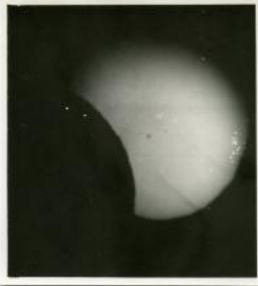

Registro ID: Ob-30-608

Título:	Eclipse de sol en La Serena, 1937
Creador:	Pablo Gronkowski
Institución:	Museo Histórico Gabriel González Videla
Nombre por forma:	Fotografía
Nivel jerárquico:	Objeto

Ficha de registro

Nombre por forma

Nombre	Cantidad
Fotografía	1

Contenido iconográfico

Materia: Recursos naturales y medio ambiente. Vistas.

Descripción física

Positivo, monocromo, estructura formal escena, especialidad fotográfica registro. Vista parcial al fenómeno Astronómico. Al centro se presenta un gran círculo parcialmente cortado por una curva.