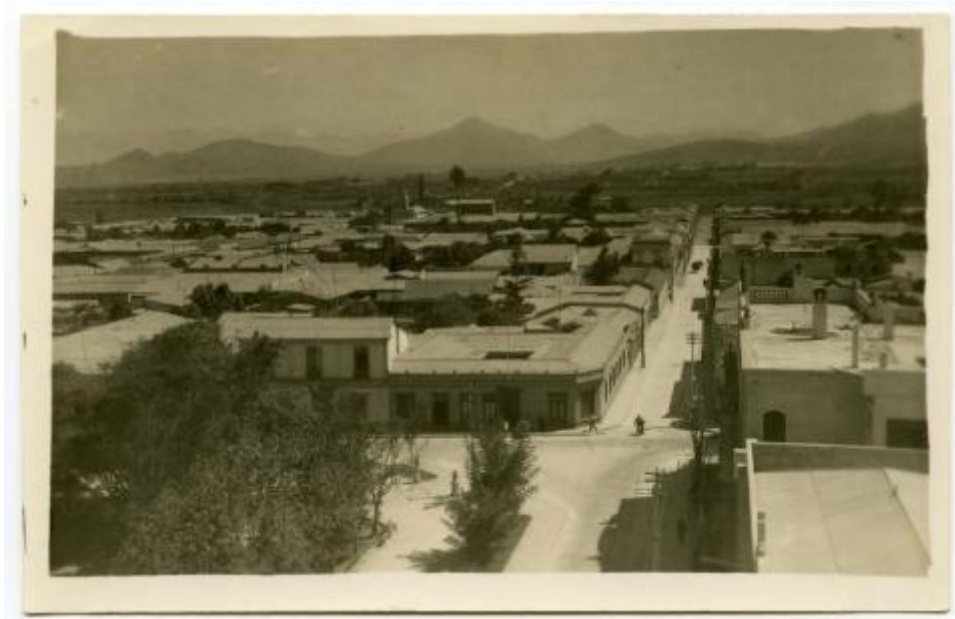

Registro ID: Ob-30-60

| | |
|-------------------|---|
| Título: | Fragmento de panorama |
| Institución: | Museo Histórico Gabriel González Videla |
| Nombre por forma: | Fotografía |
| Nivel jerárquico: | Objeto |

Objeto

Nombre por forma

| Nombre | Cantidad |
|----------------------------|----------|
| Fotografía | 1 |

Contenido iconográfico

Vista panorámica desde catedral de La Serena. Se ve claramente calle Los Carrera, la intersección con calle Prat, una esquina de la Plaza de Armas, algunas fachadas y los techos de varias casas. Al fondo se ven cerros. Lugar: La Serena (Chile). Materia: Arquitectura y urbanismo. Calles.