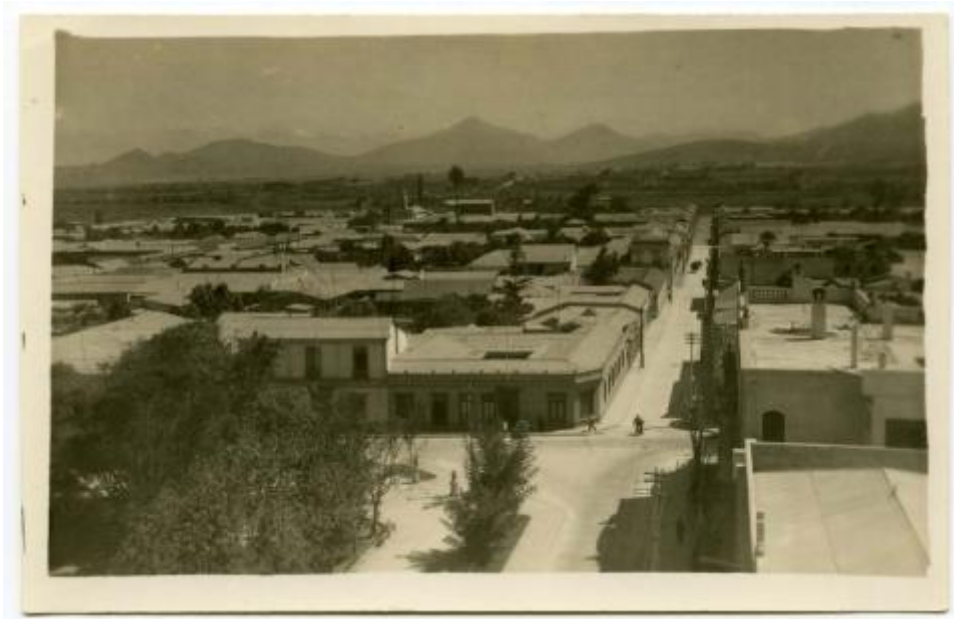

Registro ID: Ob-30-60

Título:	Fragmento de panorama
Institución:	Museo Histórico Gabriel González Videla
Nombre por forma:	Fotografía
Nivel jerárquico:	Objeto

Ficha de registro

Institución

Museo Histórico Gabriel González Videla

Contenido iconográfico

Vista panorámica desde catedral de La Serena. Se ve claramente calle Los Carrera, la intersección con calle Prat, una esquina de la Plaza de Armas, algunas fachadas y los techos de varias casas. Al fondo se ven cerros. Lugar: La Serena (Chile). Materia: Arquitectura y urbanismo. Calles.

Inscripciones/Marcas

Transcripción

58. FRAGMENTO DE panorámica

Fechas de creación

1940/1960

Historia

Lugar de creación: Chile, IV Región, La Serena

Condiciones de reproducción