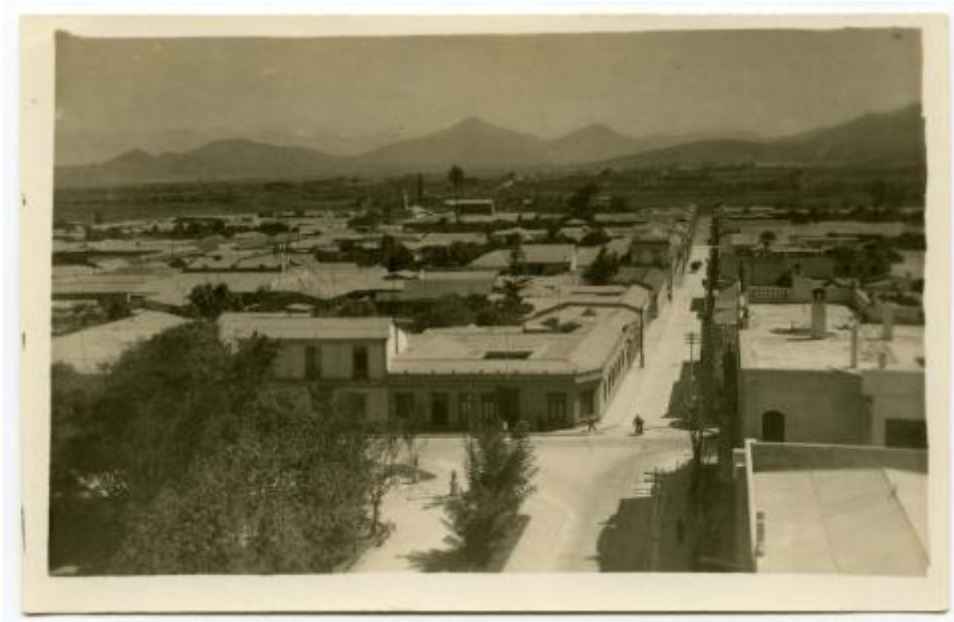

**Registro ID: Ob-30-60**

Título:	<b>Fragmento de panorama</b>
Institución:	Museo Histórico Gabriel González Videla
Nombre por forma:	Fotografía
Nivel jerárquico:	Objeto

## Institución

Museo Histórico Gabriel González Videla

## Contenido iconográfico

Vista panorámica desde catedral de La Serena. Se ve claramente calle Los Carrera, la intersección con calle Prat, una esquina de la Plaza de Armas, algunas fachadas y los techos de varias casas. Al fondo se ven cerros. Lugar: La Serena (Chile). Materia: Arquitectura y urbanismo. Calles.