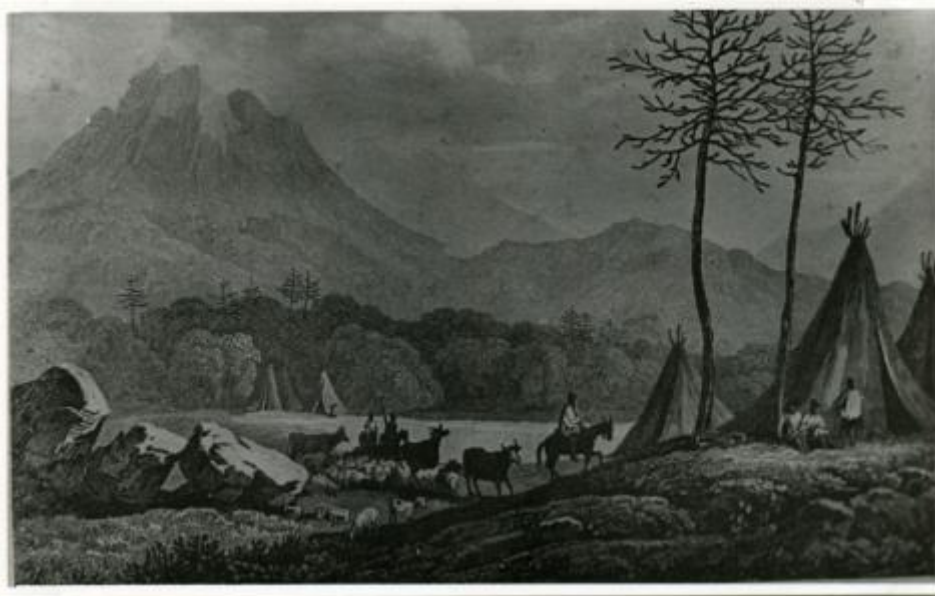

**Registro ID: Ob-30-524**

Título:	<b>Chozas de pehuenches, 1800</b>
Creador:	Gabriel Cobo
Institución:	Museo Histórico Gabriel González Videla
Nombre por forma:	Fotografía
Nivel jerárquico:	Objeto

## Descripción física

Positivo, monocromo, estructura formal reproducción, especialidad fotográfica registro. Domina la mitad inferior y al centro un grupo de hombres que conducen un rebaño de animales. Al costado derecho tres viviendas precarias se emplazan en una pequeña loma y antecedidas por dos grandes árboles. Al fondo se alza una imponente cumbre y especie.