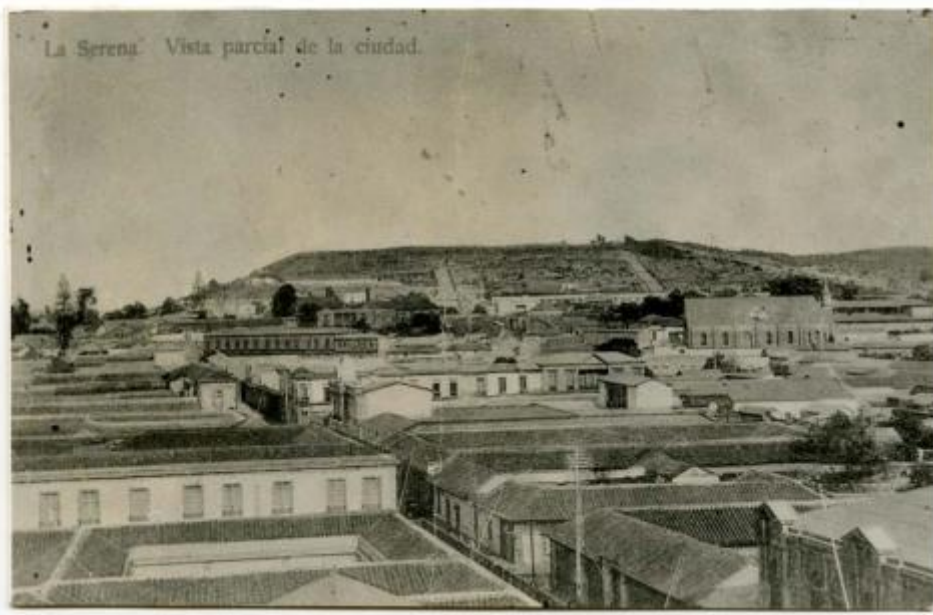

**Registro ID: Ob-30-50**

**Título: La Serena. Vista parcial de la ciudad**

**Institución: Museo Histórico Gabriel González Videla**

**Nombre por forma: Fotografía**

**Nivel jerárquico: Objeto**

## Contenido iconográfico

Vista hacia el oriente de La Serena. Se aprecian varias construcciones características de la ciudad destacándose varios de sus techos. Al fondo se observa un cerro. Lugar: La Serena (Chile). Materia: Recursos naturales y medio ambiente. Vistas.