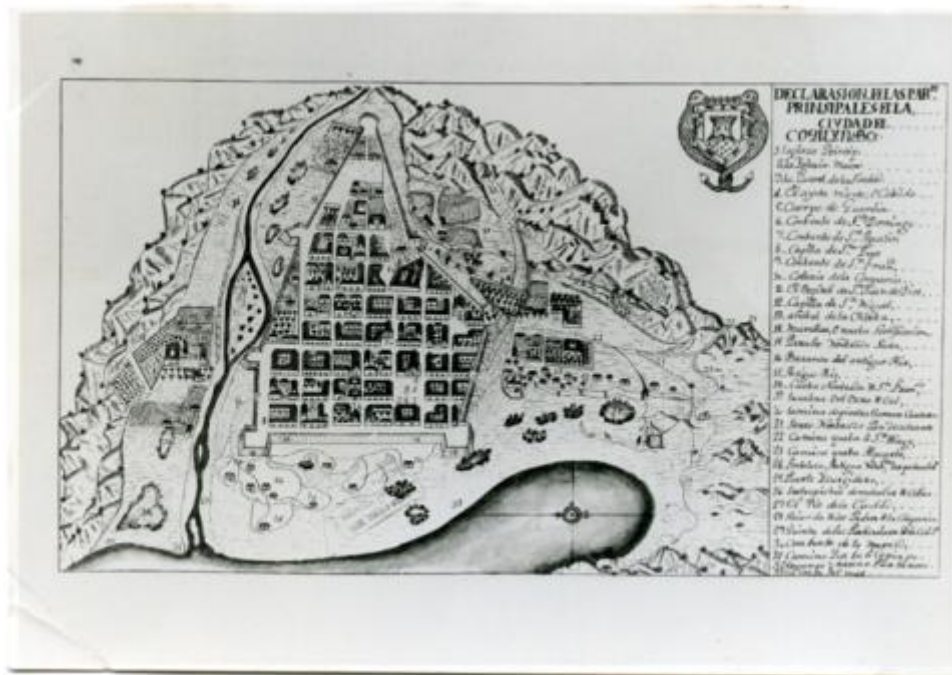

Registro ID: Ob-30-498

| | |
|-------------------|---|
| Título: | Plano de La Serena, 1714 |
| Creador: | Gabriel Cobo |
| Institución: | Museo Histórico Gabriel González Videla |
| Nombre por forma: | Fotografía |
| Nivel jerárquico: | Objeto |

Objeto

Nombre por forma

| Nombre | Cantidad |
|----------------------------|----------|
| Fotografía | 1 |

Contenido iconográfico

Lugar: La Serena (Chile). Materia: Arquitectura y urbanismo. Planos.

Descripción física

Positivo, monocromo, estructura formal reproducción, especialidad fotográfica registro. Plano general de una ciudad con el emplazamiento central de manzanas y calles. En el borde inferior se señala el mar, en el costado izquierdo un río, cerros y casas, en el costado superior derecho cerros y casas.

Creador

| Creador | Obra atribuida |
|--------------|----------------|
| Gabriel Cobo | No |

Fechas de creación

1971

Historia

Lugar de creación: La Serena (Chile)

Condiciones de reproducción

Acceso Restringido
Reproducción bajo normativa institucional