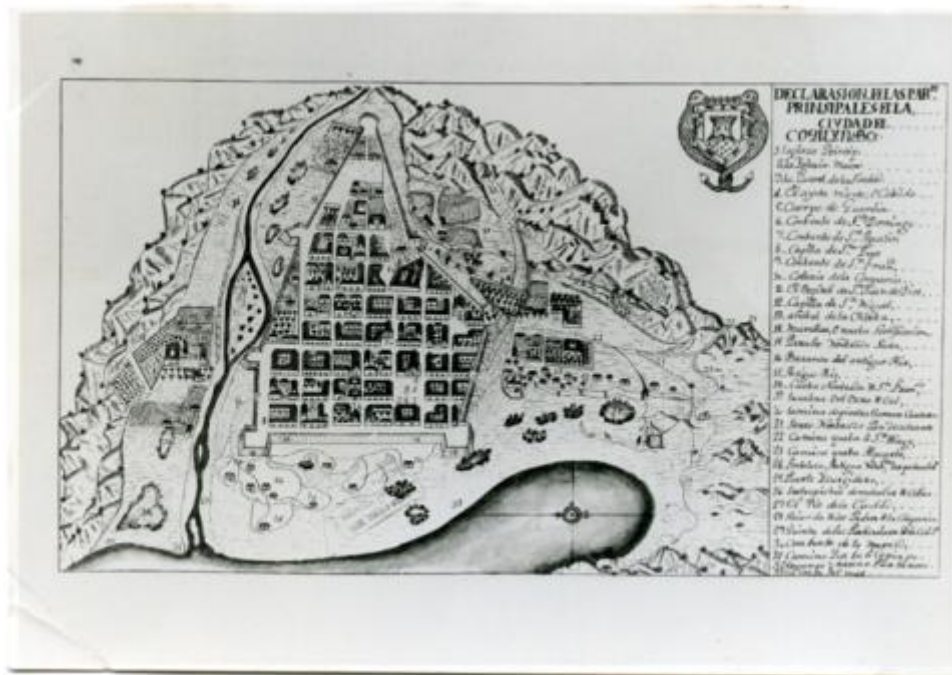

Registro ID: Ob-30-498

Título:	Plano de La Serena, 1714
Creador:	Gabriel Cobo
Institución:	Museo Histórico Gabriel González Videla
Nombre por forma:	Fotografía
Nivel jerárquico:	Objeto

Ficha de registro

Institución

Museo Histórico Gabriel González Videla

Número de registro

30-498

Número de inventario

FB 0716

Nivel de descripción

Objeto

Nombre por forma

Nombre	Cantidad
Fotografía	1

Contenido iconográfico

Lugar: La Serena (Chile). Materia: Arquitectura y urbanismo. Planos.

Descripción física

Positivo, monocromo, estructura formal reproducción, especialidad fotográfica registro. Plano general de una ciudad con el emplazamiento central de manzanas y calles. En el borde inferior se señala el mar, en el costado izquierdo un río, cerros y casas, en el costado superior derecho cerros y casas.