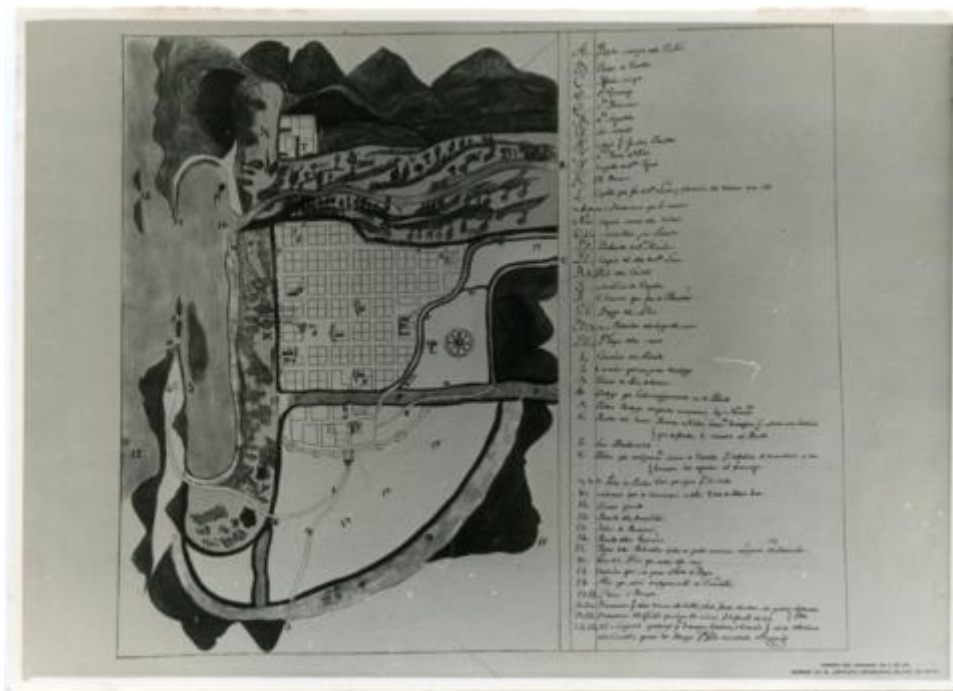

Registro ID: Ob-30-497

Título:	<b>Plano de La Serena</b>
Creador:	Gabriel Cobo
Institución:	Museo Histórico Gabriel González Videla
Nombre por forma:	Fotografía
Nivel jerárquico:	Objeto

## Contenido iconográfico

Lugar: La Serena (Chile). Materia: Arquitectura y urbanismo. Planos.

## Descripción física

Positivo, monocromo, estructura formal reproducción, especialidad fotográfica registro. Plano general de una ciudad con el emplazamiento central de manzanas y calles. Al costado izquierdo se señala el mar, costado superior un río, cerros y árboles. La mitad derecha de la imagen precisa nombres de sitios del dibujo.

## Dimensiones

Nombre por forma	Alto	Ancho
<a href="#">Fotografía</a>	8.5 cm	12 cm