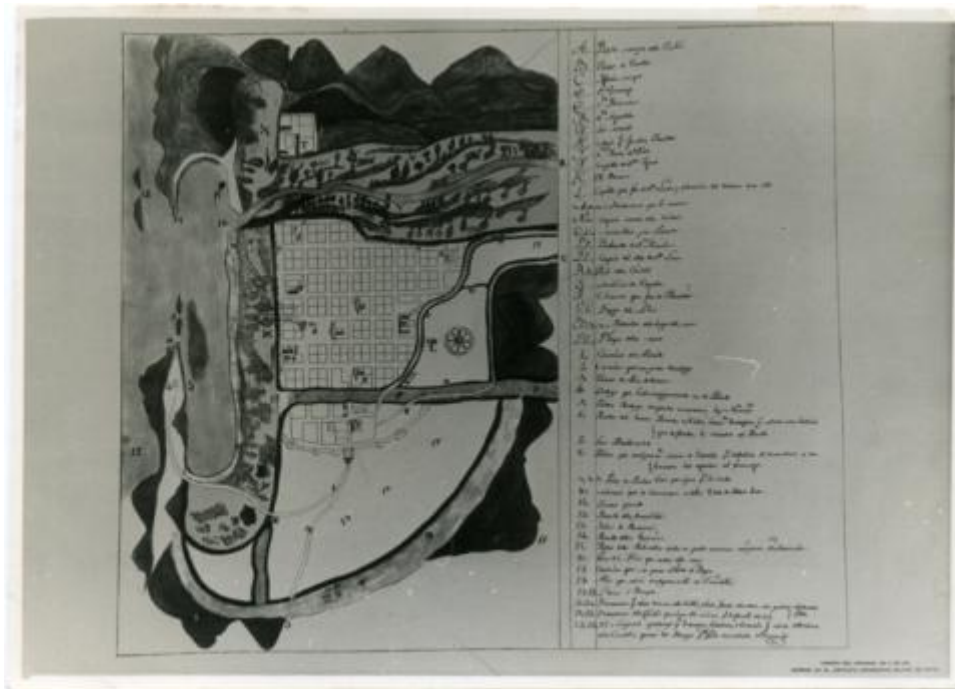

Registro ID: Ob-30-497

Título:	<b>Plano de La Serena</b>
Creador:	Gabriel Cobo
Institución:	Museo Histórico Gabriel González Videla
Nombre por forma:	Fotografía
Nivel jerárquico:	Objeto

## Contenido iconográfico

Lugar: La Serena (Chile). Materia: Arquitectura y urbanismo. Planos.

## Descripción física

Positivo, monocromo, estructura formal reproducción, especialidad fotográfica registro. Plano general de una ciudad con el emplazamiento central de manzanas y calles. Al costado izquierdo se señala el mar, costado superior un río, cerros y árboles. La mitad derecha de la imagen precisa nombres de sitios del dibujo.

## Dimensiones

Nombre por forma	Alto	Ancho
<a href="#">Fotografía</a>	8.5 cm	12 cm