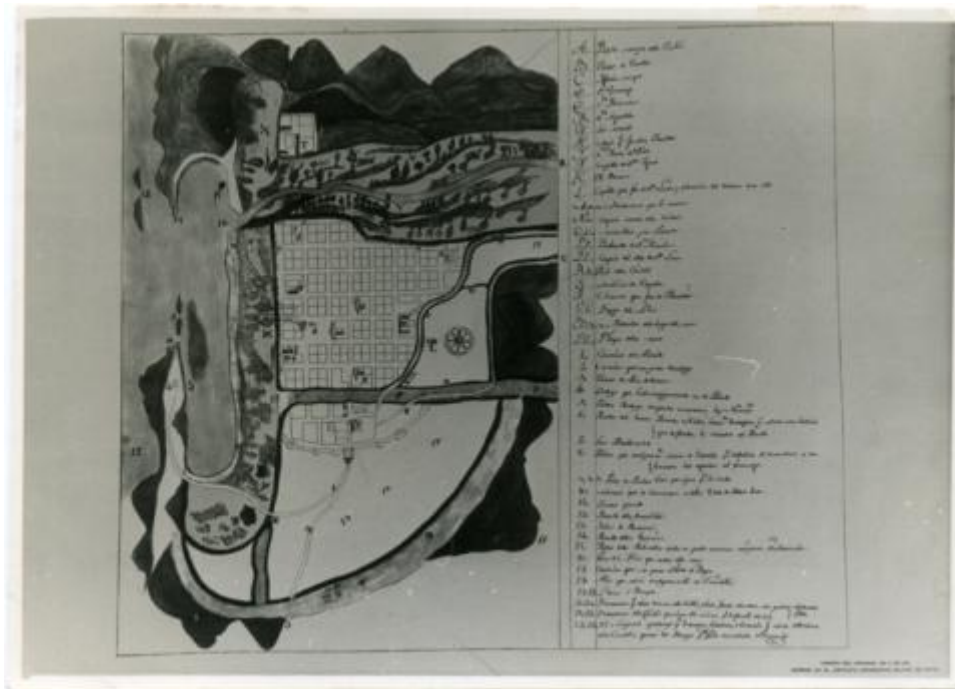

Registro ID: Ob-30-497

Título:	Plano de La Serena
Creador:	Gabriel Cobo
Institución:	Museo Histórico Gabriel González Videla
Nombre por forma:	Fotografía
Nivel jerárquico:	Objeto

Ficha de registro

Institución

Museo Histórico Gabriel González Videla

Número de registro

30-497

Número de inventario

FB 0715

Nivel de descripción

Objeto

Nombre por forma

Nombre	Cantidad
Fotografía	1

Contenido iconográfico

Lugar: La Serena (Chile). Materia: Arquitectura y urbanismo. Planos.

Descripción física

Positivo, monocromo, estructura formal reproducción, especialidad fotográfica registro. Plano general de una ciudad con el emplazamiento central de manzanas y calles. Al costado izquierdo se señala el mar, costado superior un río, cerros y árboles. La mitad derecha de la imagen precisa nombres de sitios del dibujo.

Dimensiones

Nombre por forma	Alto	Ancho
Fotografía	8.5 cm	12 cm

Técnica/Material

Nombre por forma	Material
Fotografía	Papel

Creador

Creador	Obra atribuida
Gabriel Cobo	No

Fechas de creación

1971