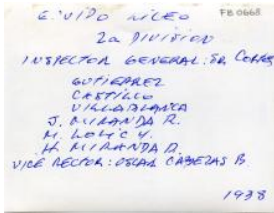

Ficha de registro

Institución

Museo Histórico Gabriel González Videla

Número de registro

30-450

Número de inventario

FB 0668

Nivel de descripción

Objeto

Nombre por forma

Nombre	Cantidad
Fotografía	1

Contenido iconográfico

Lugar: La Serena (Chile). Materia: Ocio y deporte. Juegos escolares. Persona o grupo representado: Liceo de Hombres de La Serena.

Descripción física

Positivo, monocromo, estructura formal retrato de grupo, especialidad fotográfica registro. Al centro grupo de ocho personas, de pie vistos de frente, uno al lado del otro. Detrás se alza una edificación. En el área inferior se presentan un balón de juego y un trofeo.

Dimensiones

Nombre por forma	Alto	Ancho
Fotografía	9 cm	12 cm

Técnica/Material

Nombre por forma	Material
Fotografía	Papel