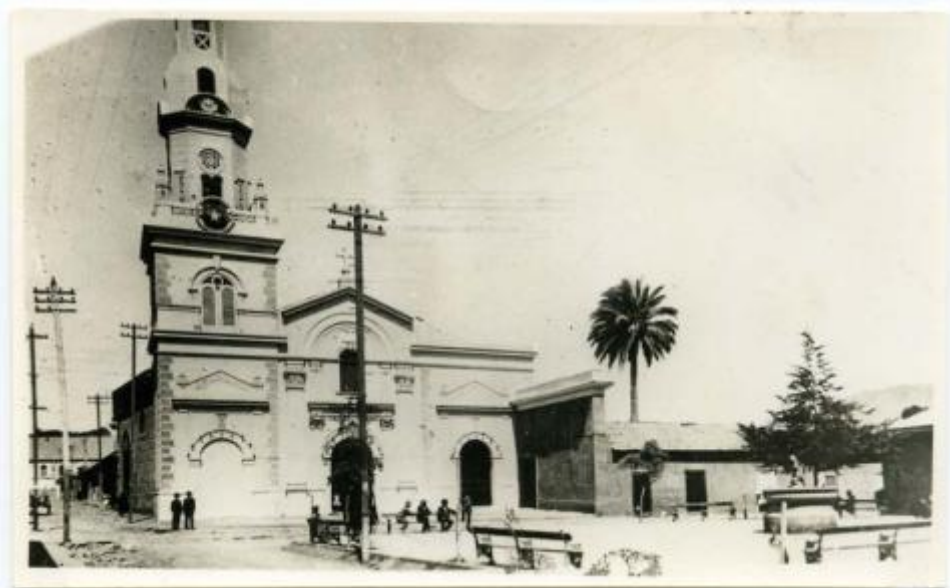

Registro ID: Ob-30-390

| | |
|-------------------|---|
| Título: | Iglesia San Francisco |
| Institución: | Museo Histórico Gabriel González Videla |
| Nombre por forma: | Fotografía |
| Nivel jerárquico: | Objeto |

Objeto

Nombre por forma

| Nombre | Cantidad |
|----------------------------|----------|
| Fotografía | 1 |

Contenido iconográfico

Lugar: La Serena (Chile). Materia: Arquitectura y urbanismo. Iglesias.

Descripción física