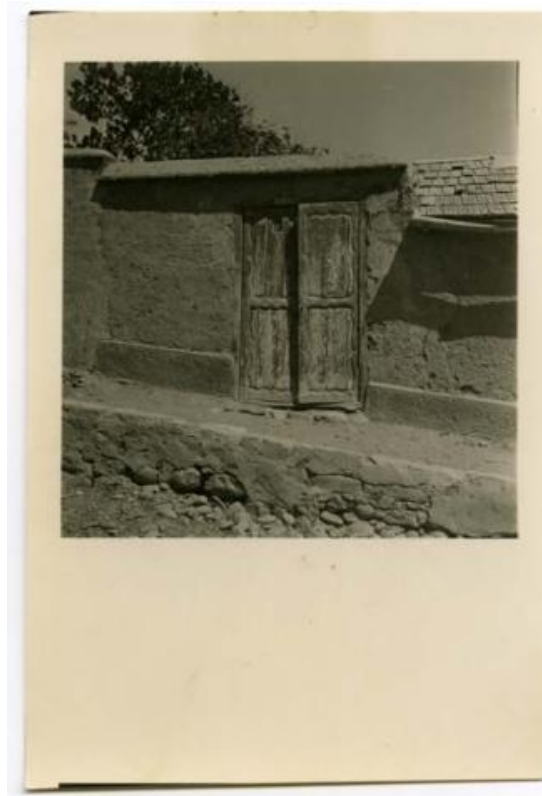

Registro ID: Ob-30-332

Título:	Puerta
Institución:	Museo Histórico Gabriel González Videla
Nombre por forma:	Fotografía
Nivel jerárquico:	Objeto
Este objeto pertenece a:	Fondo Rou

Ficha de registro

Relación jerárquica

Fondo [Rou](#)
Objeto Puerta

Institución

Museo Histórico Gabriel González Videla

Número de registro

30-332

Número de inventario

FB 0329

Nivel de descripción

Objeto

Nombre por forma

Nombre	Cantidad
Fotografía	1

Contenido iconográfico

Lugar: La Serena (Chile). Materia: Arquitectura y urbanismo. Puertas.

Descripción física

Positivo papel copia, monocromo, estructura formal paisaje urbano, especialidad fotográfica registro. Se observa una vieja puerta en un muro de barro. Detrás de él se ve parte de una árbol y techo de una casa.

Dimensiones

Nombre por forma	Alto	Ancho
Fotografía	9.5 cm	6.5 cm

Técnica/Material

Nombre por forma	Material
Fotografía	Papel

Historia

Lugar de creación: Chile, IV Región, La Serena

Condiciones de reproducción