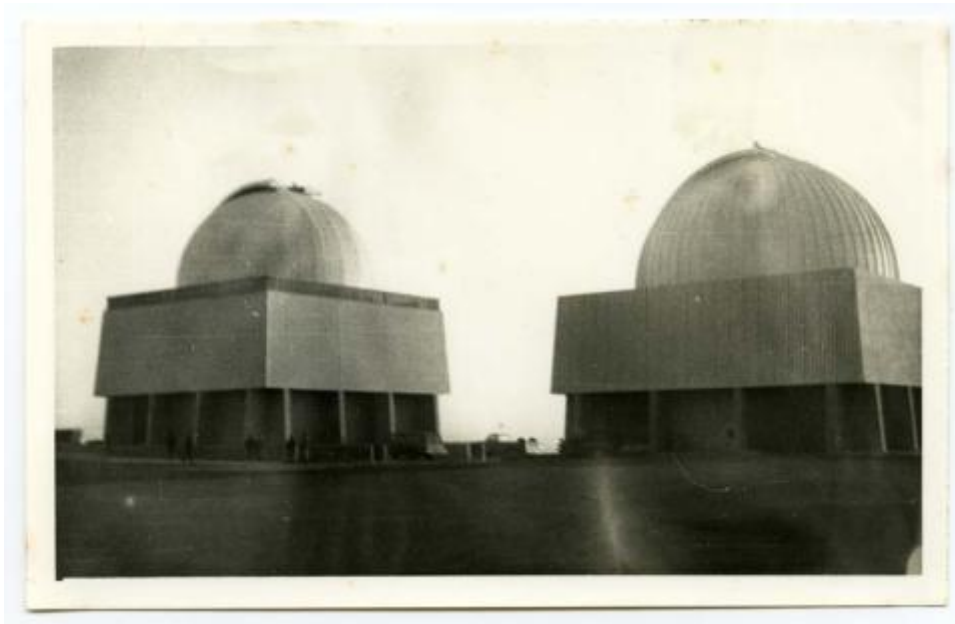

Registro ID: Ob-30-32

Título:	Observatorio astronómico
Institución:	Museo Histórico Gabriel González Videla
Nombre por forma:	Fotografía
Nivel jerárquico:	Objeto

Ficha de registro

Institución

Museo Histórico Gabriel González Videla

Número de registro

30-32

Número de inventario

FB 0029

Nivel de descripción

Objeto

Nombre por forma

Nombre	Cantidad
Fotografía	1

Contenido iconográfico

Materia: Arquitectura y urbanismo. Edificios. Persona o grupo representado: Observatorio Astronomico La Silla.

Descripción física

Positivo papel copia, monocromo, especialidad fotográfica registro. Dos domos de telescopio astronómico. Al lado del domo que aparece a la izquierda se ven varias personas y entre ambos se ven tres vehículos.