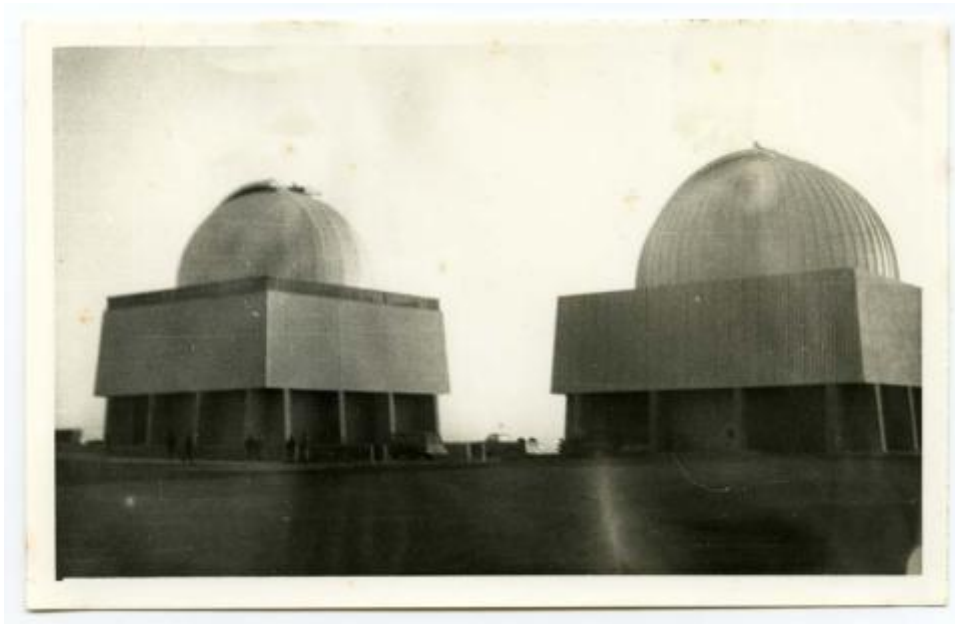

Registro ID: Ob-30-32

Título:	Observatorio astronómico
Institución:	Museo Histórico Gabriel González Videla
Nombre por forma:	Fotografía
Nivel jerárquico:	Objeto

Ficha de registro

**Institución**

Museo Histórico Gabriel González Videla

Número de registro

30-32

Número de inventario

FB 0029

Nivel de descripción

Objeto

Nombre por forma

Nombre	Cantidad
Fotografía	1

Contenido iconográfico

Materia: Arquitectura y urbanismo. Edificios. Persona o grupo representado: Observatorio Astronomico La Silla.

Descripción física

Positivo papel copia, monocromo, especialidad fotográfica registro. Dos domos de telescopio astronómico. Al lado del domo que aparece a la izquierda se ven varias personas y entre ambos se ven tres vehículos.