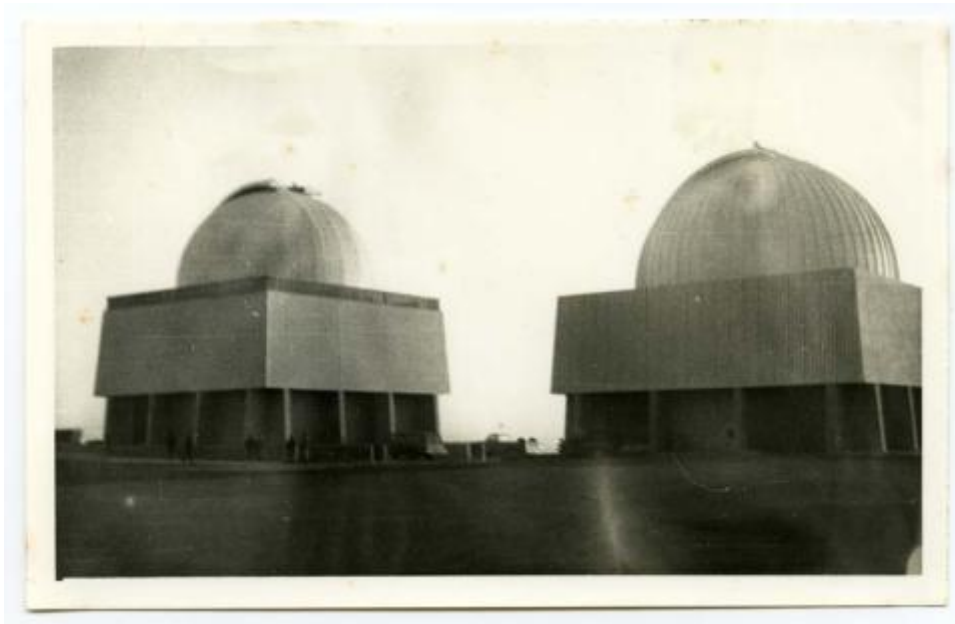

Registro ID: Ob-30-32

Título:	El Tololo, La Serena
Institución:	Museo Histórico Gabriel González Videla
Nombre por forma:	Fotografía
Nivel jerárquico:	Objeto

Ficha de registro

**Institución**

Museo Histórico Gabriel González Videla

Número de registro

30-32

Número de inventario

FB 0029

Nivel de descripción

Objeto

Nombre por forma

Nombre	Cantidad
Fotografía	1

Contenido iconográfico

Materia: Arquitectura y urbanismo. Edificios. Persona o grupo representado: Observatorio Astronomico La Silla.

Descripción física

Positivo papel copia, monocromo, especialidad fotográfica registro. Dos domos de telescopio astronómico. Al lado del domo que aparece a la izquierda se ven varias personas y entre ambos se ven tres vehículos.