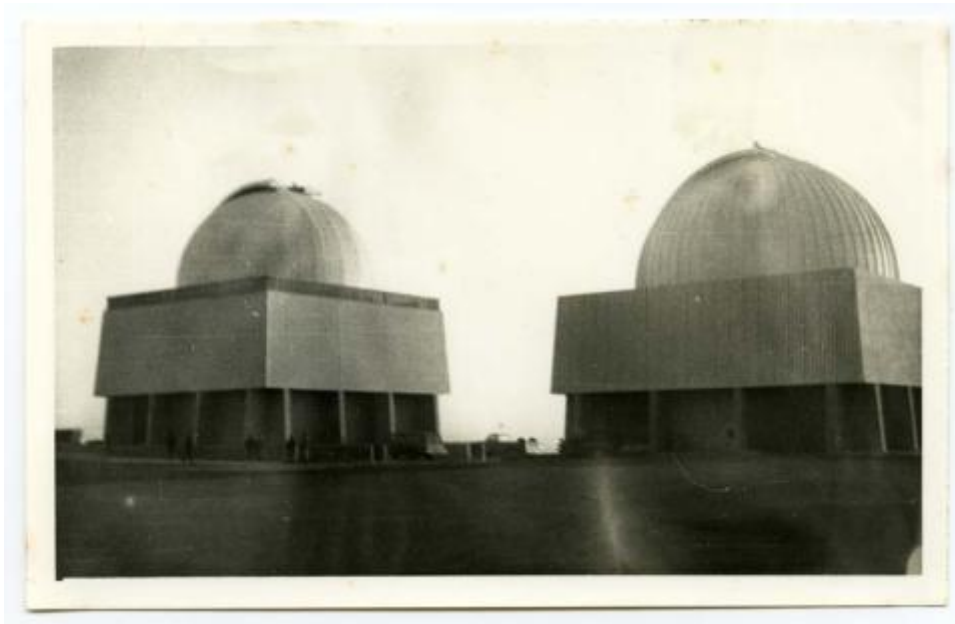

**Registro ID: Ob-30-32**

Título:	<b>Observatorio astronómico</b>
Institución:	Museo Histórico Gabriel González Videla
Nombre por forma:	Fotografía
Nivel jerárquico:	Objeto