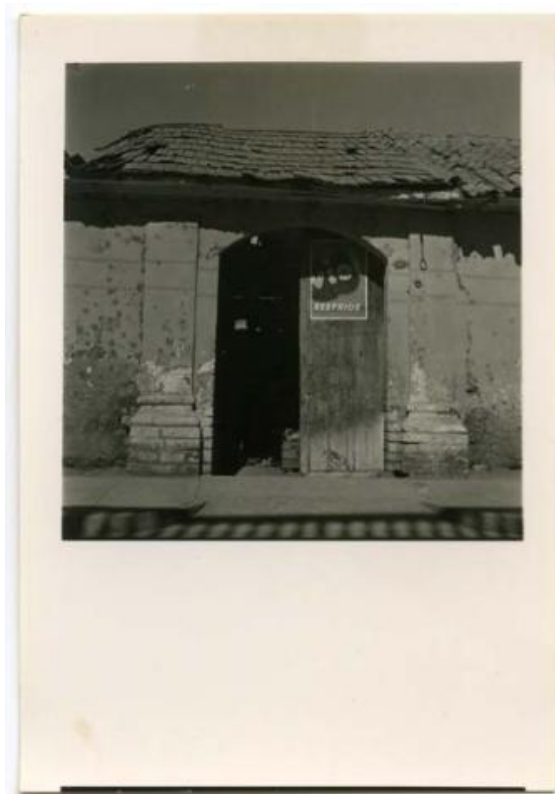

**Registro ID: Ob-30-312**

Título:	<b>Puerta</b>
Institución:	Museo Histórico Gabriel González Videla
Nombre por forma:	Fotografía
Nivel jerárquico:	Objeto