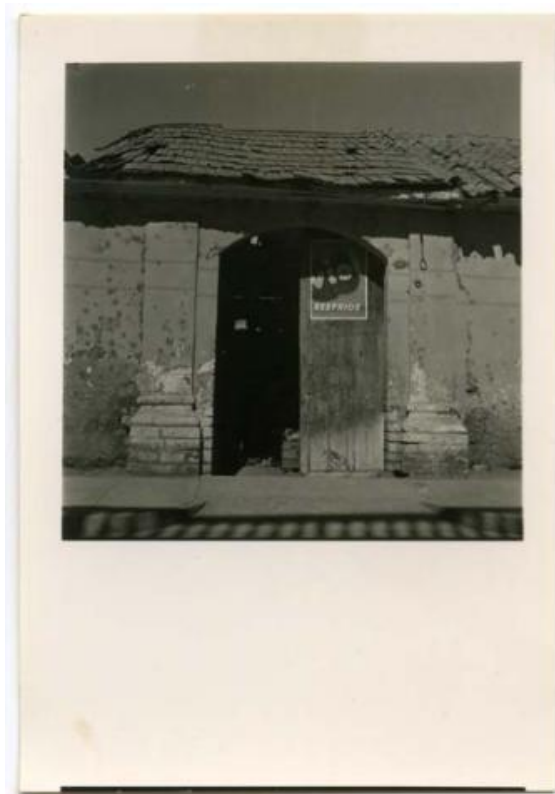

Registro ID: Ob-30-312

Título:	Puerta
Institución:	Museo Histórico Gabriel González Videla
Nombre por forma:	Fotografía
Nivel jerárquico:	Objeto

Ficha de registro

Institución

Museo Histórico Gabriel González Videla

Contenido iconográfico

Lugar: La Serena (Chile). Materia: Arquitectura y urbanismo. Puertas.

Descripción física

Positivo papel copia, monocromo, estructura formal paisaje urbano, especialidad fotográfica registro. Otra vista de imagen mostrada en fb 0308.

Dimensiones

Nombre por forma	Alto	Ancho
Fotografía	9.5 cm	6.5 cm

Técnica/Material

Nombre por forma	Material
Fotografía	Papel

Historia

Lugar de creación: Chile, IV Región, La Serena

Condiciones de reproducción