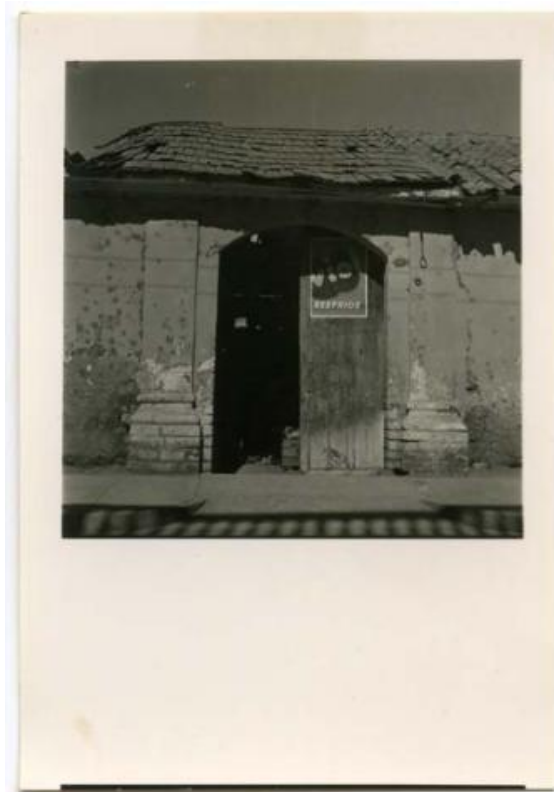

Registro ID: Ob-30-312

Título:	Puerta
Institución:	Museo Histórico Gabriel González Videla
Nombre por forma:	Fotografía
Nivel jerárquico:	Objeto

Ficha de registro

Institución

Museo Histórico Gabriel González Videla

Contenido iconográfico

Lugar: La Serena (Chile). Materia: Arquitectura y urbanismo. Puertas.

Descripción física

Positivo papel copia, monocromo, estructura formal paisaje urbano, especialidad fotográfica registro. Otra vista de imagen mostrada en fb 0308.

Dimensiones

Nombre por forma	Alto	Ancho
Fotografía	9.5 cm	6.5 cm

Técnica/Material

Nombre por forma	Material
Fotografía	Papel

Historia

Lugar de creación: Chile, IV Región, La Serena

Condiciones de reproducción