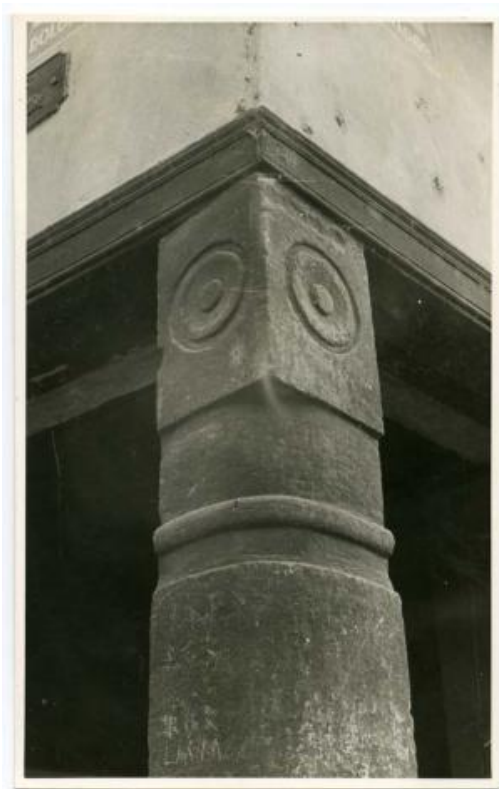

Registro ID: Ob-30-279

Título:	Detalle de Pilar de esquina
Institución:	Museo Histórico Gabriel González Videla
Nombre por forma:	Fotografía
Nivel jerárquico:	Objeto

Ficha de registro

**Institución**

Museo Histórico Gabriel González Videla

Contenido iconográfico

Lugar: La Serena (Chile). Materia: Arquitectura y urbanismo. Viviendas.

Descripción física

Positivo papel copia, monocromo, estructura formal paisaje urbano, especialidad fotográfica registro. Al centro aparece el detalle de la parte superior de un pilar colonial.