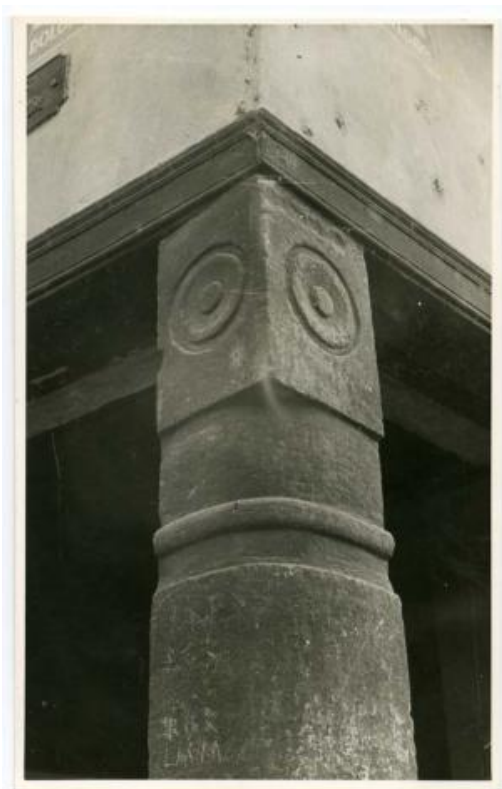

Registro ID: Ob-30-279

Título:	Detalle de Pilar de esquina
Institución:	Museo Histórico Gabriel González Videla
Nombre por forma:	Fotografía
Nivel jerárquico:	Objeto

Ficha de registro

**Institución**

Museo Histórico Gabriel González Videla

Número de registro

30-279

Número de inventario

FB 0276

Nivel de descripción

Objeto

Nombre por forma

Nombre	Cantidad
Fotografía	1

Contenido iconográfico

Lugar: La Serena (Chile). Materia: Arquitectura y urbanismo. Viviendas.

Descripción física

Positivo papel copia, monocromo, estructura formal paisaje urbano, especialidad fotográfica registro. Al centro aparece el detalle de la parte superior de un pilar colonial.