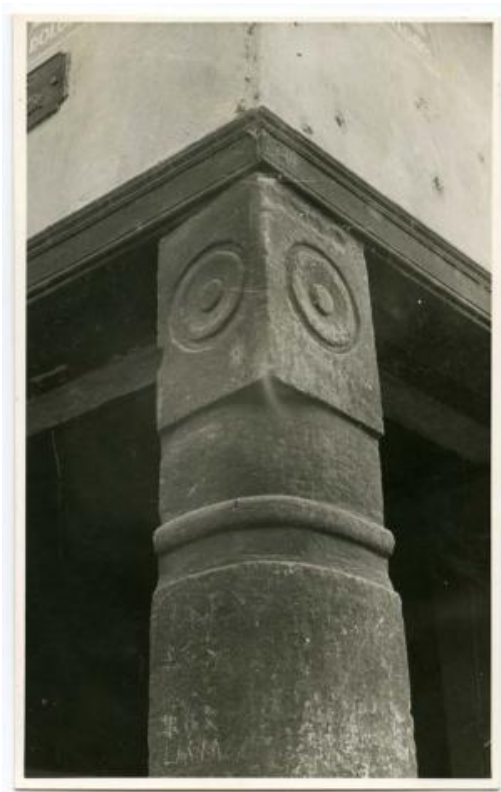

Registro ID: Ob-30-279

Título:	Detalle de Pilar de esquina
Institución:	Museo Histórico Gabriel González Videla
Nombre por forma:	Fotografía
Nivel jerárquico:	Objeto

Ficha de registro

**Institución**

Museo Histórico Gabriel González Videla

Número de registro

30-279

Número de inventario

FB 0276

Nivel de descripción

Objeto

Nombre por forma

Nombre	Cantidad
Fotografía	1

Contenido iconográfico

Lugar: La Serena (Chile). Materia: Arquitectura y urbanismo. Viviendas.

Descripción física

Positivo papel copia, monocromo, estructura formal paisaje urbano, especialidad fotográfica registro. Al centro aparece el detalle de la parte superior de un pilar colonial.