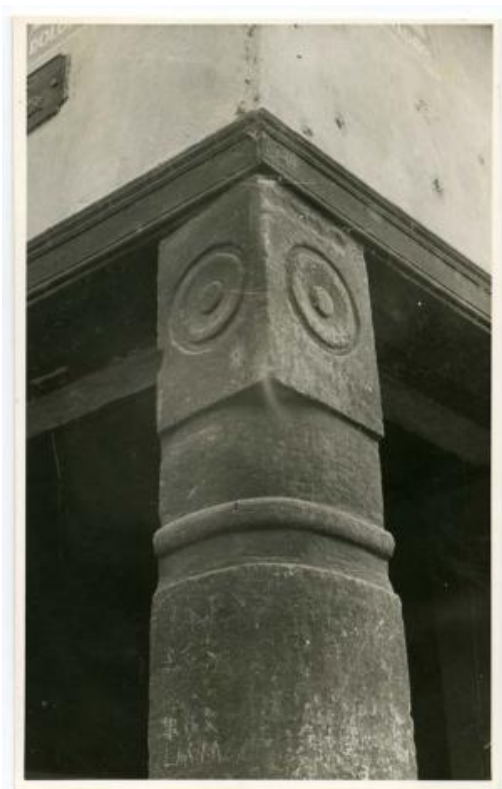

**Registro ID: Ob-30-279**

Título:	<b>Detalle de Pilar de esquina</b>
Institución:	Museo Histórico Gabriel González Videla
Nombre por forma:	Fotografía
Nivel jerárquico:	Objeto

**Nivel de descripción**

Objeto

**Nombre por forma**

Nombre	Cantidad
<a href="#">Fotografía</a>	1

**Contenido iconográfico**

Lugar: La Serena (Chile). Materia: Arquitectura y urbanismo. Viviendas.

**Descripción física**