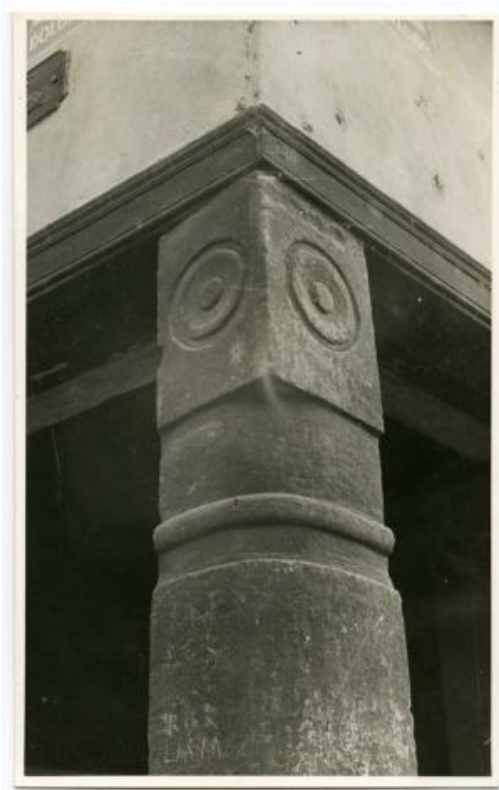

Registro ID: Ob-30-279

Título:	Detalle de Pilar de esquina
Institución:	Museo Histórico Gabriel González Videla
Nombre por forma:	Fotografía
Nivel jerárquico:	Objeto

Ficha de registro

**Institución**

Museo Histórico Gabriel González Videla

Contenido iconográfico

Lugar: La Serena (Chile). Materia: Arquitectura y urbanismo. Viviendas.

Descripción física

Positivo papel copia, monocromo, estructura formal paisaje urbano, especialidad fotográfica registro. Al centro aparece el detalle de la parte superior de un pilar colonial.