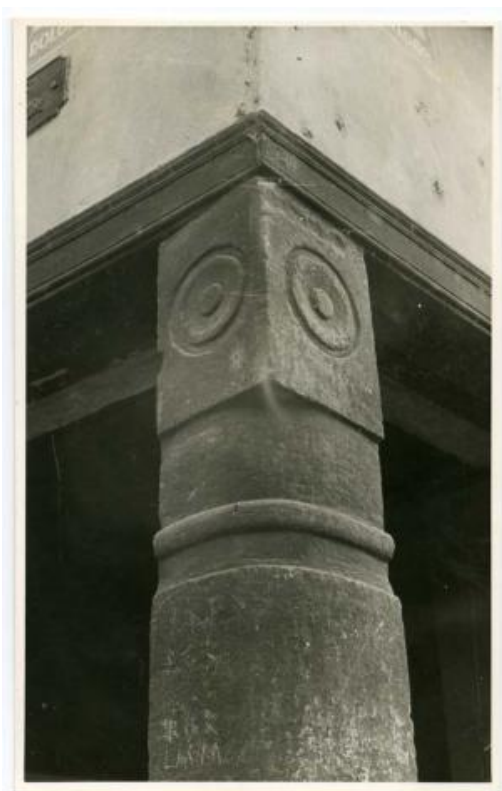

Registro ID: Ob-30-279

Título:	Detalle de Pilar de esquina
Institución:	Museo Histórico Gabriel González Videla
Nombre por forma:	Fotografía
Nivel jerárquico:	Objeto

Ficha de registro

**Institución**

Museo Histórico Gabriel González Videla

Número de registro

30-279

Número de inventario

FB 0276

Nivel de descripción

Objeto

Nombre por forma

Nombre	Cantidad
Fotografía	1

Contenido iconográfico

Lugar: La Serena (Chile). Materia: Arquitectura y urbanismo. Viviendas.

Descripción física

Positivo papel copia, monocromo, estructura formal paisaje urbano, especialidad fotográfica registro. Al centro aparece el detalle de la parte superior de un pilar colonial.