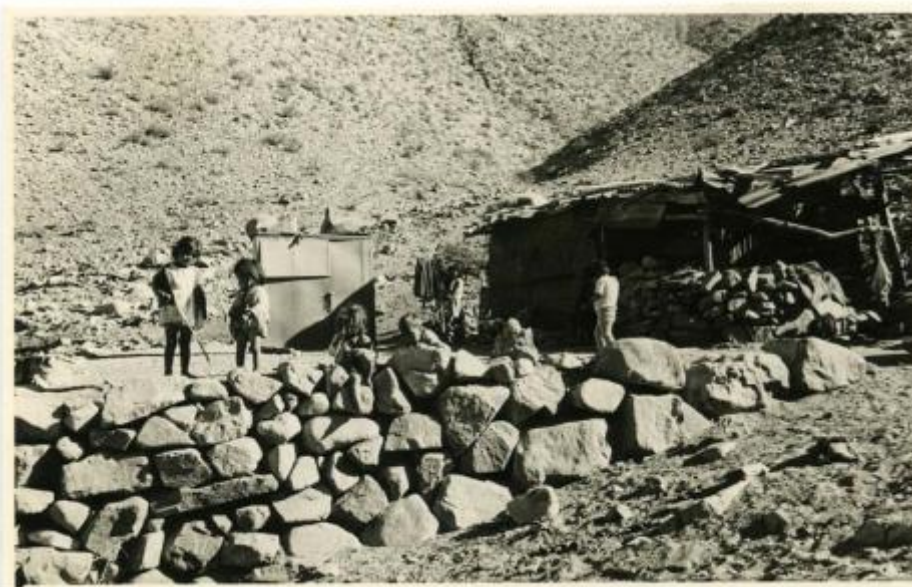

Registro ID: Ob-30-245

Título:	La Silla
Institución:	Museo Histórico Gabriel González Videla
Nombre por forma:	Fotografía
Nivel jerárquico:	Objeto

Ficha de registro

**Institución**

Museo Histórico Gabriel González Videla

Contenido iconográfico

Lugar: La Silla. Materia: Arquitectura y urbanismo. Viviendas.

Descripción física

Positivo papel copia, monocromo, formato victoria, estructura formal paisaje rural, especialidad fotográfica registro. En el centro aparece un grupo de niños detrás de un cerco de piedras. Detrás de ellos se ve una vivienda y luego unos cerros.