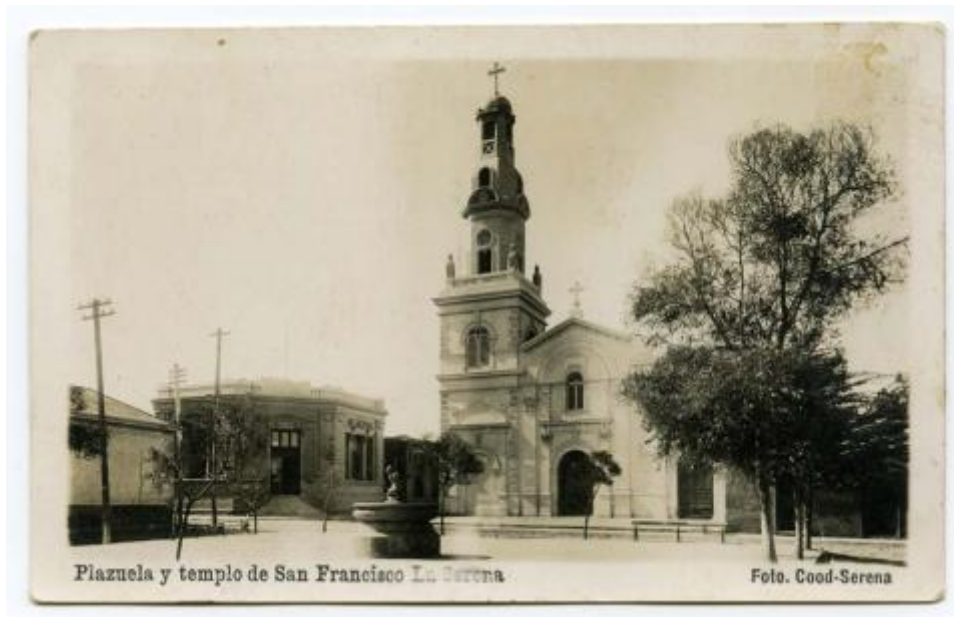

Registro ID: Ob-30-243

Título:	Plazuela y templo de San Francisco
Institución:	Museo Histórico Gabriel González Videla
Nombre por forma:	Fotografía
Nivel jerárquico:	Objeto

Ficha de registro

Institución

Museo Histórico Gabriel González Videla

Número de registro

30-243

Número de inventario

FB 0240

Nivel de descripción

Objeto

Nombre por forma

Nombre	Cantidad
Fotografía	1

Contenido iconográfico

Foto postal en donde aparece la plazuela ubicada frente a la iglesia San Francisco. Al centro de la plaza se ve su fuente y algunos árboles alrededor. detrás se ve la iglesia y otras construcciones. Lugar: La Serena (Chile). Materia: Arquitectura y urbanismo. Plazas.