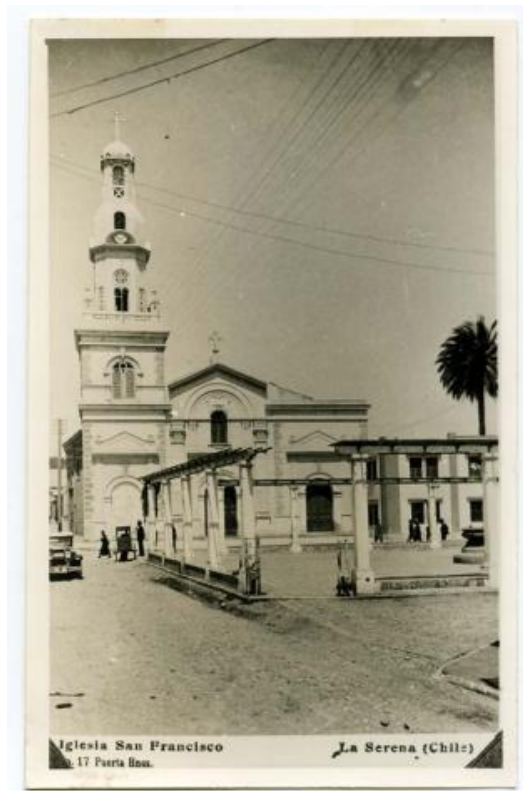

Registro ID: Ob-30-241

Título:	Iglesia San Francisco de La Serena
Institución:	Museo Histórico Gabriel González Videla
Nombre por forma:	Fotografía
Nivel jerárquico:	Objeto

Ficha de registro

Institución

Museo Histórico Gabriel González Videla

Número de registro

30-241

Número de inventario

FB 0238

Nivel de descripción

Objeto

Nombre por forma

Nombre	Cantidad
Fotografía	1

Contenido iconográfico

Reproducción de fotografía que muestra la iglesia San Francisco. Delante de ella se aprecia una plazuela rodeada por varios pilares. Se ven además, las calles Eduardo de la Barra y Balmaceda. Lugar: La Serena (Chile). Materia: Arquitectura y urbanismo. Iglesias.