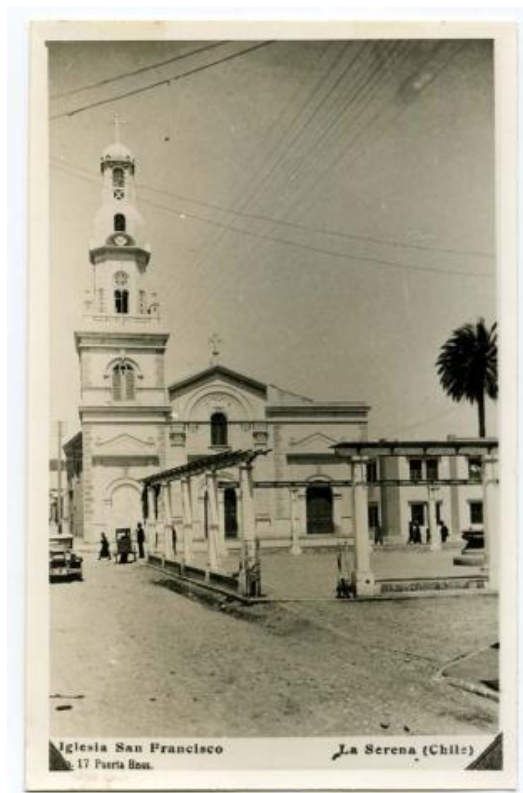

Registro ID: Ob-30-241

Título:	Iglesia San Francisco de La Serena
Institución:	Museo Histórico Gabriel González Videla
Nombre por forma:	Fotografía
Nivel jerárquico:	Objeto

Ficha de registro

Institución

Museo Histórico Gabriel González Videla

Número de registro

30-241

Número de inventario

FB 0238

Nivel de descripción

Objeto

Nombre por forma

Nombre	Cantidad
Fotografía	1

Contenido iconográfico

Reproducción de fotografía que muestra la iglesia San Francisco. Delante de ella se aprecia una plazuela rodeada por varios pilares. Se ven además, las calles Eduardo de la Barra y Balmaceda. Lugar: La Serena (Chile). Materia: Arquitectura y urbanismo. Iglesias.