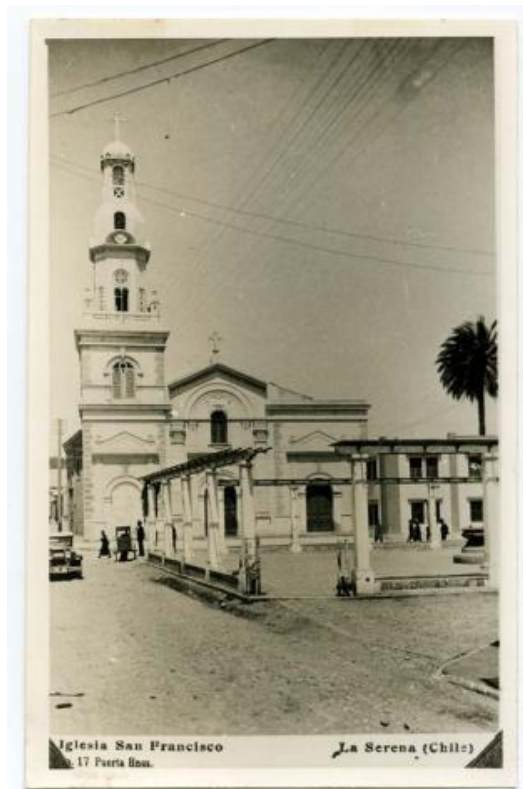

Registro ID: Ob-30-241

Título:	Iglesia San Francisco de La Serena
Institución:	Museo Histórico Gabriel González Videla
Nombre por forma:	Fotografía
Nivel jerárquico:	Objeto

Ficha de registro

Institución

Museo Histórico Gabriel González Videla

Número de registro

30-241

Número de inventario

FB 0238

Nivel de descripción

Objeto

Nombre por forma

Nombre	Cantidad
Fotografía	1

Contenido iconográfico

Reproducción de fotografía que muestra la iglesia San Francisco. Delante de ella se aprecia una plazuela rodeada por varios pilares. Se ven además, las calles Eduardo de la Barra y Balmaceda. Lugar: La Serena (Chile). Materia: Arquitectura y urbanismo. Iglesias.