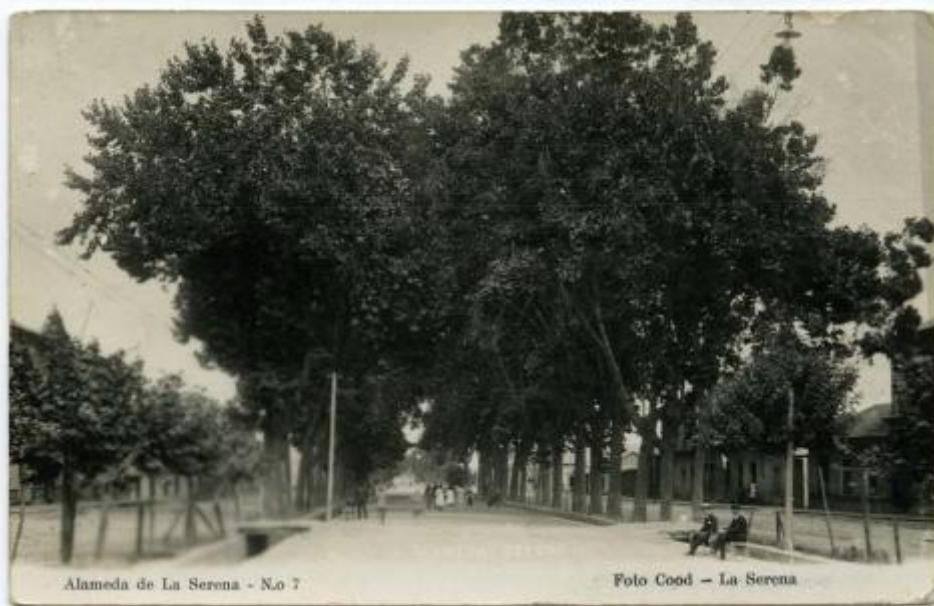

Registro ID: Ob-30-1311

Título:	Alameda de La Serena
Institución:	Museo Histórico Gabriel González Videla
Nombre por forma:	Fotografía
Nivel jerárquico:	Objeto

Ficha de registro

Institución

Museo Histórico Gabriel González Videla

Número de registro

30-1311

Número de inventario

FB 0639

Nivel de descripción

Objeto

Nombre por forma

Nombre	Cantidad
Fotografía	1

Técnica/Material

Nombre por forma	Técnica	Material
Fotografía	Fotografía	Emulsión

Inscripciones/Marcas

Transcripción	Ubicación	Más información
Alameda de La Serena - n°7	Anverso, ángulo inferior izquierdo	Impresión tipográfica.
Foto Cood - La Serena	Anverso, ángulo inferior derecho	Impresión tipográfica.