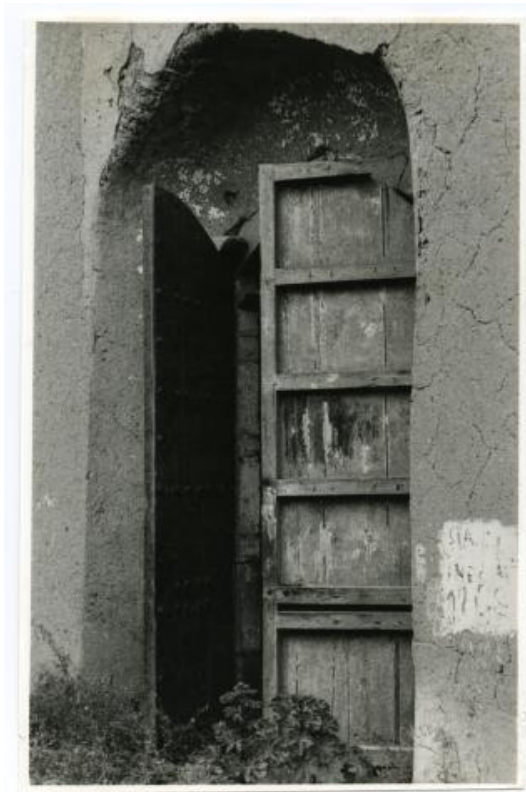

Registro ID: Ob-30-1291

Título: Detalle de puerta de la iglesia Santa Inés de La Serena

Institución: Museo Histórico Gabriel González Videla

Nombre por forma: Fotografía

Nivel jerárquico: Objeto

Ficha de registro

**Institución**

Museo Histórico Gabriel González Videla

Número de registro

30-1291

Número de inventario

FB 0619

Nivel de descripción

Objeto