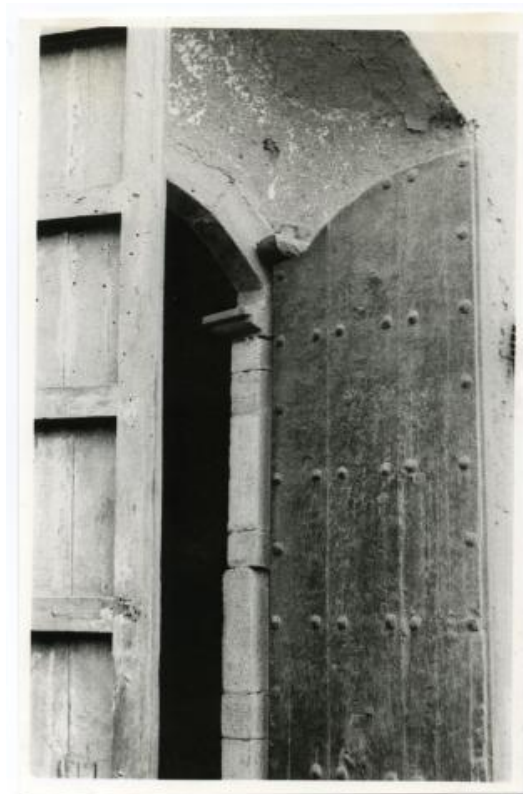

Registro ID: Ob-30-1285

Título: Detalle de puerta de la Iglesia Santa Inés de La Serena

Institución: Museo Histórico Gabriel González Videla

Nombre por forma: Fotografía

Nivel jerárquico: Objeto

Ficha de registro