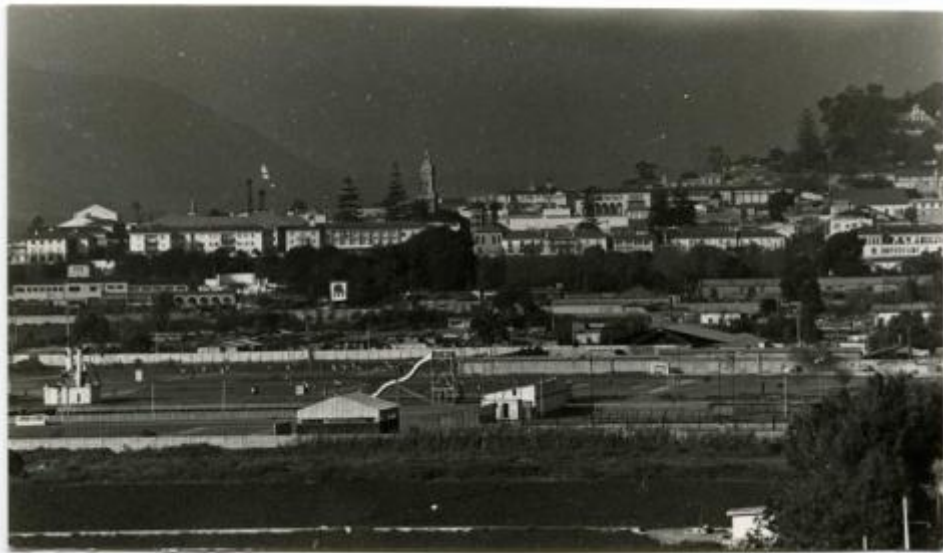

Registro ID: Ob-30-1132

Título:	Vista de La Serena
Institución:	Museo Histórico Gabriel González Videla
Nombre por forma:	Fotografía
Nivel jerárquico:	Objeto

Ficha de registro

**Institución**

Museo Histórico Gabriel González Videla

Técnica/Material

Nombre por forma	Técnica	Material
Fotografía	Fotografía	Emulsión

Fechas de creación

ca. 1980

País

Chile

Condiciones de reproducción

Prohibida la reproducción total o parcial de esta fotografía, sin la autorización de la dirección del Museo Histórico Gabriel González Videla.