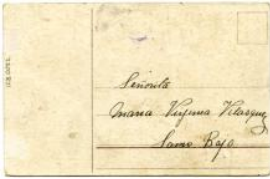

Ficha de registro

Institución

Museo Histórico Gabriel González Videla

Número de registro

30-1084

Número de inventario

ICB 0022

Nivel de descripción

Objeto

Nombre por forma

Nombre	Cantidad
Tarjeta postal	1

Contenido iconográfico

Materia: Sociedad. Niños.

Descripción física

Impreso, policromo, estructura formal escena, especialidad fotográfica artística. Al centro, de frente, pequeño niño sostiene en alto con una de sus manos una rama de árbol. A su costado un perro mira hacia atrás, donde se presenta un hombre dentro de un bote en un paisaje rural.

Dimensiones

Nombre por forma	Alto	Ancho
Tarjeta postal	13.8 cm	8.9 cm

Técnica/Material

Nombre por forma	Material
Tarjeta postal	Papel