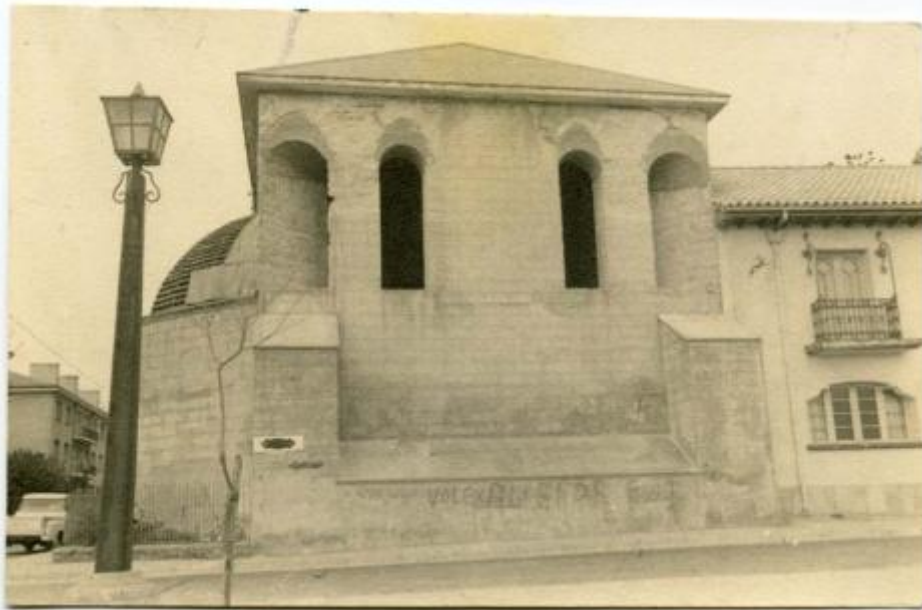

Registro ID: Ob-30-107**Título: Iglesia de Santo Domingo. La Serena**

Institución: Museo Histórico Gabriel González Videla

Nombre por forma: Fotografía

Nivel jerárquico: Objeto

Ficha de registro

Institución

Museo Histórico Gabriel González Videla

Número de registro

30-107

Número de inventario

FB 0104

Nivel de descripción

Objeto

Nombre por forma

Nombre	Cantidad
Fotografía	1

Contenido iconográfico

Vista desde calle Pedro Pablo de la parte posterior de la iglesia de Santo Domingo. Lugar: La Serena (Chile). Materia: Arquitectura y urbanismo. Iglesias. Persona o grupo representado: Iglesia de Santo Domingo.