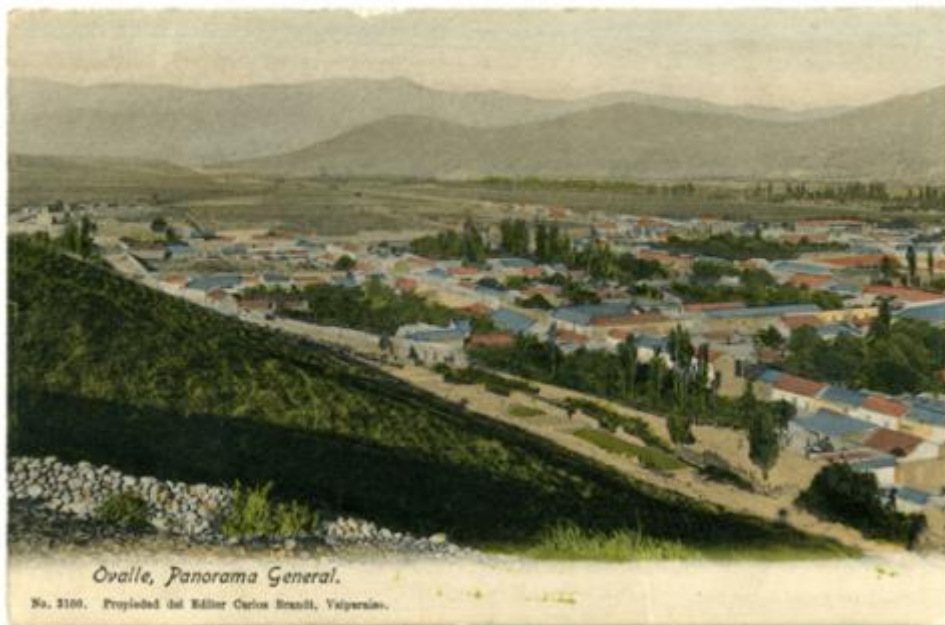

Registro ID: Ob-30-1038

Título:	Panorama de Ovalle
Creador:	Carlos Brandt
Institución:	Museo Histórico Gabriel González Videla
Nombre por forma:	Tarjeta postal
Nivel jerárquico:	Objeto

Ficha de registro

Institución

Museo Histórico Gabriel González Videla

Número de registro

30-1038

Número de inventario

IB 0051

Nivel de descripción

Objeto

Nombre por forma

Nombre	Cantidad
Tarjeta postal	1

Contenido iconográfico

Lugar: Ovalle. Materia: Arquitectura y urbanismo. Viviendas.

Descripción física

Impreso, monocromo, estructura formal paisaje, especialidad fotográfica registro. Vista panorámica de una ciudad rodeada de cerros.

Dimensiones

Nombre por forma	Alto	Ancho
Tarjeta postal	9.2 cm	14 cm

Técnica/Material

Nombre por forma	Material
Tarjeta postal	Papel

Inscripciones/Marcas

Transcripción	Ubicación
OVALLE, PANORA GENERAL.Nº3100. PROPIEDAD DEL EDITOR CARLOS BRANDT, VALPARAÍSO.	Anverso