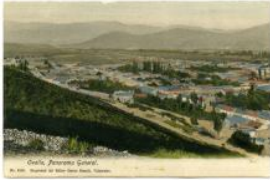

Registro ID: Ob-30-1038

Título:	Panorama de Ovalle
Creador:	Carlos Brandt
Institución:	Museo Histórico Gabriel González Videla
Nombre por forma:	Tarjeta postal
Nivel jerárquico:	Objeto

Ficha de registro

Institución

Museo Histórico Gabriel González Videla

Número de registro

30-1038

Número de inventario

IB 0051

Nivel de descripción

Objeto

Nombre por forma

Nombre	Cantidad
Tarjeta postal	1

Contenido iconográfico

Lugar: Ovalle. Materia: Arquitectura y urbanismo. Viviendas.

Descripción física

Impreso, monocromo, estructura formal paisaje, especialidad fotográfica registro. Vista panorámica de una ciudad rodeada de cerros.

Dimensiones

Nombre por forma	Alto	Ancho
Tarjeta postal	9.2 cm	14 cm

Técnica/Material

Nombre por forma	Material
Tarjeta postal	Papel

Inscripciones/Marcas

Transcripción	Ubicación
OVALLE, PANORA GENERAL.Nº3100. PROPIEDAD DEL EDITOR CARLOS BRANDT, VALPARAÍSO.	Anverso