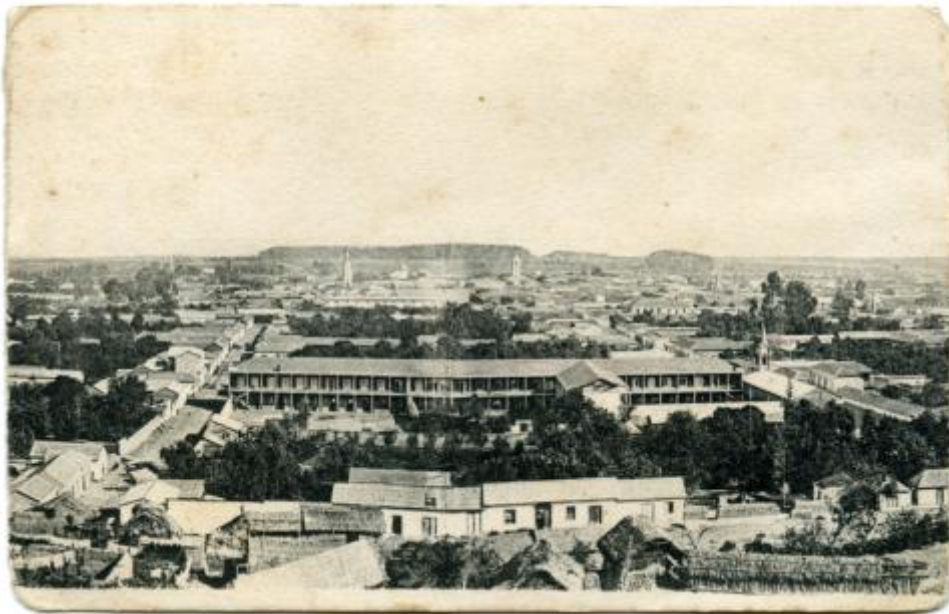

**Registro ID: Ob-30-1019**

Título:	<b>Panorámica de La Serena</b>
Institución:	Museo Histórico Gabriel González Videla
Nombre por forma:	Tarjeta postal
Nivel jerárquico:	Objeto

## Institución

Museo Histórico Gabriel González Videla

## Contenido iconográfico

Lugar: La Serena (Chile). Materia: Arquitectura y urbanismo. Viviendas.

## Descripción física

Impreso, monocromo, estructura formal paisaje urbano, especialidad fotográfica registro. Vista panorámica de una ciudad. Se presentan numerosas edificaciones en la mitad inferior de la imagen, al costado izquierdo se emplaza una calle y se divisan algunas viviendas, campanarios de iglesias y especies arbóreas diversas.