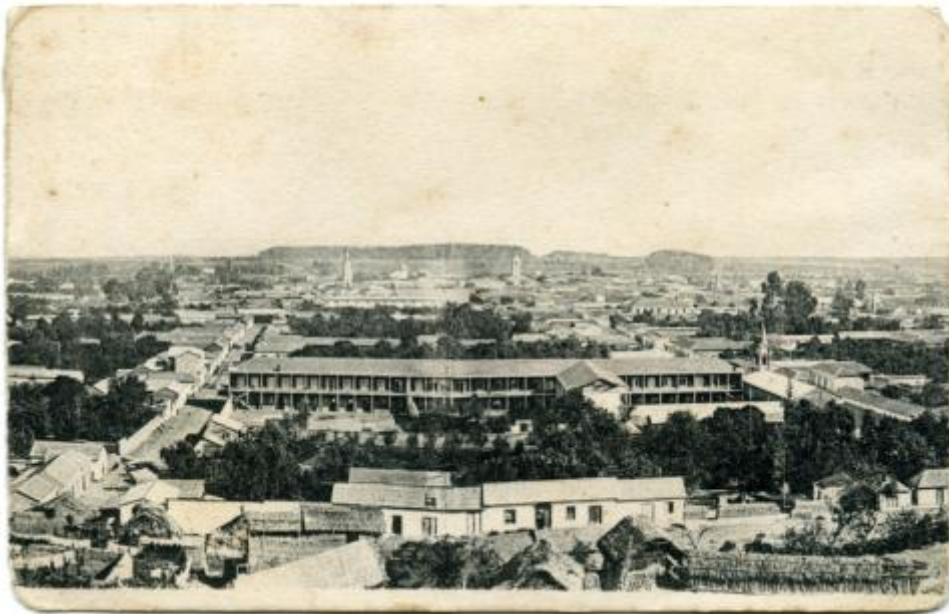

**Registro ID: Ob-30-1019**

|                   |   |
|-------------------|---|
| Título:           | <b>Panorámica de La Serena</b>          |
| Institución:      | Museo Histórico Gabriel González Videla |
| Nombre por forma: | Tarjeta postal                          |
| Nivel jerárquico: | Objeto                                  |

## Institución

Museo Histórico Gabriel González Videla

## Contenido iconográfico

Lugar: La Serena (Chile). Materia: Arquitectura y urbanismo. Viviendas.

## Descripción física

Impreso, monocromo, estructura formal paisaje urbano, especialidad fotográfica registro. Vista panorámica de una ciudad. Se presentan numerosas edificaciones en la mitad inferior de la imagen, al costado izquierdo se emplaza una calle y se divisan algunas viviendas, campanarios de iglesias y especies arbóreas diversas.