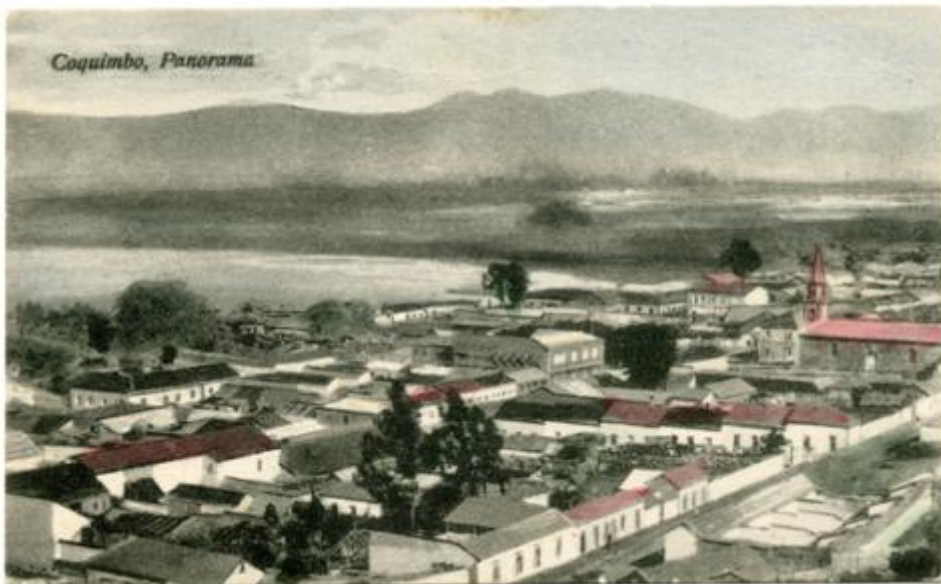

Registro ID: Ob-30-1004

Título:	Panorama de Coquimbo
Institución:	Museo Histórico Gabriel González Videla
Nombre por forma:	Tarjeta postal
Nivel jerárquico:	Objeto

Ficha de registro

Institución

Museo Histórico Gabriel González Videla

Contenido iconográfico

Lugar: Coquimbo (Chile). Materia: Arquitectura y urbanismo. Viviendas.

Descripción física

Impreso, monocromo, estructura formal paisaje urbano, especialidad fotográfica registro. Vista panorámica de borde costero, domina la escena viviendas y calles. Atrás se presenta paisaje de mar y cerros.

Dimensiones

Nombre por forma	Alto	Ancho
Tarjeta postal	8.4 cm	13.8 cm

Técnica/Material

Nombre por forma	Material
Tarjeta postal	Papel

Inscripciones/Marcas

Transcripción	Ubicación
COQUIMBO, PANORAMA	Anverso
POST CARD. CORRESPONDENCE FOR ADDRESS ONLY. IMPRENTA, ENCUARDERNACIÓN "LA FAVORITA" ALVAREZ HERMANOS COQUIMBO.	Reverso