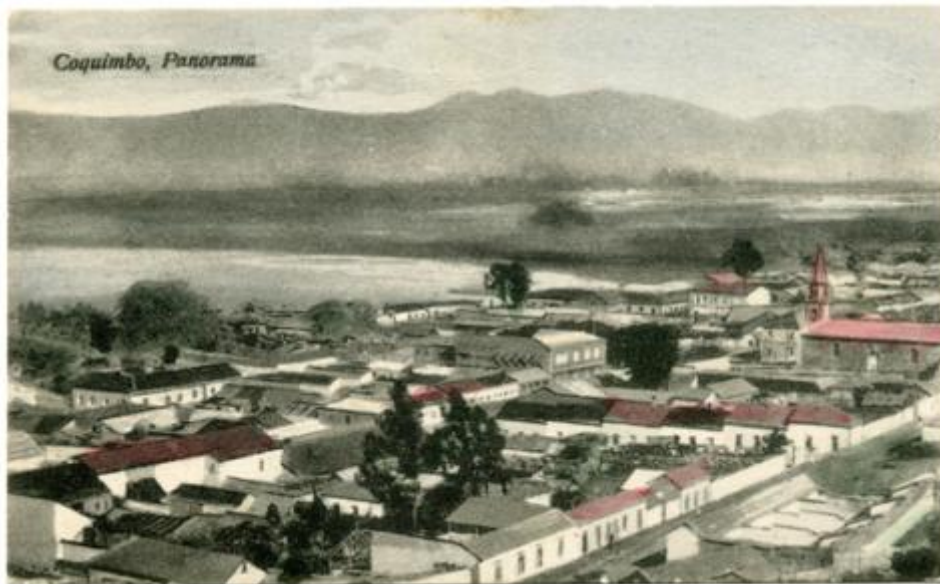

Registro ID: Ob-30-1004

Título:	Panorama de Coquimbo
Institución:	Museo Histórico Gabriel González Videla
Nombre por forma:	Tarjeta postal
Nivel jerárquico:	Objeto

Ficha de registro

Institución

Museo Histórico Gabriel González Videla

Contenido iconográfico

Lugar: Coquimbo (Chile). Materia: Arquitectura y urbanismo. Viviendas.

Descripción física

Impreso, monocromo, estructura formal paisaje urbano, especialidad fotográfica registro. Vista panorámica de borde costero, domina la escena viviendas y calles. Atrás se presenta paisaje de mar y cerros.

Dimensiones

Nombre por forma	Alto	Ancho
Tarjeta postal	8.4 cm	13.8 cm

Técnica/Material

Nombre por forma	Material
Tarjeta postal	Papel

Inscripciones/Marcas

Transcripción	Ubicación
COQUIMBO, PANORAMA	Anverso
POST CARD. CORRESPONDENCE FOR ADDRESS ONLY. IMPRENTA, ENCUARDERNACIÓN "LA FAVORITA" ALVAREZ HERMANOS COQUIMBO.	Reverso