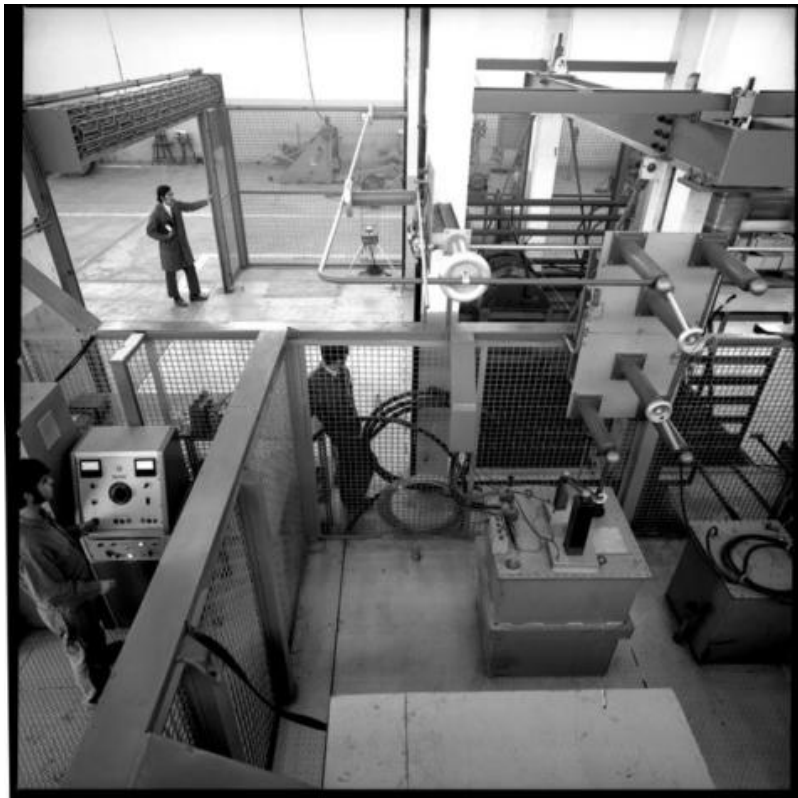

Registro ID: Ob-3-40648

Título:	Sala de fuerza industria de conductores eléctricos Phelps Dodge
Creador:	Luis Ladrón de Guevara
Institución:	Museo Histórico Nacional
Nombre por forma:	Negativo (fotografía)
Nivel jerárquico:	Objeto

Objeto

Nombre por forma

Nombre	Cantidad
Negativo (fotografía)	1

Contenido iconográfico

Vista de la Sala de fuerza de la empresa Phelps Dodge.

Descripción física

Imagen digitalizada a partir de negativo fotográfico blanco y negro flexible de acetato. Emulsión argéntica sobre gelatina formato cuadrado. De contornos claros y definidos. Composición en base a la vista del interior de un edificio, que se encuentra subdividido en secciones rectangulares, por medio de estructuras y mallas metálicas de media altura. En el interior de estas secciones se observan maquinaria y tres figuras masculinas vistiendo delantales dispuestas en secciones distintas.

Dimensiones

Nombre por forma	Alto	Ancho
Negativo (fotografía)	6 cm	6 cm

Técnica/Material

Nombre por forma	Técnica	Material
Negativo (fotografía)	Fotografía	Gelatina

Creador

Creador	Obra atribuida
Luis Ladrón de Guevara	No