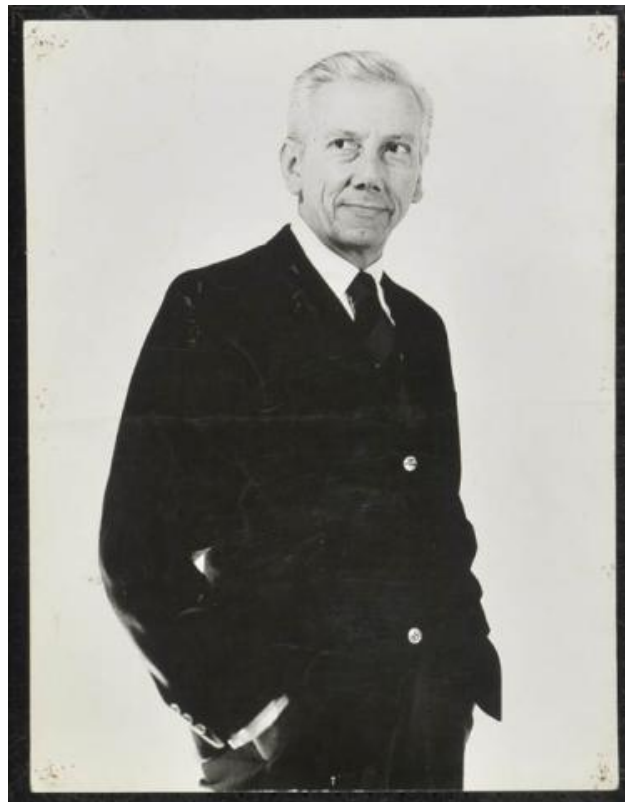

Registro ID: Ob-3-40190

Título: Emilio Gaete como Carlos Moller en la serie de televisión Juani en sociedad

Institución: Museo Histórico Nacional

Nombre por forma: Fotografía

Nivel jerárquico: Objeto

Ficha de registro

Nombre por forma

Nombre	Cantidad
Fotografía	1

Contenido iconográfico

Emilio Gaete como Carlos Moller en la serie de televisión Juani en sociedad que fue una serie de televisión producida por Protab para Canal 13, se transmitió entre 1967 y el 29 de diciembre de 1972. Estaba basada en la obra de teatro La rebelde debutante, que había sido llevada a las tablas por el Teatro de Ensayo de la Universidad Católica en 1967.

Descripción física

Orientación vertical, formato rectangular, sin soporte secundario. Retrato individual, toma frontal con el cuerpo en posición lateral, foco selectivo en el sujeto, retrato de estudio con iluminación artificial

Retrato de hombre adulto, vestido con traje de dos piezas, con sus manos en los bolsillos, y mirando a un costado de la toma.

1. soporte primario

Dimensiones

Nombre por forma	Parte	Alto	Ancho
Fotografía	Soporte primario	40 cm	30 cm