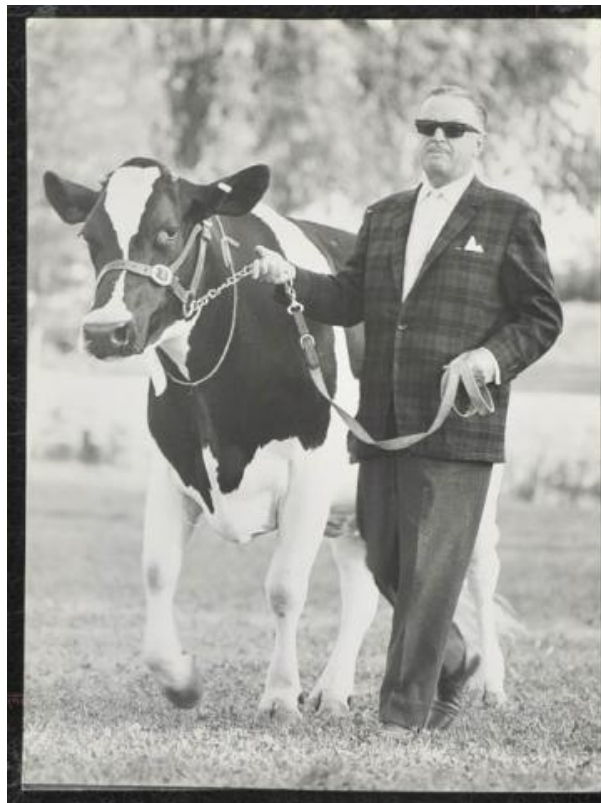

Registro ID: Ob-3-40177**Título: Ernesto Valdés. Criadero Santa Cruz**

Creador: Iván Csillag

Institución: Museo Histórico Nacional

Nombre por forma: Fotografía

Nivel jerárquico: Objeto

Ficha de registro

**Institución**

| Nombre | Cantidad |
|----------------------------|----------|
| Fotografía | 1 |

Contenido iconográfico

Plano general, toma frontal, foco selectivo en el primer plano, luz natural, fotografía al exterior.

Descripción física

Orientación horizontal, formato rectangular, sin soporte secundario. En el primer plano, hay un hombre que lleva a su toro afirmandolo con una cuerda. Él hombre es adulto con vestimenta formal. Lleva unas gafas de sol. 1. soporte secundario