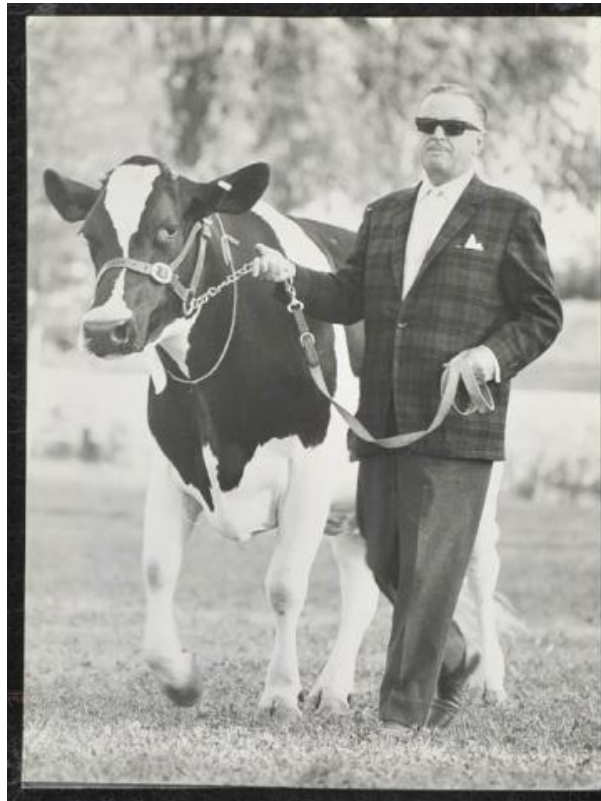

Registro ID: Ob-3-40177**Título: Ernesto Valdés. Criadero Santa Cruz**

Creador: Iván Csillag

Institución: Museo Histórico Nacional

Nombre por forma: Fotografía

Nivel jerárquico: Objeto

Ficha de registro

**Institución**

Nombre	Cantidad
Fotografía	1

Contenido iconográfico

Plano general, toma frontal, foco selectivo en el primer plano, luz natural, fotografía al exterior.

Descripción física

Orientación horizontal, formato rectangular, sin soporte secundario. En el primer plano, hay un hombre que lleva a su toro afirmandolo con una cuerda. Él hombre es adulto con vestimenta formal. Lleva unas gafas de sol. 1. soporte secundario