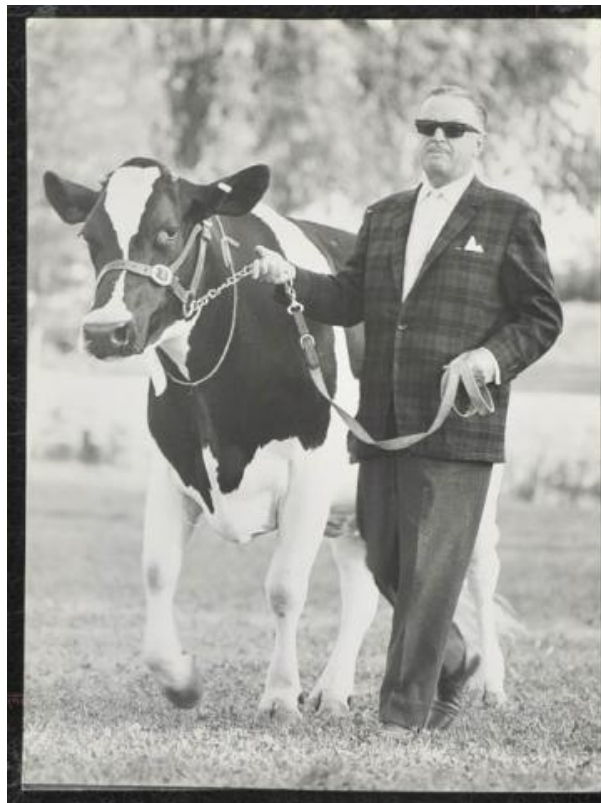

Registro ID: Ob-3-40177**Título: Ernesto Valdés. Criadero Santa Cruz**

Creador: Iván Csillag

Institución: Museo Histórico Nacional

Nombre por forma: Fotografía

Nivel jerárquico: Objeto

Ficha de registro

**Institución**

Nombre	Cantidad
Fotografía	1

Contenido iconográfico

Plano general, toma frontal, foco selectivo en el primer plano, luz natural, fotografía al exterior.

Descripción física

Orientación horizontal, formato rectangular, sin soporte secundario. En el primer plano, hay un hombre que lleva a su toro afirmandolo con una cuerda. Él hombre es adulto con vestimenta formal. Lleva unas gafas de sol. 1. soporte secundario