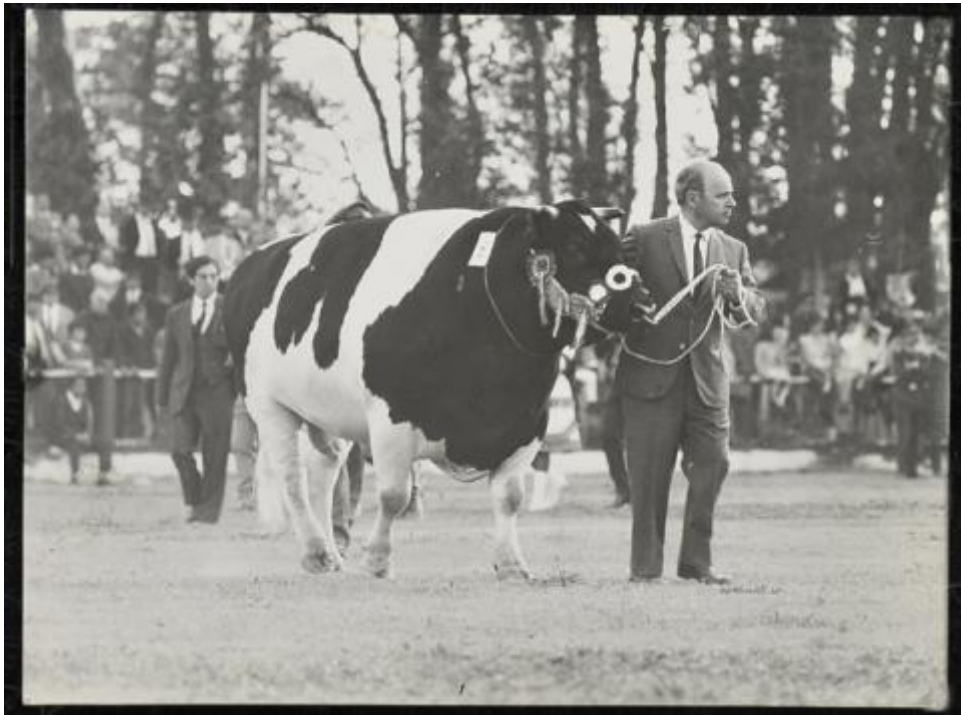

Registro ID: Ob-3-40170**Título: Manuel Ederra, Criadero Curlingue**

Creador: Iván Csillag

Institución: Museo Histórico Nacional

Nombre por forma: Fotografía

Nivel jerárquico: Objeto

Ficha de registro

**Institución**

Nombre	Cantidad
Fotografía	1

Contenido iconográfico

Primer plano, toma frontal, foco selectivo en el primer plano, luz natural, fotografía al exterior.

Descripción física

Orientación horizontal, formato rectangular, sin soporte secundario. Un hombre con vestimenta formal de edad madura pasea a un toro en el primer plano, al fondo se ve una persona y al fondo árboles. 1. soporte secundario

Dimensiones

Nombre por forma	Parte
Fotografía	Soporte secundario

Inscripciones/Marcas

Transcripción	Ubicación	Más información
Por el reverso del soporte primario, en el ángulo superior izquierdo, en tinta negra manuscrito: "Sr. Manuel Ederra Curlingue"	Reverso, centrado	Idioma: Español