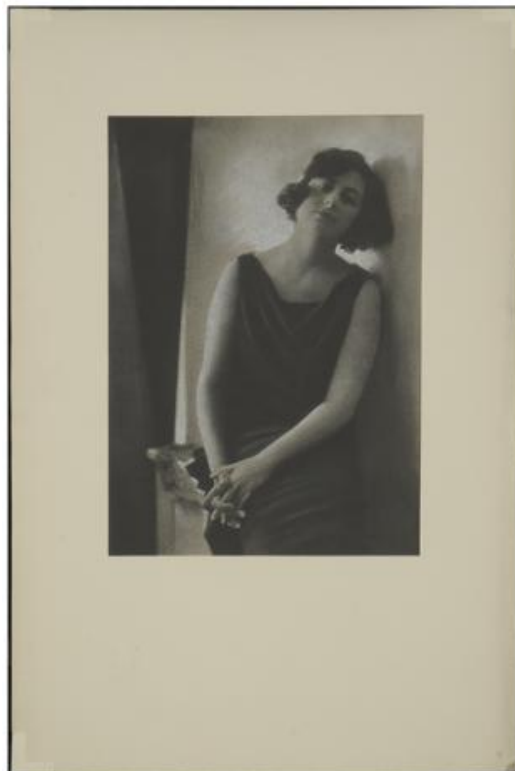

**Registro ID: Ob-3-40002****Título: Maria Eleonora (Lily) Iñiguez Matte**

Creador: F. Barsotti

Institución: Museo Histórico Nacional

Nombre por forma: Fotografía

Nivel jerárquico: Objeto

**Nivel de descripción**

Objeto

**Nombre por forma**

Nombre	Cantidad
<a href="#">Fotografía</a>	1

**Contenido iconográfico**

Retrato de Lily Iñiguez Matte (1902-1926)

**Descripción física**

Formato rectangular. Retrato individual de estudio, figura femenina con vestido oscuro, apoyada de hombro izquierdo y cabeza contra un muro. Manos entrelazadas al costado derecho. Al fondo contrasta un plano negro con el muro claro. Fotograbado virado al sepia, plano medio, iluminación artificial de estudio. Foco selectivo en el sujeto. Toma frontal. El fotograbado está retocado con lápiz blanco para destacar brillos y aumentar la luminosidad de detalles y zonas. Fotograbado en blanco y negro con amplia gama de grises. Lleva sello. Mujer joven con vestido oscuro, apoyada de hombro y cabeza contra un muro. Manos entrelazadas a un costado. Al fondo contrasta un plano negro con el muro claro. 1. Soporte primario