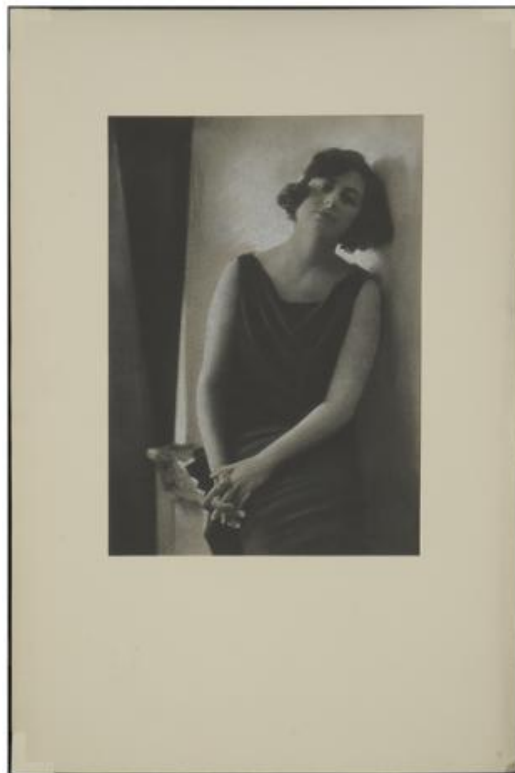

**Registro ID: Ob-3-40002**

Título:	<b>Maria Eleonora (Lily) Iñiguez Matte</b>
Creador:	F. Barsotti
Institución:	Museo Histórico Nacional
Nombre por forma:	Fotografía
Nivel jerárquico:	Objeto

**Nivel de descripción**

Objeto

**Nombre por forma**

Nombre	Cantidad
<a href="#">Fotografía</a>	1

**Contenido iconográfico**

Retrato de Lily Iñiguez Matte (1902-1926)

**Descripción física**

Formato rectangular. Retrato individual de estudio, figura femenina con vestido oscuro, apoyada de hombro izquierdo y cabeza contra un muro. Manos entrelazadas al costado derecho. Al fondo contrasta un plano negro con el muro claro. Fotograbado virado al sepia, plano medio, iluminación artificial de estudio. Foco selectivo en el sujeto. Toma frontal. El fotograbado está retocado con lápiz blanco para destacar brillos y aumentar la luminosidad de detalles y zonas. Fotograbado en blanco y negro con amplia gama de grises. Lleva sello. Mujer joven con vestido oscuro, apoyada de hombro y cabeza contra un muro. Manos entrelazadas a un costado. Al fondo contrasta un plano negro con el muro claro. 1. Soporte primario