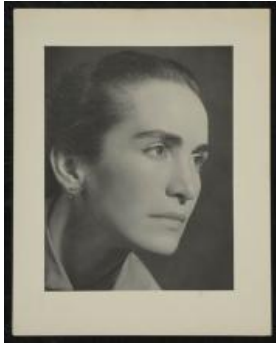

Ficha de registro

Institución

Museo Histórico Nacional

Número de registro

3-39969

Número de inventario

FE-000767

Nivel de descripción

Objeto

Nombre por forma

Nombre	Cantidad
Fotografía	1

Descripción física

Formato rectangular. Retrato individual de estudio, rostro femenino de tez y ojos claros, frente amplia y pelo castaño. Lleva puesto un aro en forma de hoja. Fondo neutro, gris oscuro. Fotografía en blanco y negro, primerísimo plano, toma lateral en 45°, iluminación artificial de Estudio y foco parejo. Rostro centrado en el encuadre. El rostro aparece desde el margen izquierdo. Mujer joven de tez y ojos claros, frente amplia y pelo castaño. Lleva puesto un aro en forma de hoja. Fondo neutro, gris oscuro. 1. Soporte primario

Dimensiones

Nombre por forma	Alto	Ancho
Fotografía	35.3 cm	28 cm

Técnica/Material

Nombre por forma	Parte	Material
Fotografía	Soporte primario	Papel
Fotografía	Soporte primario	Emulsión