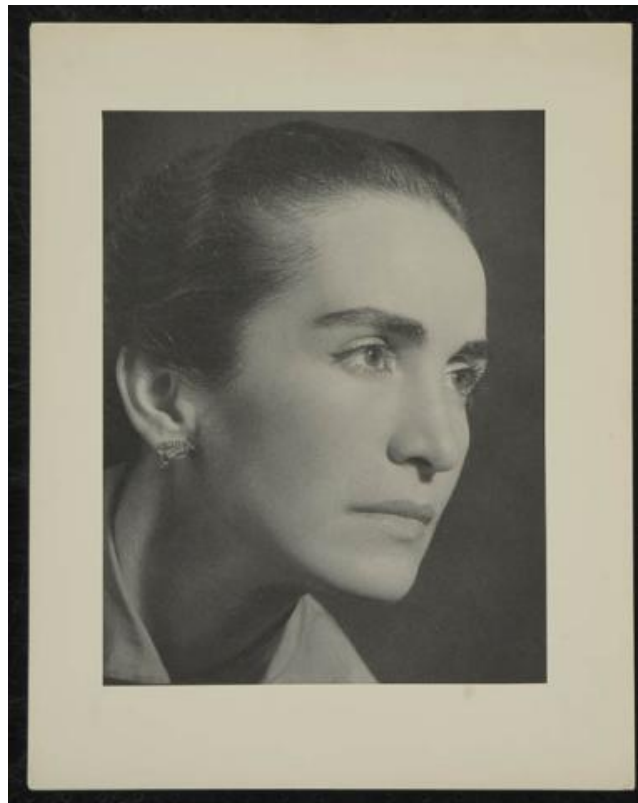

Registro ID: Ob-3-39969

Título:	Retrato Femenino
Creador:	Marcos Chamudes Reitich
Institución:	Museo Histórico Nacional
Nombre por forma:	Fotografía
Nivel jerárquico:	Objeto

Ficha de registro

Institución

Museo Histórico Nacional

Número de registro

3-39969

Número de inventario

FE-000767

Nivel de descripción

Objeto

Nombre por forma

Nombre	Cantidad
Fotografía	1

Descripción física

Formato rectangular. Retrato individual de estudio, rostro femenino de tez y ojos claros, frente amplia y pelo castaño. Lleva puesto un aro en forma de hoja. Fondo neutro, gris oscuro. Fotografía en blanco y negro, primerísimo plano, toma lateral en 45°, iluminación artificial de Estudio y foco parejo. Rostro centrado en el encuadre. El rostro aparece desde el margen izquierdo. Mujer joven de tez y ojos claros, frente amplia y pelo castaño. Lleva puesto un aro en forma de hoja. Fondo neutro, gris oscuro. 1. Soporte primario