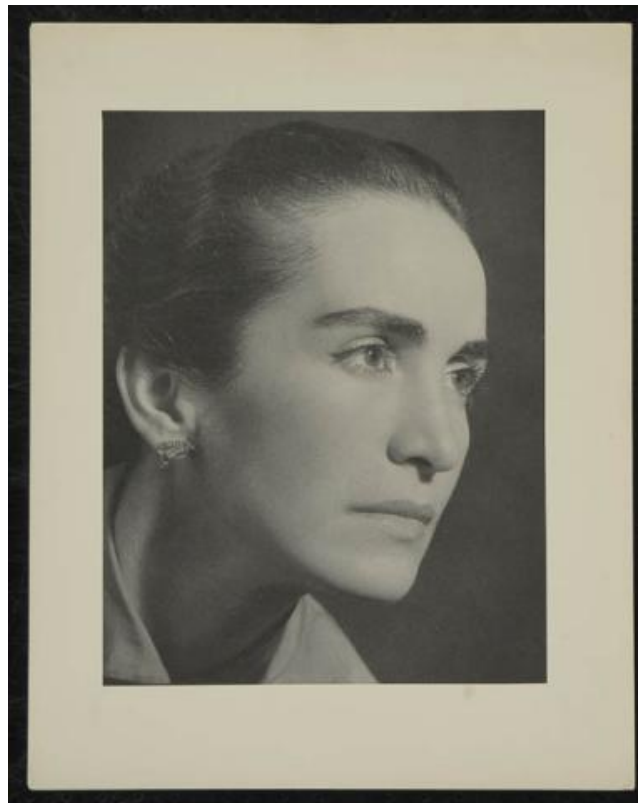

**Registro ID: Ob-3-39969**

Título:	<b>Retrato Femenino</b>
Creador:	Marcos Chamudes Reitich
Institución:	Museo Histórico Nacional
Nombre por forma:	Fotografía
Nivel jerárquico:	Objeto

## Descripción física

Formato rectangular. Retrato individual de estudio, rostro femenino de tez y ojos claros, frente amplia y pelo castaño. Lleva puesto un aro en forma de hoja. Fondo neutro, gris oscuro. Fotografía en blanco y negro, primerísimo plano, toma lateral en 45°, iluminación artificial de Estudio y foco parejo. Rostro centrado en el encuadre. El rostro aparece desde el margen izquierdo. Mujer joven de tez y ojos claros, frente amplia y pelo castaño. Lleva puesto un aro en forma de hoja. Fondo neutro, gris oscuro. 1. Soporte primario