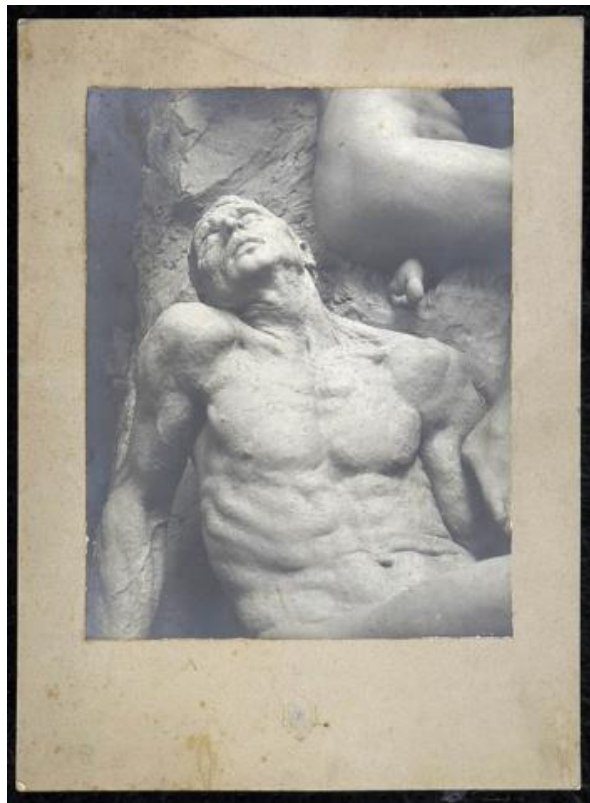

**Registro ID: Ob-3-39949**

Título:	<b>Escultura de Rebeca Matte.</b>
Creador:	F. Barsotti
Institución:	Museo Histórico Nacional
Nombre por forma:	Fotografía
Nivel jerárquico:	Objeto

### Descripción física

Formato rectangular. Composición en base a vista parcial de una escultura, torso de figura masculina reclinada y apoyada con la cabeza inclinada hacia atrás y apoyado en su brazo derecho. En el ángulo inferior derecho, parte de un muslo y en el ángulo superior derecho parte del muslo y caderas de una figura femenina de costado, se asoma parte de un pie por debajo del muslo. Se evidencia la materialidad de la escultura. Fotografía en blanco y negro, plano medio, luz natural y foco centrado en el rostro del hombre. Detalle de escultura. Torso de hombre reclinado y apoyado con la cabeza inclinada hacia atrás y apoyado en su brazo derecho. En el ángulo inferior derecho, parte de un muslo y en el ángulo superior derecho parte del muslo y caderas de una mujer de costado, se asoma parte de un pie por debajo del muslo. Se evidencia la materialidad de la escultura. 1. Soporte secundario