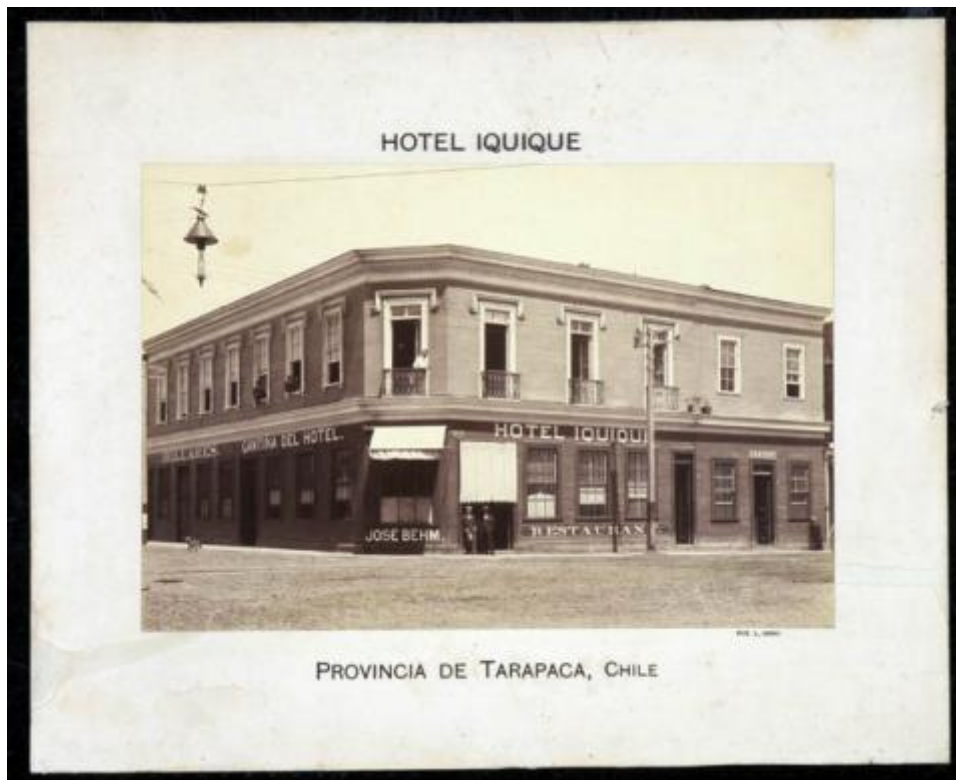

Registro ID: Ob-3-39914

Título:	Hotel Iquique, Provincia de Tarapacá
Creador:	Luis Oddó
Institución:	Museo Histórico Nacional
Nombre por forma:	Fotografía
Nivel jerárquico:	Objeto

Ficha de registro

**Institución**

Nombre	Cantidad
Fotografía	1

Contenido iconográfico

Representación del Hotel Iquique, en el primer piso otros servicios asociados, cantina, billar, restaurante y José Behm.

Descripción física

Formato rectangular. Composición en base a paisaje urbano, esquina con edificación de dos pisos de madera con serie de ventanas, puertas y balcones. Dos figuras masculinas y un perro en una de las puertas de acceso en el segundo piso figuras humanas asomadas en las ventanas. En el ángulo superior izquierdo se observa luminaria pública. Fotografía en sepia, plano general, toma frontal, luz natural y foco parejo. El encuadre destaca la construcción como modelo arquitectónico. En los extremos superior e inferior centrado texto impreso en letra mayúscula en color negro. Esquina con edificación de dos pisos de madera con serie de ventanas, puertas y balcones. En el primer piso otros servicios asociados al hotel, cantina, billares y restaurante. Jose Behm. Dos sujetos y un perro en una de las puertas de acceso en el segundo piso sujetos asomados en las ventanas. En el ángulo superior izquierdo se observa luminaria pública. 1. Soporte secundario