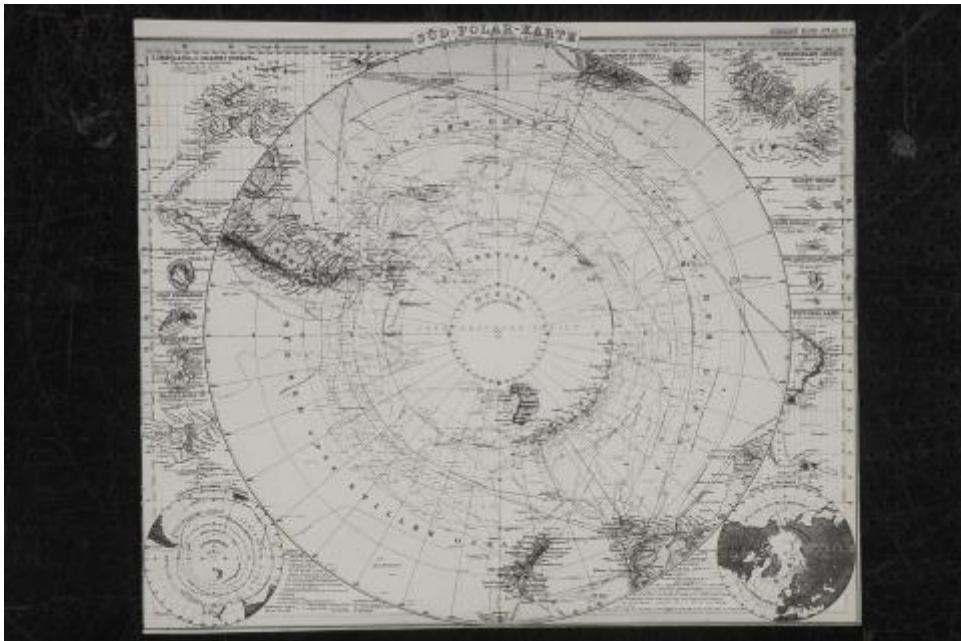

Registro ID: Ob-3-39767

Título:	Reproducción de cartografía Sud-Polar del Atlas General de Justus Perthes. Gotha.
Creador:	Desconocido/a
Institución:	Museo Histórico Nacional
Nombre por forma:	Fotografía
Nivel jerárquico:	Objeto

Objeto

Nombre por forma

Nombre	Cantidad
Fotografía	1

Contenido iconográfico

Reproducción de una cartografía antigua del polo sur de Justus Perthes. Al centro gran círculo con efecto de lupa sobre el territorio del polo sur.

Descripción física

Formato rectangular. Composición en base a un gran círculo central, que a su vez contiene en el centro otro círculo de menor tamaño. A partir del círculo más pequeño, se esbozaron círculos, los cuales se prolongan hasta el borde del círculo más grande. Además, alrededor del círculo más pequeño se trazó líneas rectas, paralelas entre sí. Así también, en la superficie total de círculo mayor se dibujaron líneas que dan origen a distintas formas. Fotografía en blanco y negro. En la fotografía aparece al centro un gran círculo, que a su vez contiene en el centro otro círculo de menor tamaño. A partir del círculo más pequeño, se esbozaron círculos, los cuales se prolongan hasta el borde del círculo más grande. Además, alrededor del círculo más pequeño se trazó líneas rectas, paralelas entre sí. Así también, en la superficie total de círculo mayor se dibujaron líneas que dan origen a distintas formas. 1. Soporte primario

Transcripción	Ubicación	Más información
"Carta Sud-Polar, del Atlas General de Justus Perthes. Gotha. 1885."	Reverso, centrado	Idioma: Español

Creador

Creador	Obra atribuida
Desconocido/a	No

Ubicación actual