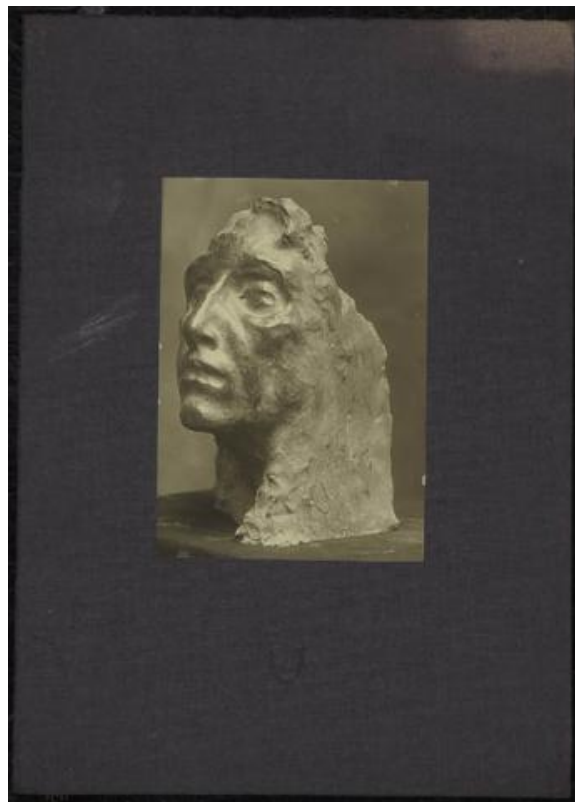

Registro ID: Ob-3-39735

| | |
|-------------------|---|
| Título: | Foto de la escultura de Rebeca Matte "Cabeza" hecha en bronce en la Torrosa - Fiésole, Italia. [...] |
| Creador: | F. Barsotti |
| Institución: | Museo Histórico Nacional |
| Nombre por forma: | Fotografía |
| Nivel jerárquico: | Objeto |

Objeto

Nombre por forma

| Nombre | Cantidad |
|----------------------------|----------|
| Fotografía | 1 |

Contenido iconográfico

En la fotografía se registró la obra "Cabeza" de la artista Rebeca Matte. Representación de una cabeza cortada.

Descripción física

Formato rectangular. Composición en base a rostro parcial a partir de un volumen escultórico sin forma que actúa como pie. El rostro aparece de semi perfil dirigido hacia la izquierda. Fotografía en sepia, plano general, iluminación artificial y foco pareja. Fondo neutro. Presenta soporte secundario de cartón. Rostro esculpido a partir de un volumen escultórico sin forma que actúa como pie. El rostro aparece de semi perfil dirigido hacia la izquierda. Fondo neutro. 1. Soporte secundario