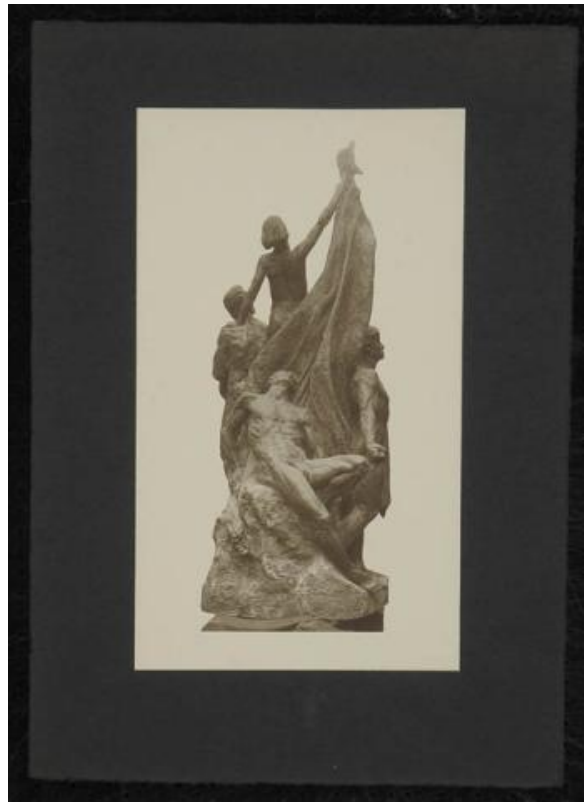

Registro ID: Ob-3-39730

Título:	Homenaje a los "Héroes de la Concepción" foto de la escultura hecha en bronce de 5 mt. [...]
Creador:	F. Barsotti
Institución:	Museo Histórico Nacional
Nombre por forma:	Fotografía
Nivel jerárquico:	Objeto

Objeto

Nombre por forma

Nombre	Cantidad
Fotografía	1

Contenido iconográfico

En la fotografía se registró la escultura "Héroes de la Concepción" de Rebeca Matte. Obra escultórica de tendencia realista, en cuanto al tratamiento de las figuras humanas. Está en la Alameda Bernardo O'Higgins, entre Avenida Ejército y Avenida Norte Sur, Santiago-Chile. .

Descripción física

Formato rectangular. Composición en base a un conjunto escultórico de cuatro figuras masculinas desnudas. Tres de ellas de pie, una sobresale del grupo, mantiene su brazo derecho elevado sosteniendo un mástil con una tela arbolada alrededor. La cuarta figura está tendida de espalda. El conjunto está sobre una masa de material simulando una roca. Presenta soporte secundario de cartulina. Escultura completa de color claro con cuatro figuras masculinas desnudas. Tres de ellas de pie, una se encuentra semi colgando boca abajo, otra de características juveniles eleva en su mano derecha un mástil con una tela arbolada alrededor. El conjunto está sobre una masa de material simulando una roca. 1. Soporte secundario