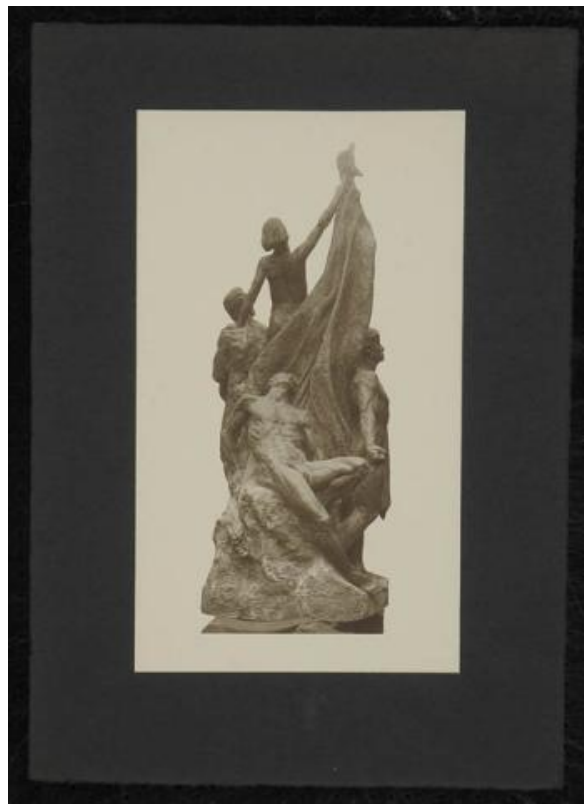

Registro ID: Ob-3-39730

Título:	Homenaje a los "Héroes de la Concepción" foto de la escultura hecha en bronce de 5 mt. [...]
Creador:	F. Barsotti
Institución:	Museo Histórico Nacional
Nombre por forma:	Fotografía
Nivel jerárquico:	Objeto

Objeto

Nombre por forma

Nombre	Cantidad
Fotografía	1

Contenido iconográfico

En la fotografía se registró la escultura "Héroes de la Concepción" de Rebeca Matte. Obra escultórica de tendencia realista, en cuanto al tratamiento de las figuras humanas. Está en la Alameda Bernardo O'Higgins, entre Avenida Ejército y Avenida Norte Sur, Santiago-Chile. .

Descripción física

Formato rectangular. Composición en base a un conjunto escultórico de cuatro figuras masculinas desnudas. Tres de ellas de pie, una sobresale del grupo, mantiene su brazo derecho elevado sosteniendo un mástil con una tela arbolada alrededor. La cuarta figura está tendida de espalda. El conjunto está sobre una masa de material simulando una roca. Presenta soporte secundario de cartulina. Escultura completa de color claro con cuatro figuras masculinas desnudas. Tres de ellas de pie, una se encuentra semi colgando boca abajo, otra de características juveniles eleva en su mano derecha un mástil con una tela arbolada alrededor. El conjunto está sobre una masa de material simulando una roca. 1. Soporte secundario