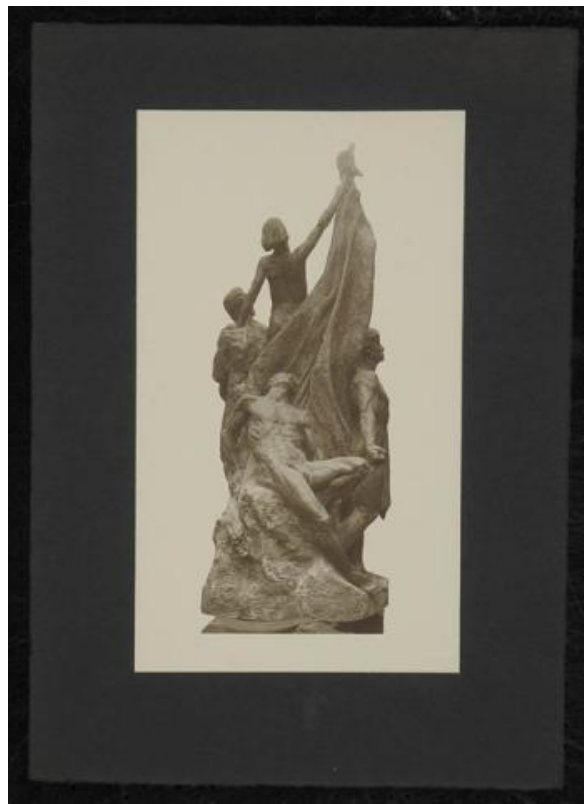

**Registro ID: Ob-3-39730**

Título:	<b>Homenaje a los "Héroes de la Concepción" foto de la escultura hecha en bronce de 5 mt. [...]</b>
Creador:	F. Barsotti
Institución:	Museo Histórico Nacional
Nombre por forma:	Fotografía
Nivel jerárquico:	Objeto

## Contenido iconográfico

En la fotografía se registró la escultura "Héroes de la Concepción" de Rebeca Matte. Obra escultórica de tendencia realista, en cuanto al tratamiento de las figuras humanas. Está en la Alameda Bernardo O'Higgins, entre Avenida Ejército y Avenida Norte Sur, Santiago-Chile. .

## Descripción física

Formato rectangular. Composición en base a un conjunto escultórico de cuatro figuras masculinas desnudas. Tres de ellas de pie, una sobresale del grupo, mantiene su brazo derecho elevado sosteniendo un mástil con una tela arbolada alrededor. La cuarta figura está tendida de espalda. El conjunto está sobre una masa de material simulando una roca. Presenta soporte secundario de cartulina. Escultura completa de color claro con cuatro figuras masculinas desnudas. Tres de ellas de pie, una se encuentra semi colgando boca abajo, otra de características juveniles eleva en su mano derecha un mástil con una tela arbolada alrededor. El conjunto está sobre una masa de material simulando una roca. 1. Soporte secundario