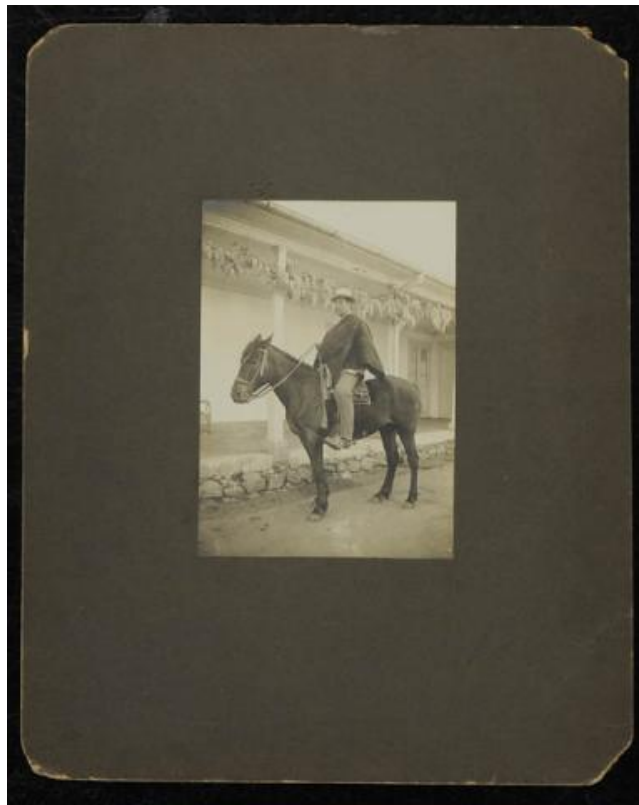

**Registro ID: Ob-3-39716****Título: Retrato de Froilán Valenzuela Labbé a caballo.**

Creador: Desconocido/a

Institución: Museo Histórico Nacional

Nombre por forma: Fotografía

Nivel jerárquico: Objeto

## Contenido iconográfico

Género: Retrato individual. Descripción estética: plano general, luz natural, foco parejo y toma lateral.

## Descripción física

Formato rectangular. Posee soporte soporte secundario de cartón gris oscuro. Posee inscripción al reverso. Hombre posa a caballo con terno y poncho. Porta un sombrero de color claro. Se encuentra frente a vivienda con alero con pilares y enredadera florida. 1. Soporte secundario