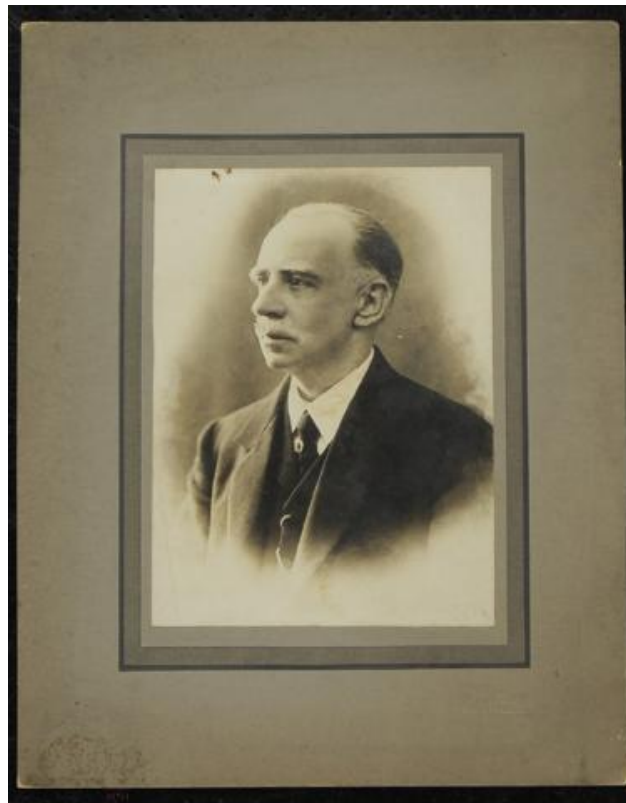

**Registro ID: Ob-3-39694**

Título:	<b>Retrato individual de Estudio de Julio Vicuña Cifuentes.</b>
Creador:	Esteban Segundo Adaro Aguilar
Institución:	Museo Histórico Nacional
Nombre por forma:	Fotografía
Nivel jerárquico:	Objeto

## Descripción física

Formato rectangular. Posee soporte secundario de cartón color café claro con filetes en tonos de café. Posee sello al anverso del soporte secundario e inscripción al reverso del soporte secundario. Hombre de edad adulta con bigotes y cejas canosas, frente amplia y pelo semi canoso. Viste terno, corbata, camisa blanca y una cadena enganchada en ojal de chaquetilla bajo la chaqueta. Rostro de semi perfil. Imagen oval al centro sin detalle en los bordes (blancos). 1. Soporte secundario