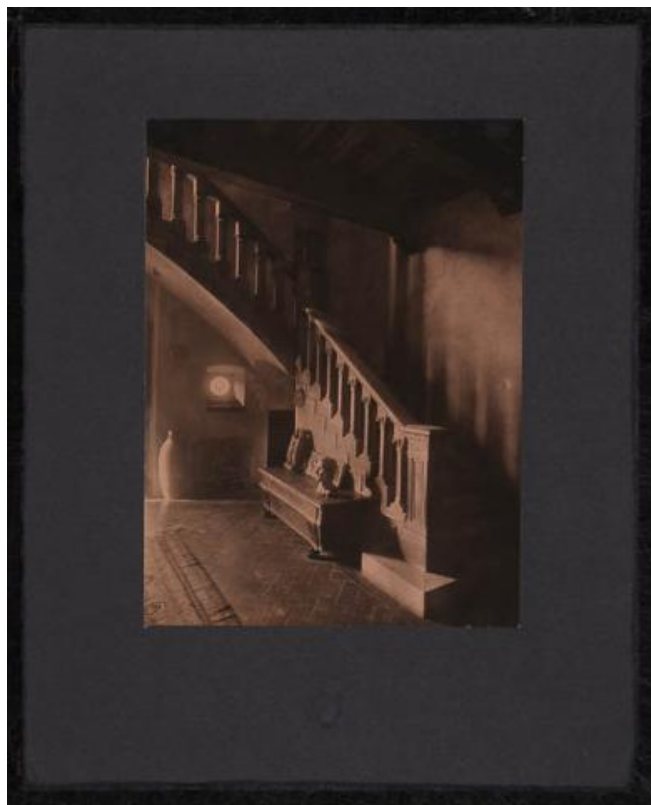

**Registro ID: Ob-3-39692****Título: Casa de Campo de Rebeca Matte, biblioteca**

Creador: F. Barsotti

Institución: Museo Histórico Nacional

Nombre por forma: Fotografía

Nivel jerárquico: Objeto

## Descripción física

Formato rectangular. Fotografía documental de interior. Hall de acceso con escalera de piedra y balaustrada. Piso de ladrillos. En el borde izquierdo jarrón con asas, parte de una alfombra y una ventana circular en un nicho, en un muro. Diferentes esculturas de pequeño formato en madera o piedra. Fotografía en sepia, plano medio, luz natural y foco parejo. La construcción de la imagen está realizada en base a la iluminación. Soporte secundario de cartón piedra, color azul. Hall de acceso con escalera de piedra y balaustrada. Piso de ladrillos. En el borde izquierdo gran jarrón con asas, parte de una alfombra y una pequeña ventana redonda en un nicho, en un muro. Diferentes esculturas de pequeño formato en madera o piedra. 1. Soporte Secundario