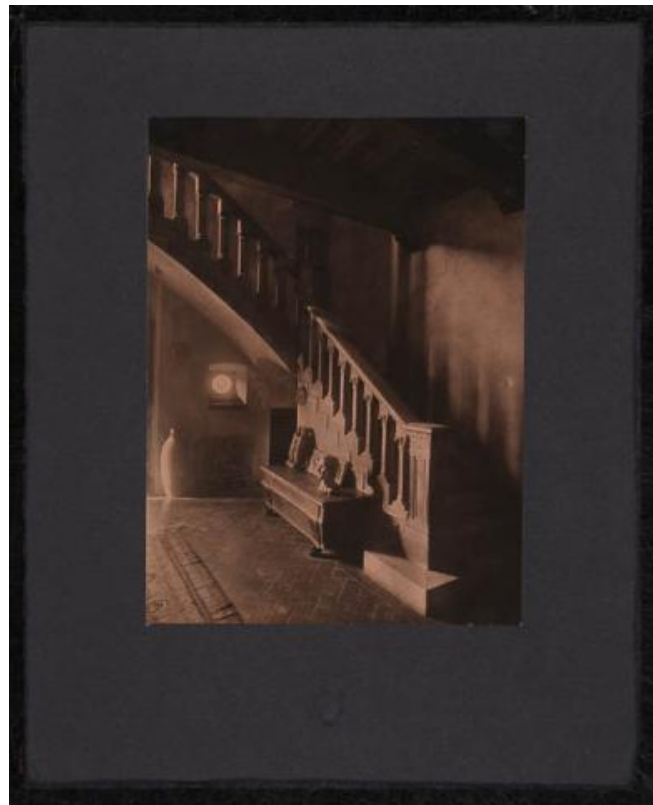

**Registro ID: Ob-3-39692****Título: Casa de Campo de Rebeca Matte, biblioteca**

Creador: F. Barsotti

Institución: Museo Histórico Nacional

Nombre por forma: Fotografía

Nivel jerárquico: Objeto

## Descripción física

Formato rectangular. Fotografía documental de interior. Hall de acceso con escalera de piedra y balaustrada. Piso de ladrillos. En el borde izquierdo jarrón con asas, parte de una alfombra y una ventana circular en un nicho, en un muro. Diferentes esculturas de pequeño formato en madera o piedra. Fotografía en sepia, plano medio, luz natural y foco parejo. La construcción de la imagen está realizada en base a la iluminación. Soporte secundario de cartón piedra, color azul. Hall de acceso con escalera de piedra y balaustrada. Piso de ladrillos. En el borde izquierdo gran jarrón con asas, parte de una alfombra y una pequeña ventana redonda en un nicho, en un muro. Diferentes esculturas de pequeño formato en madera o piedra. 1. Soporte Secundario