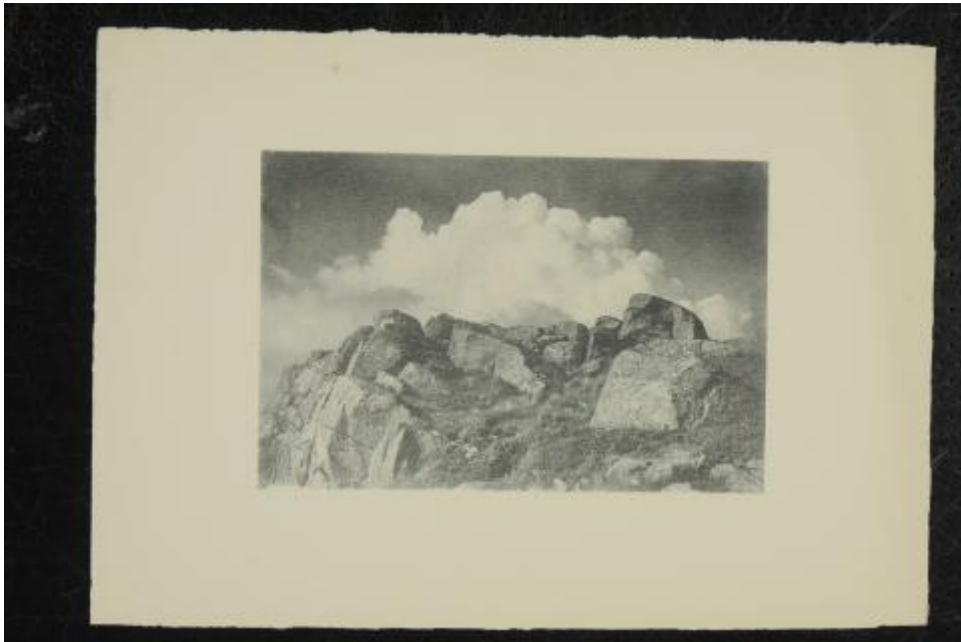

**Registro ID: Ob-3-39674**

Título:	<b>Paisaje rocoso</b>
Creador:	Robert M. Gerstmann
Institución:	Museo Histórico Nacional
Nombre por forma:	Fotografía
Nivel jerárquico:	Objeto

**Nivel de descripción**

Objeto

**Nombre por forma**

Nombre	Cantidad
<a href="#">Fotografía</a>	1

**Contenido iconográfico**

Género: Paisaje. Descripción estética. plano medio, luz natural y foco parejo. Destacan las formas y disposición de las rocas relacionadas a la gran masa de nube

**Descripción física**

Formato rectangular. La imagen cuenta con amplio margen. Posee inscripción al anverso del soporte primario. Conjunto de rocas en terreno con pasto y vegetación baja sobre este gran nube blanca y densa. Al fondo cielo. 1. Soporte primario