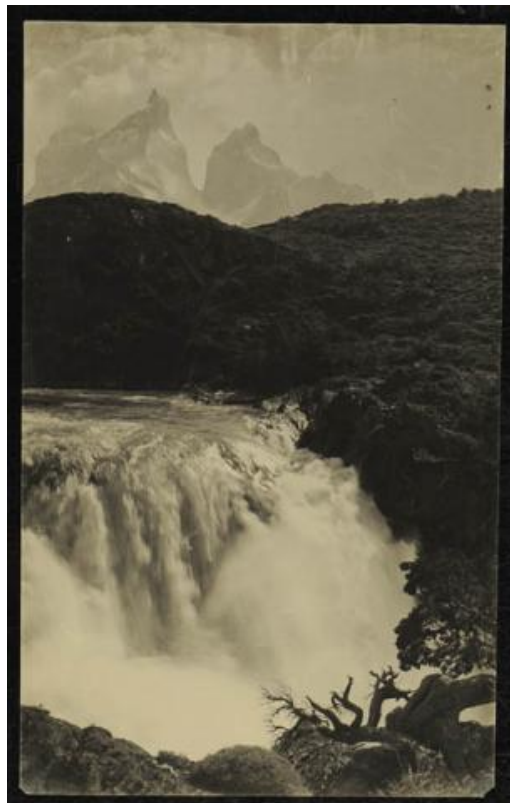

Registro ID: Ob-3-39668

Título:	Paisaje lacustre
Creador:	Robert M. Gerstmann
Institución:	Museo Histórico Nacional
Nombre por forma:	Fotografía
Nivel jerárquico:	Objeto

Ficha de registro

Institución

Museo Histórico Nacional

Contenido iconográfico

Género: paisaje. Descripción estética: plano general, luz natural y foco parejo. El formato cuadrado de la imagen equilibra las proporciones de tierra y agua con la presencia de los árboles y su altura.

Descripción física

Formato rectangular. Coloración sepia-anaranjada. La imagen posee un formato cuadrado en un soporte rectangular. Conjunto de árboles altos sin hojas, al borde de una zona con agua. Cielo con nubes. 1. Soporte primario