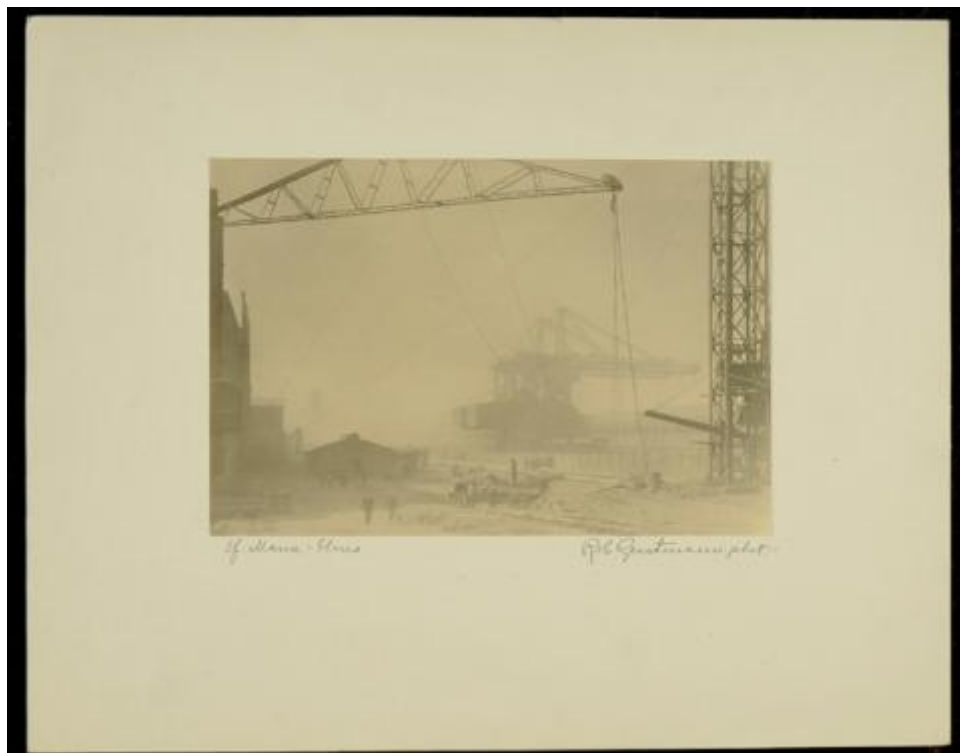

Registro ID: Ob-3-39646**Título: Oficina salitrera Maria Elena**

Creador: Robert M. Gerstmann

Institución: Museo Histórico Nacional

Nombre por forma: Fotografía

Nivel jerárquico: Objeto

Ficha de registro

Institución

Nombre	Cantidad
Fotografía	1

Contenido iconográfico

Género: Documental. Descripción estética: plano general, luz natural y foco parejo. La imagen presenta una falta de definición por el ambiente polvoriento lo que le da un aspecto pictórico. Destaca el contraste entre la dimensión industrial y humana. Trabajo de virado.

Descripción física

Formato rectangular. Posee inscripción al anverso del soporte secundario. Al fondo dos grúas de gran tamaño, en primer plano la pluma de una grúa con cables que cuelgan a tierra. En el borde derecho una torre de estructura metálica. En medio de todo, sujetos en actividades laborales alrededor y sobre un camión cargado con mineral. Imagen difusa por polvo. 1. Soporte secundario