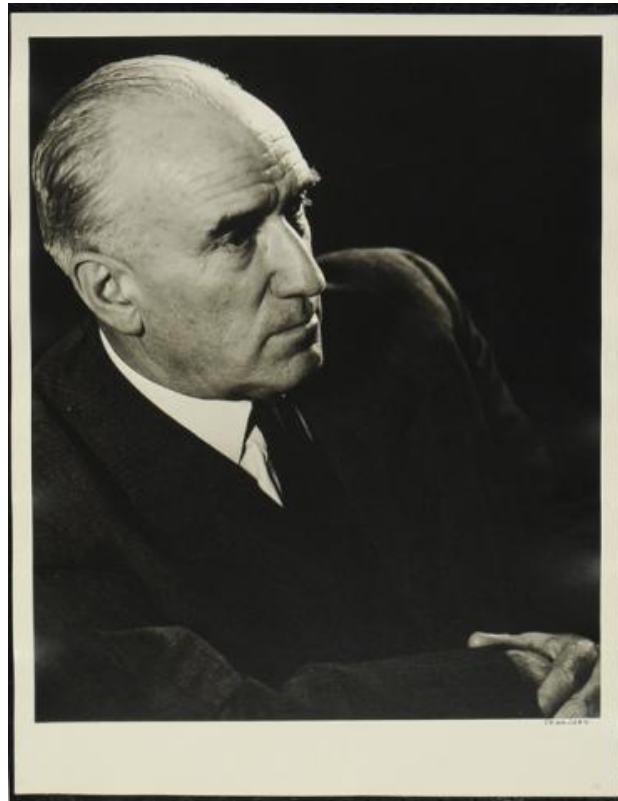

Registro ID: Ob-3-39626

| | |
|-------------------|--|
| Título: | Retrato de Arturo Matte Larraín |
| Creador: | Marcos Chamudes Reitich |
| Institución: | Museo Histórico Nacional |
| Nombre por forma: | Fotografía |
| Nivel jerárquico: | Objeto |

Objeto

Nombre por forma

| Nombre | Cantidad |
|----------------------------|----------|
| Fotografía | 1 |

Contenido iconográfico**Personas Retratadas**

[Arturo Matte Larraín](#)

Descripción física

Retrato individual de estudio. Plano medio, toma semi lateral con leve picado, iluminación artificial de estudio y foco centrado en el rostro. Iluminación de luz dura destaca el rostro. Fondo negro. Figura cargada al margen izquierdo del encuadre.

Formato rectangular. Posee inscripción al anverso del soporte primario.

Figura masculina de cabeza calva y semi cano, abundantes cejas, vestimenta formal, camisa blanca, terno corbata.

Dimensiones

| Nombre por forma | Parte | Alto | Ancho |
|----------------------------|------------------|---------|---------|
| Fotografía | Soporte primario | 31.9 cm | 27.5 cm |