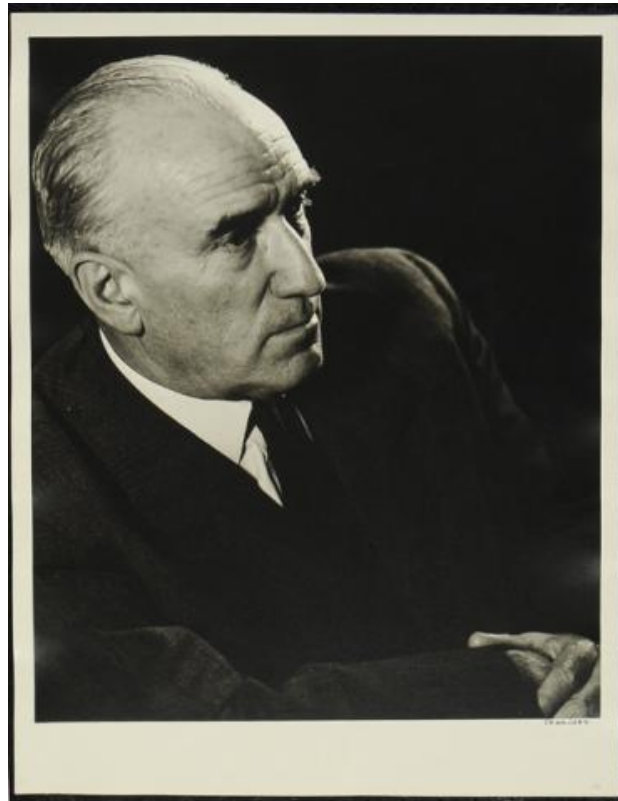

**Registro ID: Ob-3-39626****Título: Retrato de Arturo Matte Larraín**

Creador: Marcos Chamudes Reitich

Institución: Museo Histórico Nacional

Nombre por forma: Fotografía

Nivel jerárquico: Objeto

**Nivel de descripción**

Objeto

**Nombre por forma**

Nombre	Cantidad
<a href="#">Fotografía</a>	1

**Contenido iconográfico****Personas Retratadas**

[Arturo Matte Larraín](#)

**Descripción física**

Retrato individual de estudio. Plano medio, toma semi lateral con leve picado, iluminación artificial de estudio y foco centrado en el rostro. Iluminación de luz dura destaca el rostro. Fondo negro. Figura cargada al margen izquierdo del encuadre.

Formato rectangular. Posee inscripción al anverso del soporte primario.

Figura masculina de cabeza calva y semi cano, abundantes cejas, vestimenta formal, camisa blanca, terno corbata.

**Dimensiones**

Nombre por forma	Parte	Alto	Ancho
<a href="#">Fotografía</a>	Soporte primario	31.9 cm	27.5 cm