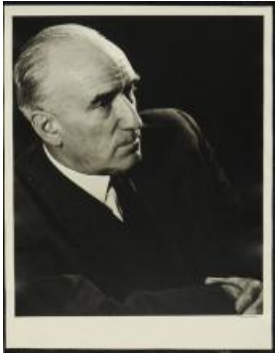

Ficha de registro

Institución

Museo Histórico Nacional

Número de registro

3-39626

Número de inventario

FE-000621

Nivel de descripción

Objeto

Nombre por forma

Nombre	Cantidad
Fotografía	1

Contenido iconográfico

Personas Retratadas

[Arturo Matte Larraín](#)

Descripción física

Retrato individual de estudio. Plano medio, toma semi lateral con leve picado, iluminación artificial de estudio y foco centrado en el rostro. Iluminación de luz dura destaca el rostro. Fondo negro. Figura cargada al margen izquierdo del encuadre.

Formato rectangular. Posee inscripción al anverso del soporte primario.

Figura masculina de cabeza calva y semi cano, abundantes cejas, vestimenta formal, camisa blanca, terno corbata.

Dimensiones

Nombre por forma	Parte	Alto	Ancho
Fotografía	Soporte primario	31.9 cm	27.5 cm

Técnica/Material