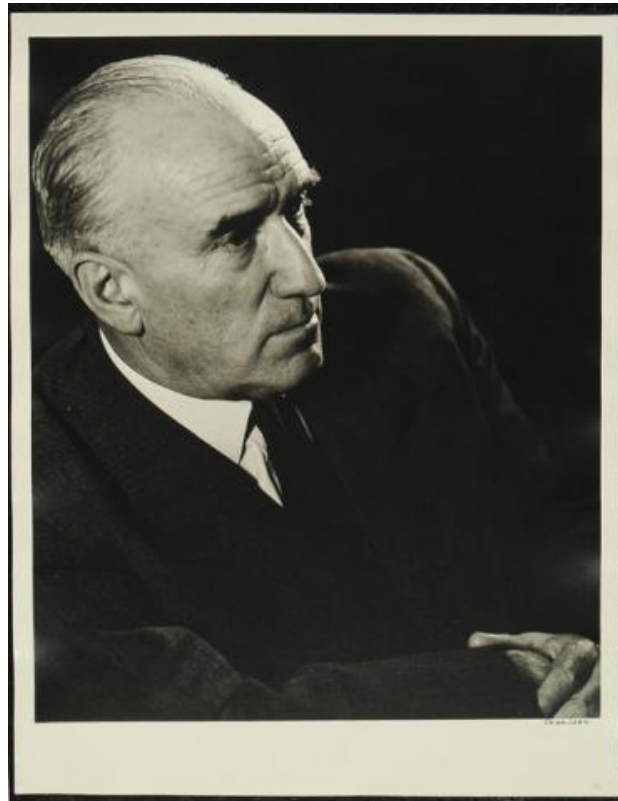

**Registro ID: Ob-3-39626**

Título:	<b>Retrato de Arturo Matte Larraín</b>
Creador:	Marcos Chamudes Reitich
Institución:	Museo Histórico Nacional
Nombre por forma:	Fotografía
Nivel jerárquico:	Objeto

**Nivel de descripción**

Objeto

**Nombre por forma**

Nombre	Cantidad
<a href="#">Fotografía</a>	1

**Contenido iconográfico****Personas Retratadas**

[Arturo Matte Larraín](#)

**Descripción física**

Retrato individual de estudio. Plano medio, toma semi lateral con leve picado, iluminación artificial de estudio y foco centrado en el rostro. Iluminación de luz dura destaca el rostro. Fondo negro. Figura cargada al margen izquierdo del encuadre.

Formato rectangular. Posee inscripción al anverso del soporte primario.

Figura masculina de cabeza calva y semi cano, abundantes cejas, vestimenta formal, camisa blanca, terno corbata.

**Dimensiones**

Nombre por forma	Parte	Alto	Ancho
<a href="#">Fotografía</a>	Soporte primario	31.9 cm	27.5 cm