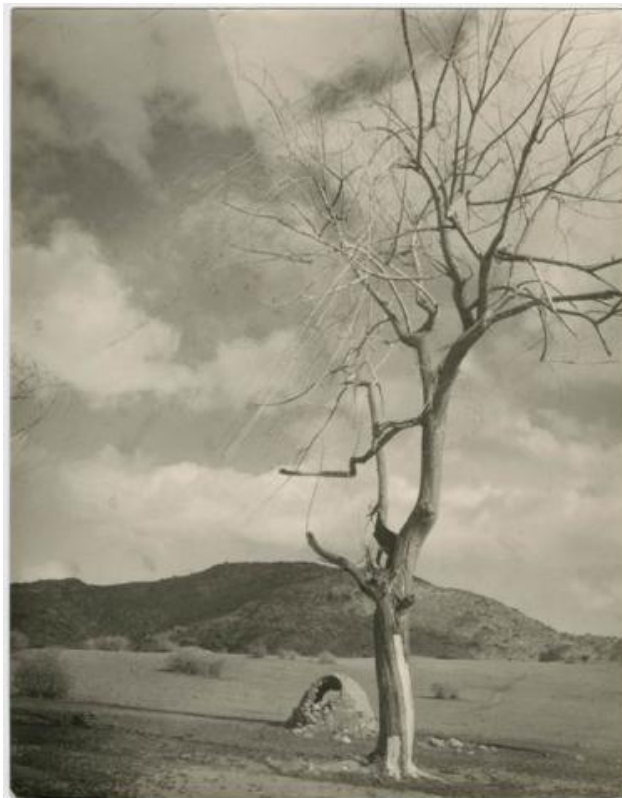

**Registro ID: Ob-3-39373****Título: Paisaje de la zona central de Chile**

Creador: Ignacio Hochhäusler

Institución: Museo Histórico Nacional

Nombre por forma: Fotografía

Nivel jerárquico: Objeto

**Nivel de descripción**

Objeto

**Nombre por forma**

Nombre	Cantidad
<a href="#">Fotografía</a>	1

**Contenido iconográfico**

Paisaje de la zona central de Chile. Fotografía con fines artísticos de connotaciones documental, relacionada al chileno.

**Descripción física**

Formato rectangular. Paisaje, arbol seco en primer plano, segundo plano restos de un horno de barro y matorrales bajos y dispersos. Al fondo cerros bajos y semidesértico. Cielo con nubes. Fotografía en blanco y negro, plano general, luz natural y foco parejo. Retoques en las ramas. Timbre en el reverso. Árbol seco en primer plano, mas atrás restos de un horno de barro y matorrales bajos y dispersos. Al fondo cerros bajos y semidesértico. Cielo con nubes.