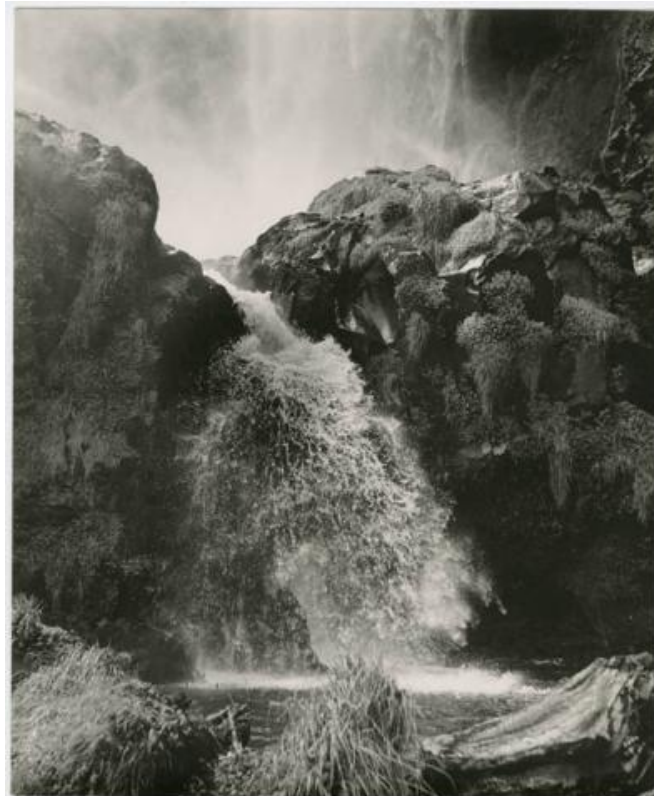

**Registro ID: Ob-3-39371**

Título:	<b>Salto de agua Palguín</b>
Creador:	Ignacio Hochhäusler
Institución:	Museo Histórico Nacional
Nombre por forma:	Fotografía
Nivel jerárquico:	Objeto

**Nivel de descripción**

Objeto

**Nombre por forma**

Nombre	Cantidad
<a href="#">Fotografía</a>	1

**Contenido iconográfico**

Salto de agua Palguín. Región de la Araucanía, Chile.

**Descripción física**

Formato rectangular. Fotografía de paisaje. Salto de agua entre rocas oscuras con vegetación de helechos y otras entre las rocas. Abajo en el borde inferior de la imagen, el pozón con vegetación y un tronco. En el margen superior, al fondo, caída de agua mayor. Posee timbre al reverso Fotografía en blanco y negro, plano medio, toma semi lateral, luz natural y foco selectivo en el segundo plano. Salto de agua entre rocas oscuras con vegetación de helechos y otras entre las rocas. Abajo en el borde inferior de la imagen, el pozón con vegetación y un tronco. En el margen superior, al fondo, caída de agua mayor.

### Historia

Lugar de creación: Región de la Araucanía.

---