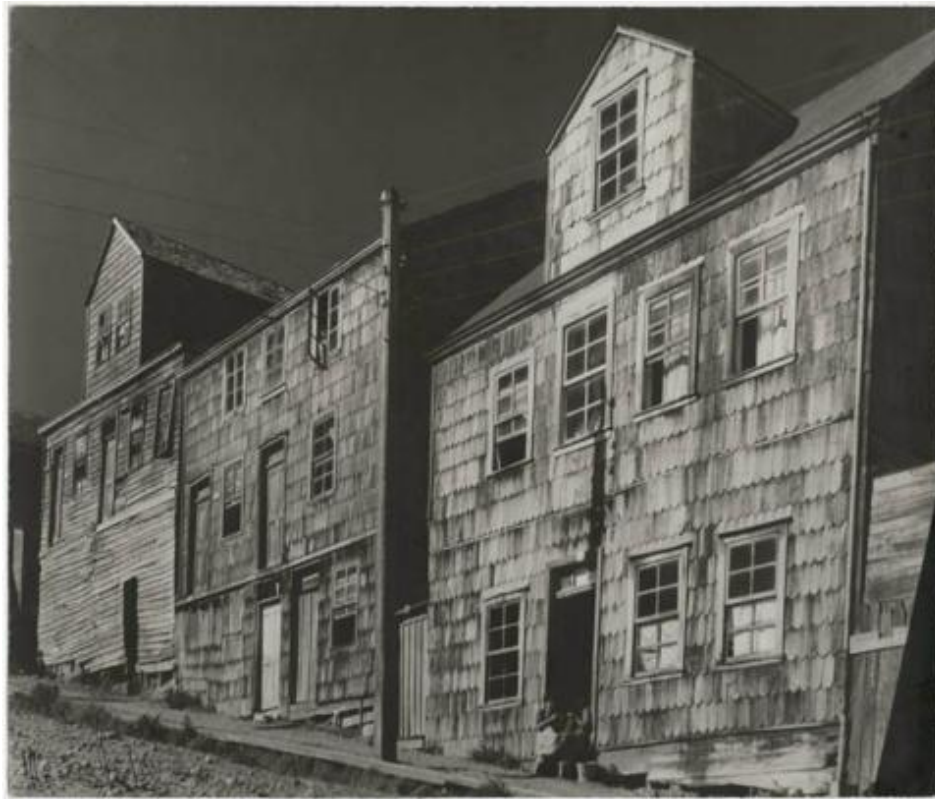

Registro ID: Ob-3-39361**Título: Fachadas de casas típicas del sur de Chile, Puerto Montt.**

Creador: Ignacio Hochhäusler

Institución: Museo Histórico Nacional

Nombre por forma: Fotografía

Nivel jerárquico: Objeto

Objeto

Nombre por forma

Nombre	Cantidad
Fotografía	1

Contenido iconográfico

Fotografía con fines artísticos de connotaciones documental, relacionada a la luz natural del sur de Chile.

Lugares

[Puerto Montt](#)

Descripción física

Formato rectangular. Fotografía documental, arquitectura. Fachadas de casas de madera, de tejuelas de alerce o tablones, de dos o tres pisos con múltiples ventanas y puertas correspondientes. Un poste de alumbrado público se ubica justo en el vértice de la casa del medio. Los cables se distribuyen hacia la izquierda y la derecha hasta el borde de la imagen. En la casa de la derecha se encuentran dos muchachas sentadas a la entrada tejiendo. En la casa del centro una mujer se asoma por la ventana del tercer piso y en la última casa se asoma un hombre por la ventana del tercer piso. Cielo oscuro. Ángulo inferior izquierdo, porción de calle pedregosa. Fotografía en blanco y negro, tomal semi lateral, iluminación artificial y foco parejo. El encuadre se cierra sobre las fachadas iluminadas destacando la textura de la tejuela y los tablones. Inscripción en el anverso y timbre en el reverso. Fachadas de casas de madera, de tejuelas de alerce o tablones, de dos o tres pisos con múltiples ventanas y puertas correspondientes. Un poste de alumbrado público se ubica justo en el vértice de la casa del medio. Los cables se distribuyen hacia la izquierda y la derecha hasta el borde de la imagen. En la casa de la derecha se encuentran dos muchachas sentadas a la entrada tejiendo. En la casa del centro una mujer se asoma por la ventana