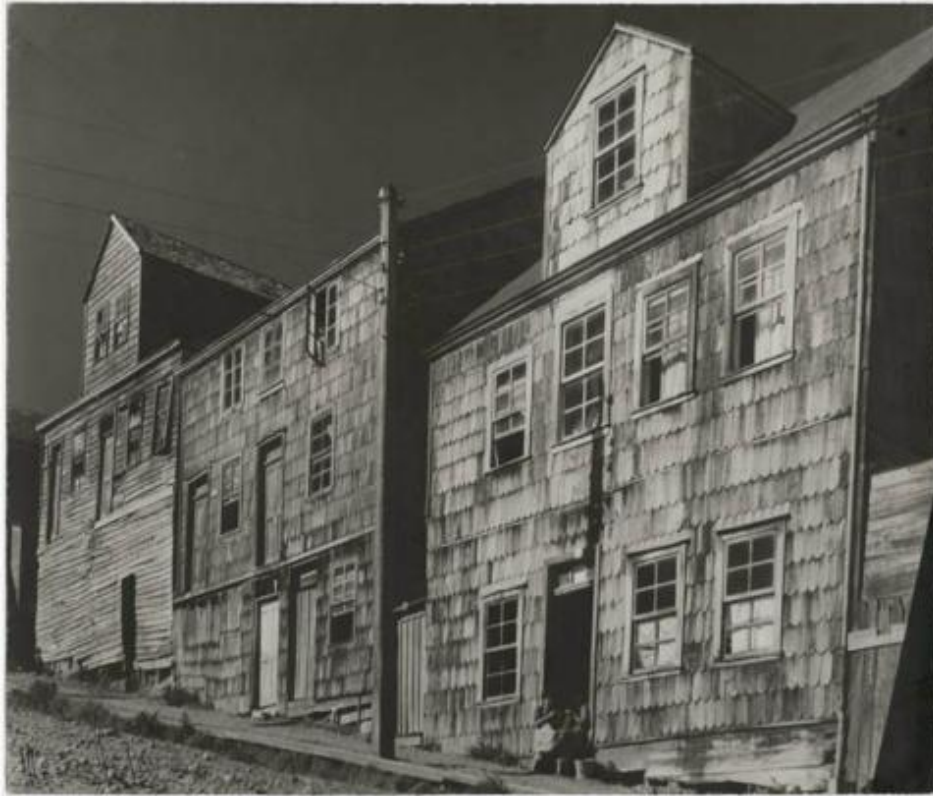

Registro ID: Ob-3-39361

Título: Fachadas de casas típicas del sur de Chile, Puerto Montt.

Creador: Ignacio Hochhäusler

Institución: Museo Histórico Nacional

Nombre por forma: Fotografía

Nivel jerárquico: Objeto

Objeto

Nombre por forma

Nombre	Cantidad
Fotografía	1

Contenido iconográfico

Fotografía con fines artísticos de connotaciones documental, relacionada a la luz natural del sur de Chile.

Lugares

[Puerto Montt](#)

Descripción física

Formato rectangular. Fotografía documental, arquitectura. Fachadas de casas de madera, de tejuelas de alerce o tablones, de dos o tres pisos con múltiples ventanas y puertas correspondientes. Un poste de alumbrado público se ubica justo en el vértice de la casa del medio. Los cables se distribuyen hacia la izquierda y la derecha hasta el borde de la imagen. En la casa de la derecha se encuentran dos muchachas sentadas a la entrada tejiendo. En la casa del centro una mujer se asoma por la ventana del tercer piso y en la última casa se asoma un hombre por la ventana del tercer piso. Cielo oscuro. Ángulo inferior izquierdo, porción de calle pedregosa. Fotografía en blanco y negro, tomal semi lateral, iluminación artificial y foco parejo. El encuadre se cierra sobre las fachadas iluminadas destacando la textura de la tejuela y los tablones. Inscripción en el anverso y timbre en el reverso. Fachadas de casas de madera, de tejuelas de alerce o tablones, de dos o tres pisos con múltiples ventanas y puertas correspondientes. Un poste de alumbrado público se ubica justo en el vértice de la casa del medio. Los cables se distribuyen hacia la izquierda y la derecha hasta el borde de la imagen. En la casa de la derecha se encuentran dos muchachas sentadas a la entrada tejiendo. En la casa del centro una mujer se asoma por la ventana