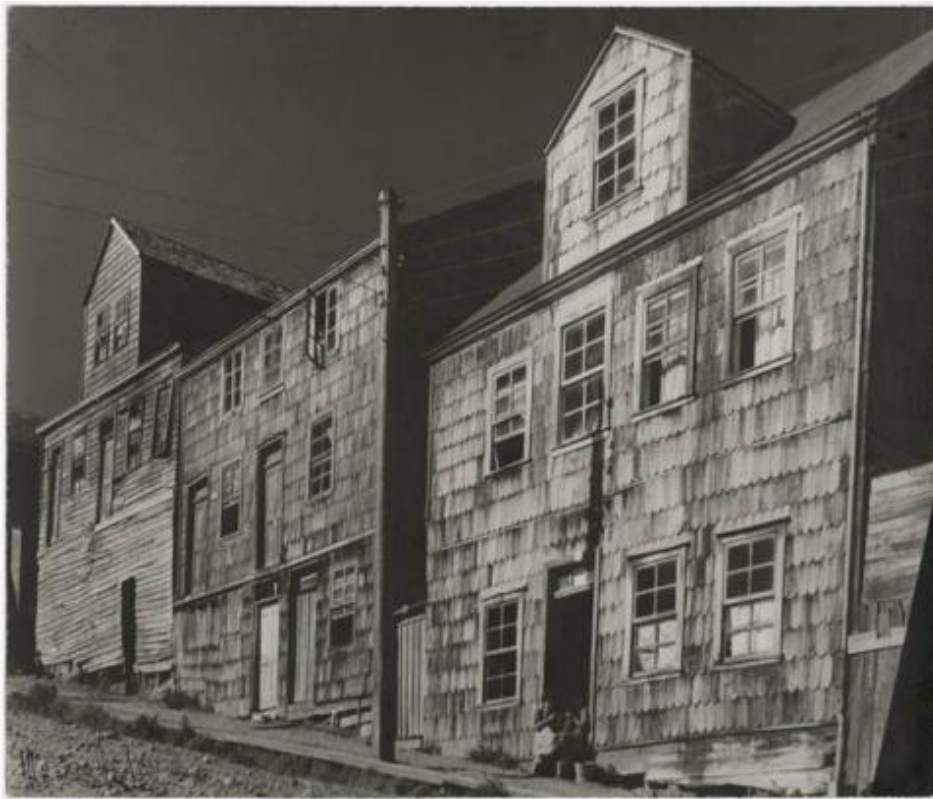

Registro ID: Ob-3-39361

Título: Fachadas de casas típicas del sur de Chile, Puerto Montt.

Creador: Ignacio Hochhäusler

Institución: Museo Histórico Nacional

Nombre por forma: Fotografía

Nivel jerárquico: Objeto

Objeto

Nombre por forma

Nombre	Cantidad
Fotografía	1

Contenido iconográfico

Fotografía con fines artísticos de connotaciones documental, relacionada a la luz natural del sur de Chile.

Lugares

[Puerto Montt](#)

Descripción física

Formato rectangular. Fotografía documental, arquitectura. Fachadas de casas de madera, de tejuelas de alerce o tablones, de dos o tres pisos con múltiples ventanas y puertas correspondientes. Un poste de alumbrado público se ubica justo en el vértice de la casa del medio. Los cables se distribuyen hacia la izquierda y la derecha hasta el borde de la imagen. En la casa de la derecha se encuentran dos muchachas sentadas a la entrada tejiendo. En la casa del centro una mujer se asoma por la ventana del tercer piso y en la última casa se asoma un hombre por la ventana del tercer piso. Cielo oscuro. Ángulo inferior izquierdo, porción de calle pedregosa. Fotografía en blanco y negro, tomal semi lateral, iluminación artificial y foco parejo. El encuadre se cierra sobre las fachadas iluminadas destacando la textura de la tejuela y los tablones. Inscripción en el anverso y timbre en el reverso. Fachadas de casas de madera, de tejuelas de alerce o tablones, de dos o tres pisos con múltiples ventanas y puertas correspondientes. Un poste de alumbrado público se ubica justo en el vértice de la casa del medio. Los cables se distribuyen hacia la izquierda y la derecha hasta el borde de la imagen. En la casa de la derecha se encuentran dos muchachas sentadas a la entrada tejiendo. En la casa del centro una mujer se asoma por la ventana