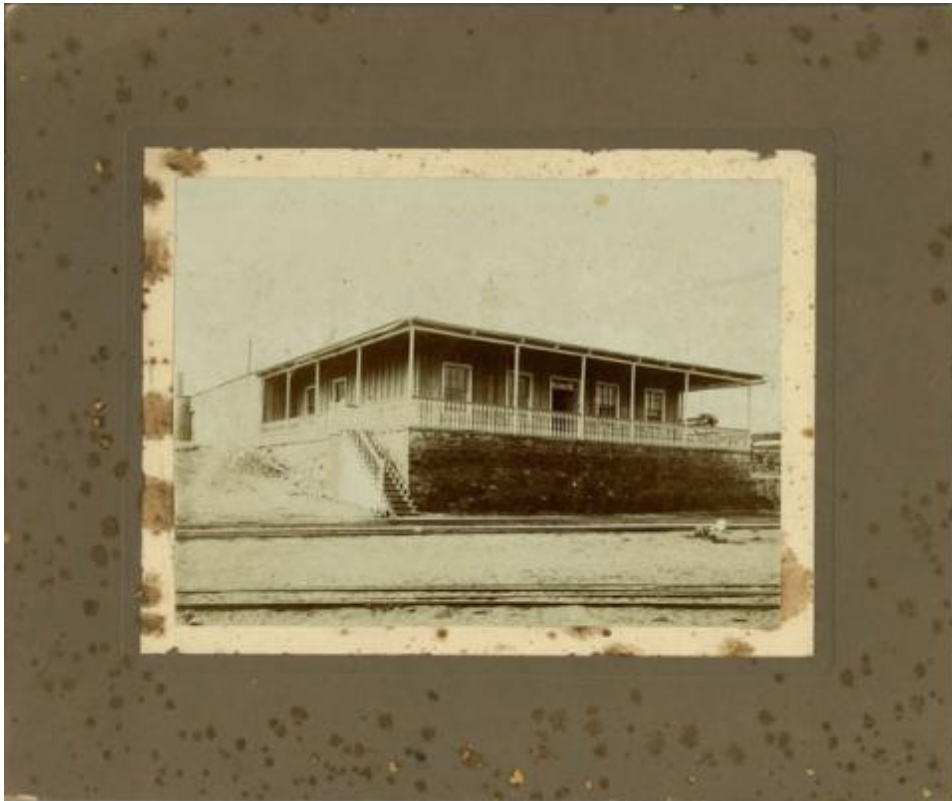

Registro ID: Ob-3-39321**Título: Casa en oficina salitrera Agua Santa.**

Creador: Desconocido/a

Institución: Museo Histórico Nacional

Nombre por forma: Fotografía

Nivel jerárquico: Objeto

Ficha de registro

Nombre por forma

Nombre	Cantidad
Fotografía	1

Contenido iconográfico

Vista de oficina salitrera en el norte de Chile. En primer plano, rieles de tren. Destaca la construcción arquitectónica propia de las oficinas salitreras.

Descripción física

Formato rectangular. Paisaje en base a construcción con alero y baranda sobre plataforma de ladrillo, escalera lateral. Se observan a lo largo de la imagen adelante rieles de tren y palanca para cambio de vías. Fotografía en sepia, plano general, toma en 45°. Luz natural y foco parejo. Soporte secundario, papel de color beige. Soporte terciario de cartón color café con zona en bajo relieve. Casa con alero y baranda sobre plataforma de ladrillo, escalera lateral. Se observan a lo largo de la imagen adelante rieles de tren y palanca para cambio de vías. 1. Soporte terciario