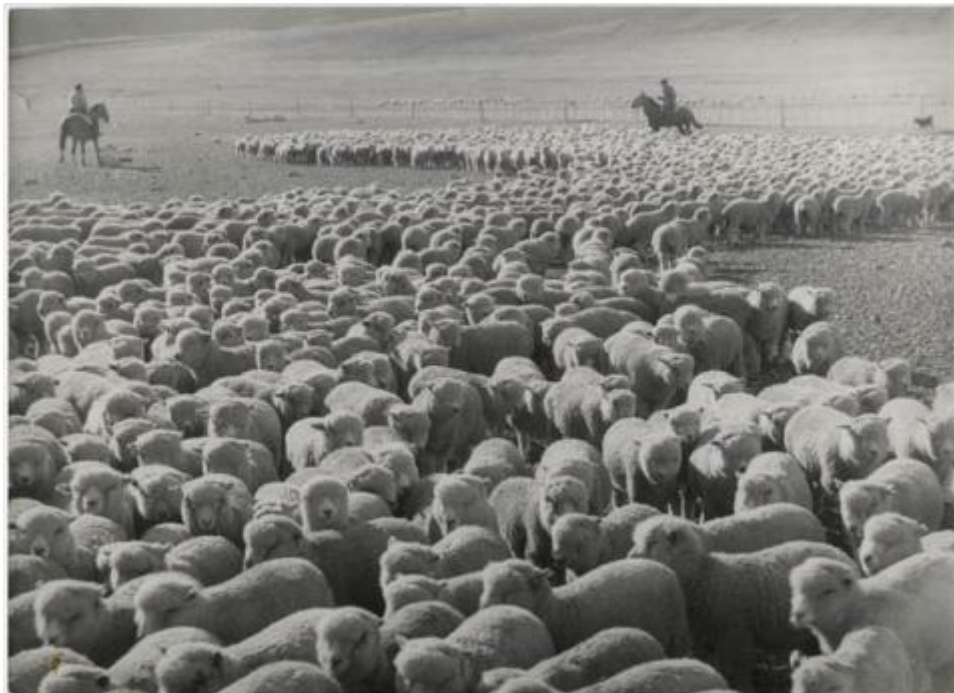

**Registro ID: Ob-3-39296****Título: Arreo de ganado ovino en la Patagonia**

Creador: Ignacio Hochhäusler

Institución: Museo Histórico Nacional

Nombre por forma: Fotografía

Nivel jerárquico: Objeto

## Descripción física

Formato rectangular. Fotografía documental. Composición basada en rebaño de ovejas. Dos jinetes al fondo y un cerco de madera, más atrás otro rebaño de ovejas y paisaje de pampa. En ángulo superior derecho, un perro. Fotografía en blanco y negro, plano general, luz natural y foco selectivo en el primer plano. Toma en picado. Todo el primer plano del encuadre está ocupado por el rebaño, enangostándose en el plano medio y volviendo a expandirse hacia el plano final donde se encuentran los jinetes. El cerco constituye el límite visual entre lo identificable y la lejanía. Inscripción en el reverso. Gran rebaño de ovejas. Dos jinetes al fondo y un cerco de madera, mas al fondo otro rebaño de ovejas apenas visible y paisaje, tipo pampa. En ángulo superior derecho, un perro.