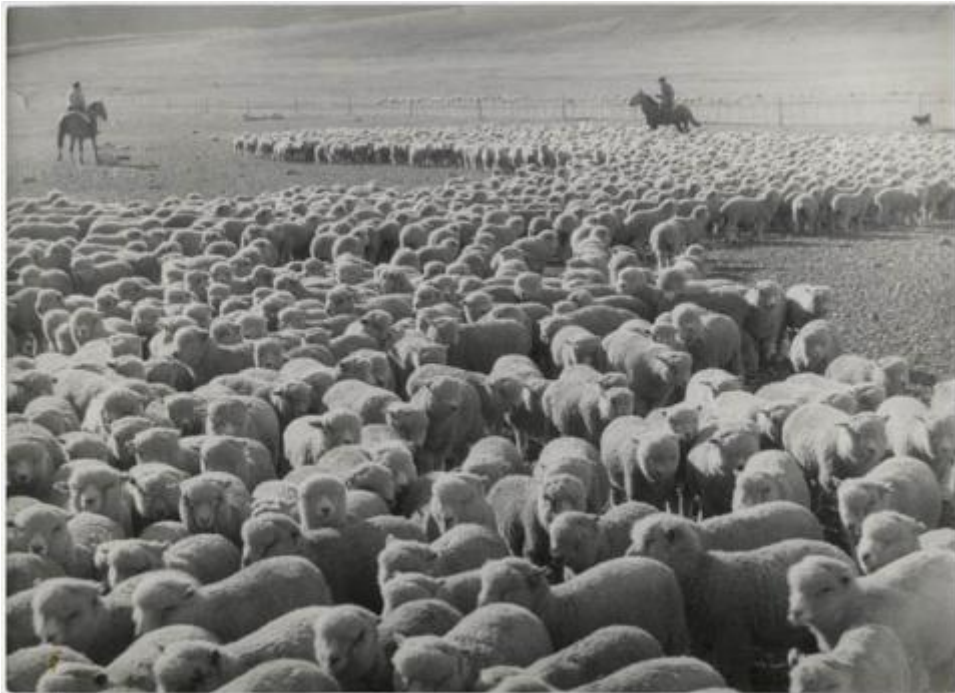

Registro ID: Ob-3-39296**Título: Arreo de ganado ovino en la Patagonia**

Creador: Ignacio Hochhäusler

Institución: Museo Histórico Nacional

Nombre por forma: Fotografía

Nivel jerárquico: Objeto

Ficha de registro

Nombre por forma

Nombre	Cantidad
Fotografía	1

Contenido iconográfico

Fotografía con fines artísticos de estética relacionada al documento social y a la identidad nacional.

Descripción física

Formato rectangular. Fotografía documental. Composición basada en rebaño de ovejas. Dos jinetes al fondo y un cerco de madera, más atrás otro rebaño de ovejas y paisaje de pampa. En ángulo superior derecho, un perro. Fotografía en blanco y negro, plano general, luz natural y foco selectivo en el primer plano. Toma en picado. Todo el primer plano del encuadre está ocupado por el rebaño, enangostándose en el plano medio y volviendo a expandirse hacia el plano final donde se encuentran los jinetes. El cerco constituye el límite visual entre lo identificable y la lejanía. Inscripción en el reverso. Gran rebaño de ovejas. Dos jinetes al fondo y un cerco de madera, mas al fondo otro rebaño de ovejas apenas visible y paisaje, tipo pampa. En ángulo superior derecho, un perro.