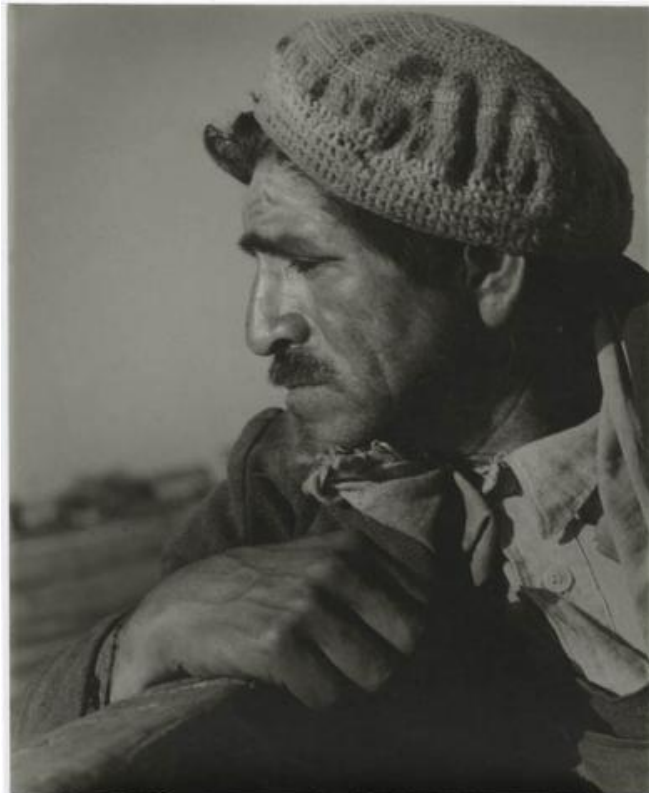

**Registro ID: Ob-3-39291**

Título:	<b>Retrato de campesino chileno.</b>
Creador:	Ignacio Hochhäusler
Institución:	Museo Histórico Nacional
Nombre por forma:	Fotografía
Nivel jerárquico:	Objeto

**Nivel de descripción**

Objeto

**Nombre por forma**

Nombre	Cantidad
<a href="#">Fotografía</a>	1

**Contenido iconográfico**

Retrato tipo del campesino chileno y estética del retrato documental. Sombrero, vestimenta y rostro son características de identificación y asociación al tipo campesino y clase social.

**Descripción física**

Formato rectangular. Retrato documental. Figura masculina de perfil con boina tejida a crochet, viste chaqueta y una camisa con botones y cuello cerrado. Se asoma en su frente un mechón de pelo rizado, ceño fruncido, con abundantes cejas y bigotes. Se ve parte de su oreja izquierda. Mano derecha apoyada en madera. Fondo desenfocado. Fotografía en blanco y negro en primer plano, toma frontal con el rostro girado hacia la izquierda. Luz natural y foco selectivo en el sujeto. Timbre por el reverso. Hombre de edad adulta con boina tejida a crochet, lleva una chaqueta y una camisa rota con botones y cuello cerrado. Se asoma en su frente un mechón de pelo rizado, tiene el ceño fruncido, con abundantes cejas y bigotes. Se ve parte de su oreja izquierda. El hombre posa de perfil sobre un madero con la mano apoyada en él. Fondo completamente desenfocado.