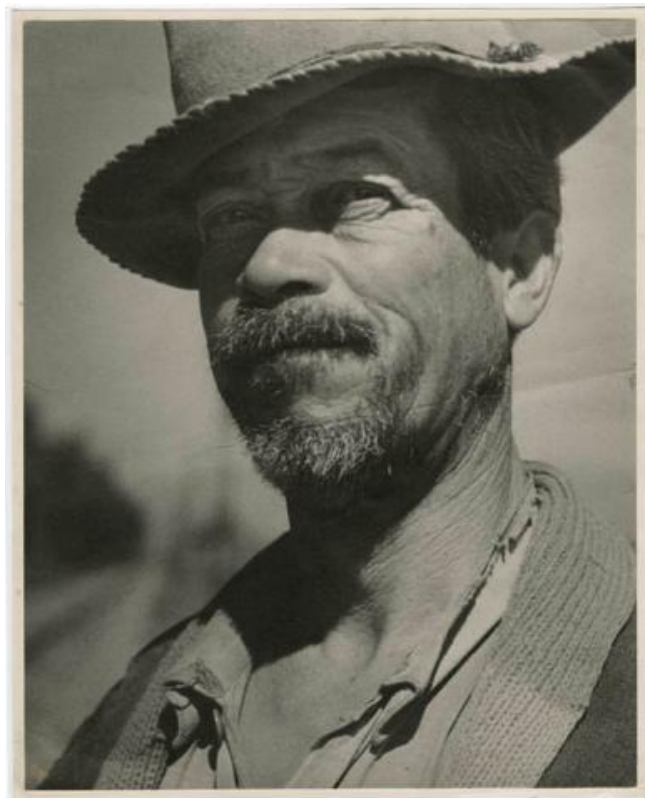

Registro ID: Ob-3-39290**Título: Retrato de campesino chileno.**

Creador: Ignacio Hochhäusler

Institución: Museo Histórico Nacional

Nombre por forma: Fotografía

Nivel jerárquico: Objeto

Ficha de registro

Institución

Nombre	Cantidad
Fotografía	1

Contenido iconográfico

Retrato tipo del campesino chileno y estética del retrato documental. Sombrero, vestimenta y rostro son características de identificación y asociación al tipo campesino y clase social.

Descripción física

Formato rectangular.. Género: Retrato individual en exterior. Figura masculina con sombrero de tela de borde hilvanado, lleva una camisa abierta, chaleco tejido de cuello ancho y chaqueta de lana. Barba, bigote y pelo semi canosos con arrugas en ojos y cuello. Fondo claro desenfocado. Fotografía documental en blanco y negro, primer plano, toma semilateral con el rostro levemente girado hacia la derecha mirando a la cámara. Luz natural y foco selectivo en el sujeto. Timbre en el reverso de los soportes primario y secundario cartulina color amarillo claro. Hombre de edad adulta con sombrero de tela de borde hilvanado, lleva una camisa rota abierta en el cuello, un chaleco tejido de cuello ancho y una chaqueta de lana. Barba, bigote y pelo semi canosos con arrugas en ojos y cuello. Fondo claro completamente desenfocado. 1. Soporte secundario