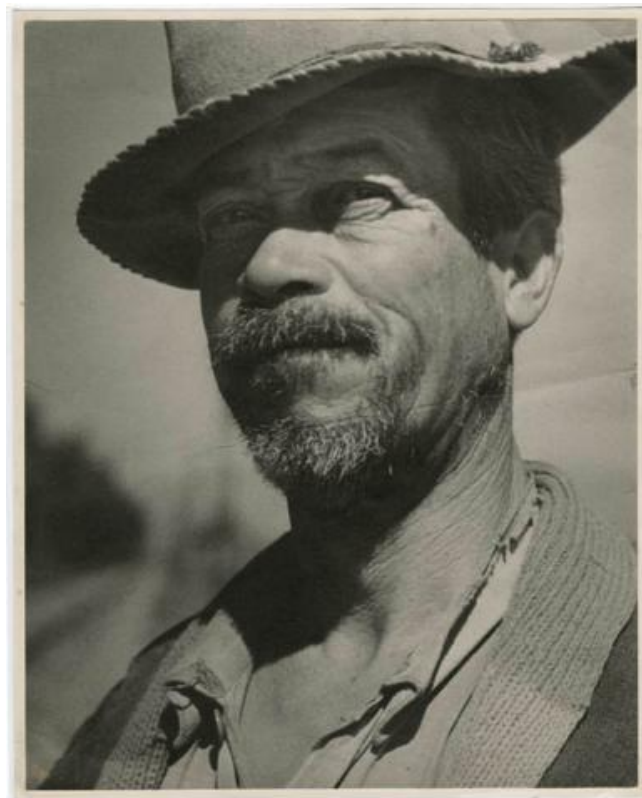

**Registro ID: Ob-3-39290****Título: Retrato de campesino chileno.**

Creador: Ignacio Hochhäusler

Institución: Museo Histórico Nacional

Nombre por forma: Fotografía

Nivel jerárquico: Objeto

## Descripción física

Formato rectangular.. Género: Retrato individual en exterior. Figura masculina con sombrero de tela de borde hilvanado, lleva una camisa abierta, chaleco tejido de cuello ancho y chaqueta de lana. Barba, bigote y pelo semi canosos con arrugas en ojos y cuello. Fondo claro desenfocado. Fotografía documental en blanco y negro, primer plano, toma semilateral con el rostro levemente girado hacia la derecha mirando a la cámara. Luz natural y foco selectivo en el sujeto. Timbre en el reverso de los soportes primario y secundario cartulina color amarillo claro. Hombre de edad adulta con sombrero de tela de borde hilvanado, lleva una camisa rota abierta en el cuello, un chaleco tejido de cuello ancho y una chaqueta de lana. Barba, bigote y pelo semi canosos con arrugas en ojos y cuello. Fondo claro completamente desenfocado. 1. Soporte secundario