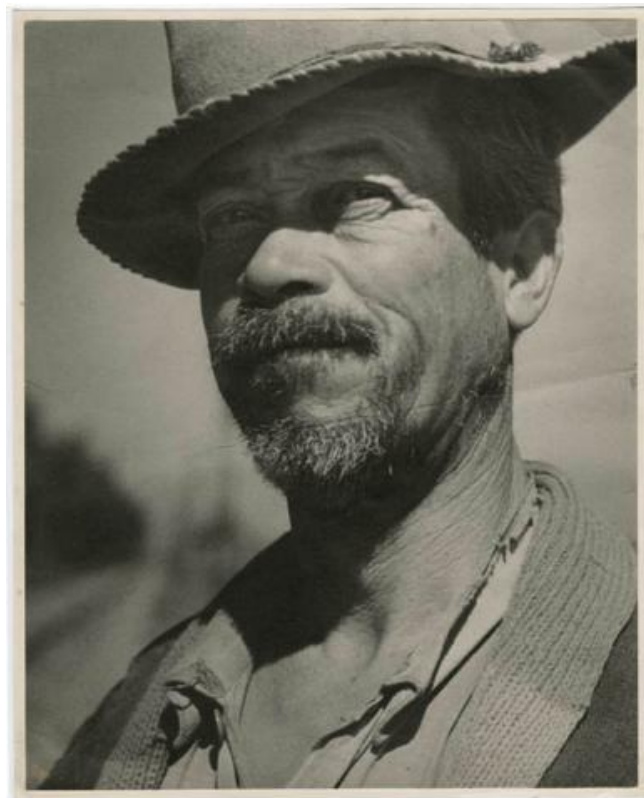

**Registro ID: Ob-3-39290****Título: Retrato de campesino chileno.**

Creador: Ignacio Hochhäusler

Institución: Museo Histórico Nacional

Nombre por forma: Fotografía

Nivel jerárquico: Objeto

## Descripción física

Formato rectangular.. Género: Retrato individual en exterior. Figura masculina con sombrero de tela de borde hilvanado, lleva una camisa abierta, chaleco tejido de cuello ancho y chaqueta de lana. Barba, bigote y pelo semi canosos con arrugas en ojos y cuello. Fondo claro desenfocado. Fotografía documental en blanco y negro, primer plano, toma semilateral con el rostro levemente girado hacia la derecha mirando a la cámara. Luz natural y foco selectivo en el sujeto. Timbre en el reverso de los soportes primario y secundario cartulina color amarillo claro. Hombre de edad adulta con sombrero de tela de borde hilvanado, lleva una camisa rota abierta en el cuello, un chaleco tejido de cuello ancho y una chaqueta de lana. Barba, bigote y pelo semi canosos con arrugas en ojos y cuello. Fondo claro completamente desenfocado.  
1. Soporte secundario