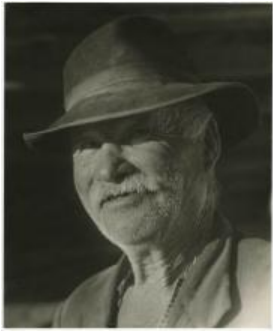

Ficha de registro

Institución

Museo Histórico Nacional

Número de registro

3-39289

Número de inventario

FE-000489

Nivel de descripción

Objeto

Nombre por forma

Nombre	Cantidad
Fotografía	1

Contenido iconográfico

Retrato tipo del campesino chileno y estética del retrato documental. Sombrero , vestimenta y rostro son características de identificación y asociación al tipo campesino y clase social.

Descripción física

Formato rectangular. Retrato individual en exterior de figura masculina de pelo, bigotes y barba canosa. Lleva sombrero de tela oscuro. Viste chaqueta y camisa con el cuello abierto. Se aprecian profundas arrugas en su cuello y ojos. Fondo oscuro desenfocado. Fotografía documental en blanco y negro en primer plano, toma semilateral con el rostro de frente, luz natural y foco selectivo en el rostro. Retrato en exterior de hombre mayor de pelo, bigotes y barba canosa. Porta un sombrero de tela y cinta. Lleva puesta una usada chaqueta y camisa con el cuello abierto. Se aprecian profundas arrugas en su cuello y ojos. Fondo oscuro completamente desenfocado.

Dimensiones

Nombre por forma	Alto	Ancho
Fotografía	36 cm	29.7 cm

Creador