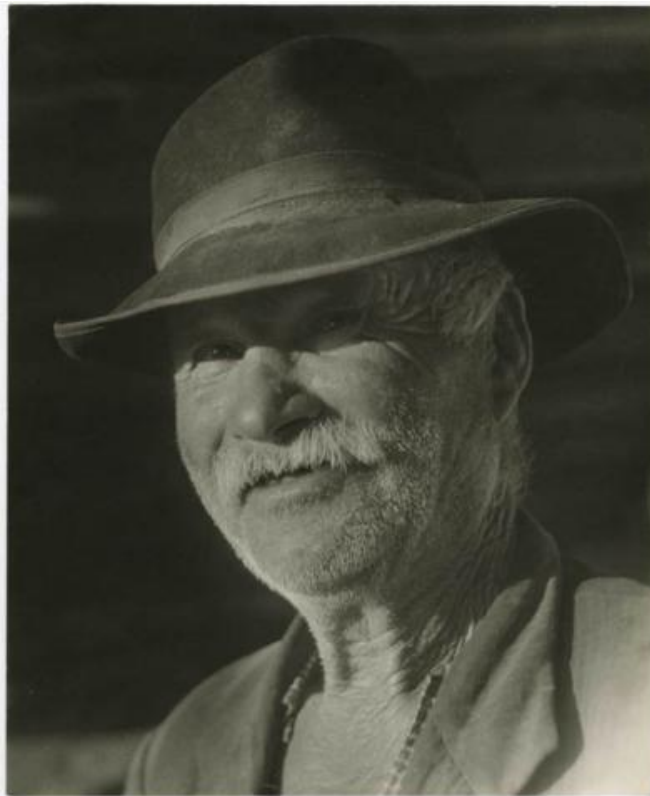

Registro ID: Ob-3-39289**Título: Retrato de hombre mayor con sombrero.**

Creador: Ignacio Hochhäusler

Institución: Museo Histórico Nacional

Nombre por forma: Fotografía

Nivel jerárquico: Objeto

Ficha de registro

Nombre por forma

Nombre	Cantidad
Fotografía	1

Contenido iconográfico

Retrato tipo del campesino chileno y estética del retrato documental. Sombrero , vestimenta y rostro son características de identificación y asociación al tipo campesino y clase social.

Descripción física

Formato rectangular. Retrato individual en exterior de figura masculina de pelo, bigotes y barba canosa. Lleva sombrero de tela oscuro. Viste chaqueta y camisa con el cuello abierto. Se aprecian profundas arrugas en su cuello y ojos. Fondo oscuro desenfocado. Fotografía documental en blanco y negro en primer plano, toma semilateral con el rostro de frente, luz natural y foco selectivo en el rostro. Retrato en exterior de hombre mayor de pelo, bigotes y barba canosa. Porta un sombrero de tela y cinta. Lleva puesta una usada chaqueta y camisa con el cuello abierto. Se aprecian profundas arrugas en su cuello y ojos. Fondo oscuro completamente desenfocado.