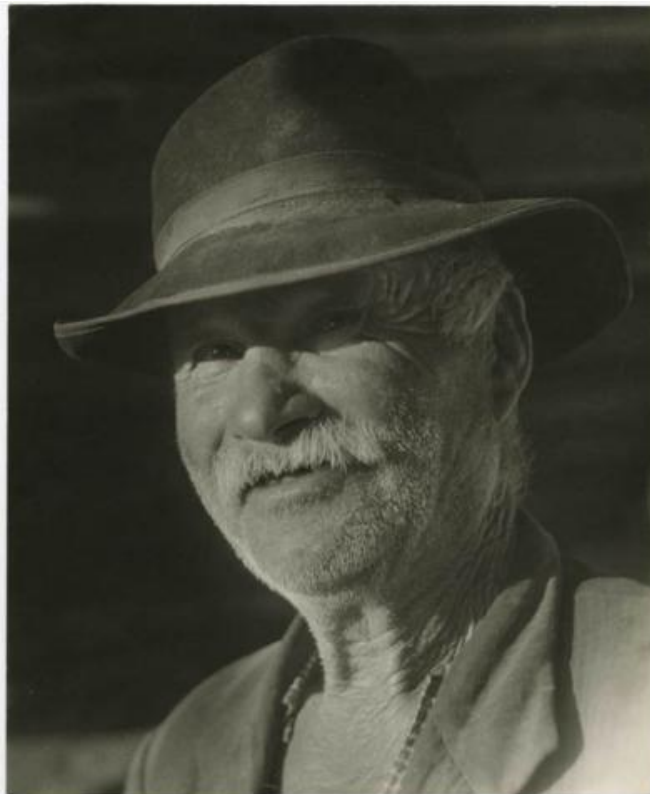

Registro ID: Ob-3-39289**Título: Retrato de hombre mayor con sombrero.**

Creador: Ignacio Hochhäusler

Institución: Museo Histórico Nacional

Nombre por forma: Fotografía

Nivel jerárquico: Objeto

Ficha de registro

Nombre por forma

Nombre	Cantidad
Fotografía	1

Contenido iconográfico

Retrato tipo del campesino chileno y estética del retrato documental. Sombrero, vestimenta y rostro son características de identificación y asociación al tipo campesino y clase social.

Descripción física

Formato rectangular. Retrato individual en exterior de figura masculina de pelo, bigotes y barba canosa. Lleva sombrero de tela oscuro. Viste chaqueta y camisa con el cuello abierto. Se aprecian profundas arrugas en su cuello y ojos. Fondo oscuro desenfocado. Fotografía documental en blanco y negro en primer plano, toma semilateral con el rostro de frente, luz natural y foco selectivo en el rostro. Retrato en exterior de hombre mayor de pelo, bigotes y barba canosa. Porta un sombrero de tela y cinta. Lleva puesta una usada chaqueta y camisa con el cuello abierto. Se aprecian profundas arrugas en su cuello y ojos. Fondo oscuro completamente desenfocado.